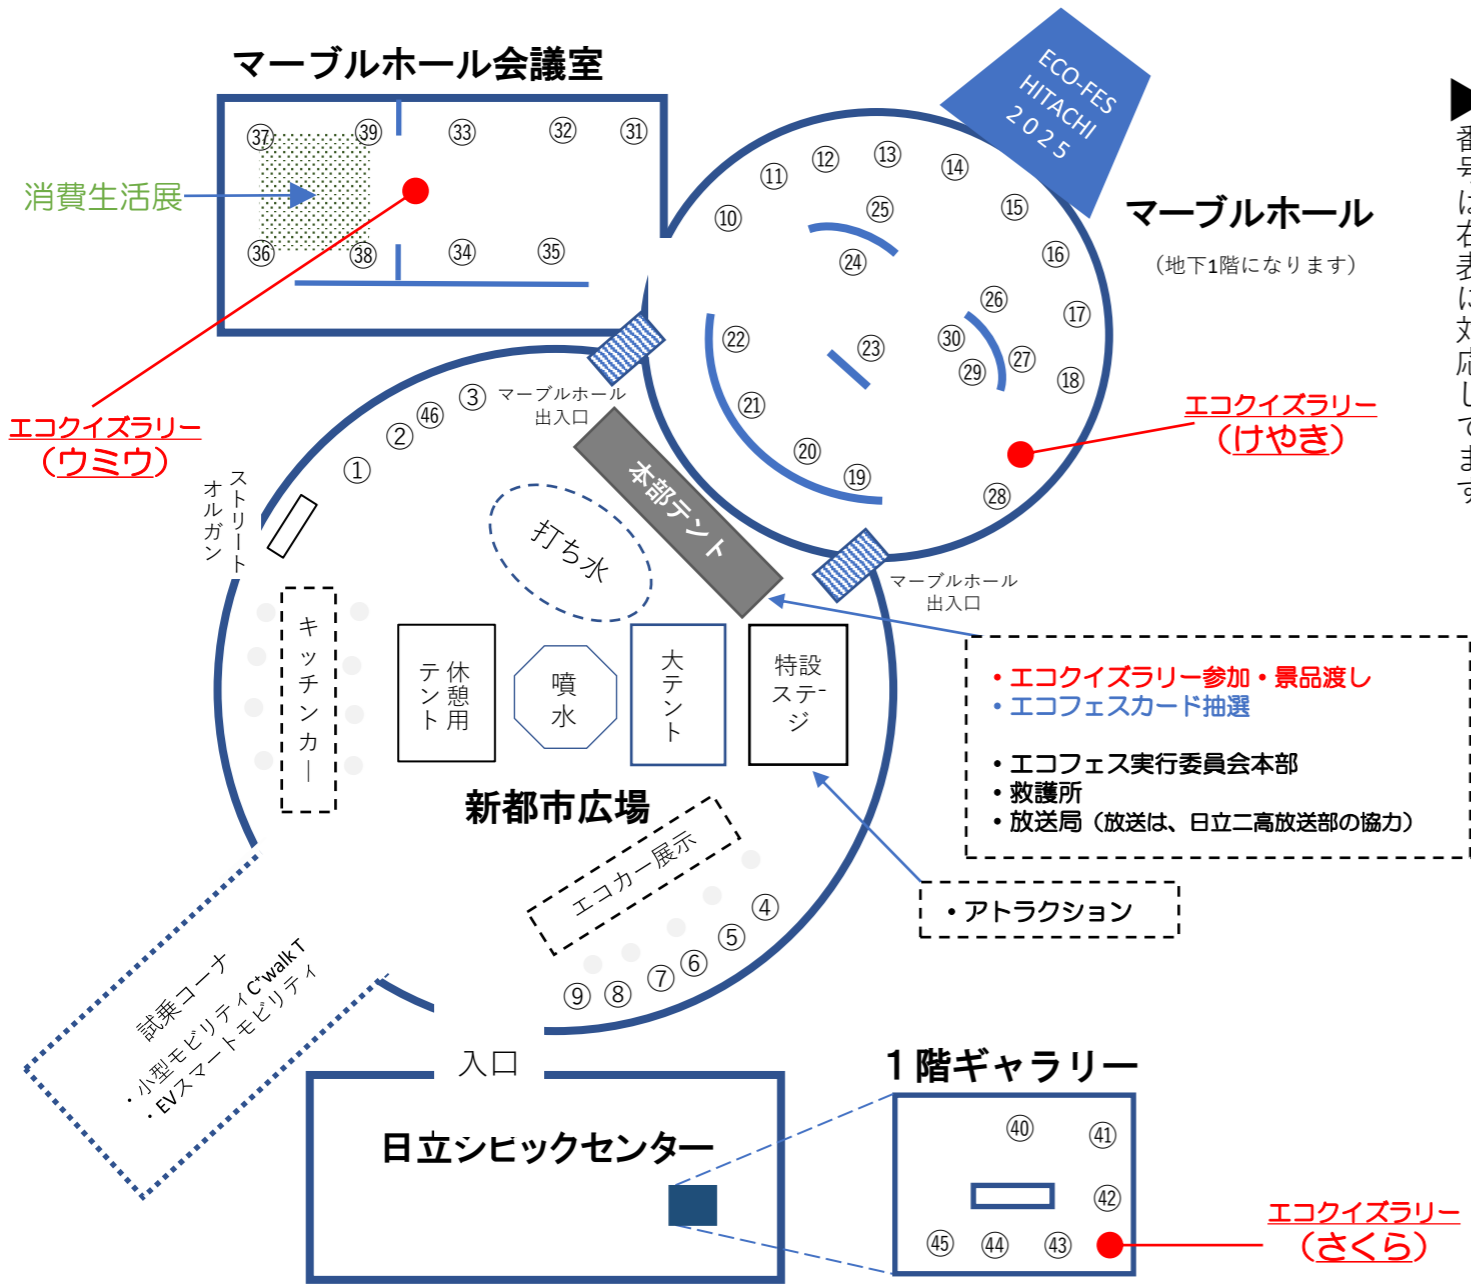

エコフェスひたち2025会場案内図

～ 持続可能な社会を実現するために 脱炭素の取組みを広めよう ～

チャレンジ!

●エコクイズラリー

○3つのチェックポイント(下図に記載)をまわってクイズに答えて裏表紙の回答欄にスタンプを集めよう!
(本部テントにて用紙をお配りしております。)

お楽しみ!

●エコフェスカード(小学生限定)

○学校で、くばられたエコフェスカードをもって本部(ほんぶ)テントにきてね。
番号が合えばエコグッズがもらえるよ!

▶番号は右表に対応しています。

<出展者一覧>

エコフェスひたち2025は、出展(店)者の皆様からの出展料と寄付金を運営費として活用しています。