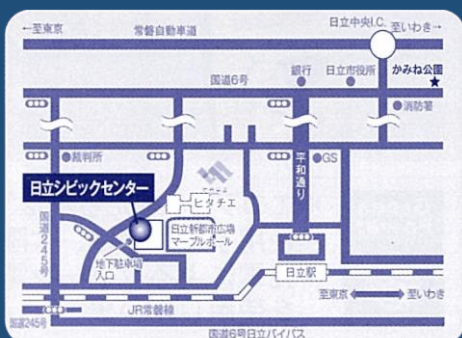

※各交流センターでも回収しています。

体験する

- ●エコカーコーナー！
  電気自動車の展示、小型モビリティの試乗
- ●おもちゃの病院！
  こわれたおもちゃを持っていこう
- ●自動車リサイクルの仕組みを紹介！
- ●「ごみ」と「資源」に関するゲーム！

ステージイベント

開始時間	出演者等	開始時間	出演者等
9:50	開会式	13:00	Studio quilt (ダンス)
10:30	ハモリません課 (アカペラ演奏)	13:35	日立第一高等学校附属中学校科学部 (科学実験、他)
11:15	打ち水 (1回目)	14:15	打ち水 (2回目)
12:15	The Kashin Family (バンド演奏)	16:00	閉会 (場内放送のみ)

※予告なく変更になる場合があります。また、状況により開始時間が前後します。

※主催者等がイベント中に写真、映像などの撮影を行うことがあります。この写真、映像をイベントの広報、宣伝活動などに利用する場合がありますので御了承下さい。

- ●エコフェスひたち2026は、出展(店)者の皆様からの協賛金及び寄付金を運営費として活用しています。出展(店)者(敬称略)(5月25日現在)
- 出展(店)者：日立セメント(株)／(株)日立製作所 日立事業所／スターエンジニアリング(株)／生活協同組合パルシステム茨城栃木ひたちセンター／いばらきコープ 十王センター／(株)ダイニチ商事 サテライト日立オフィス／日本原子力発電(株)／(株)日立製作所 日立研究所／三菱オートリース(株)／ヤマト運輸(株)日立中央営業所／(株)レゾナック山崎事業所／POLA エステインみなみ／いばらきコープ北部ブロック委員会／茨城トヨタ自動車(株)日立北店／茨城トヨペット(株)日立田尻店／茨城日産自動車(株)日立滑川店／(有)斉藤豊店／東京ガス(株)日立支店／中山商事(株)／沼田クリーン(株)／野村興産(株)／東日本旅客鉄道(株)勝田統括センター／(株)日立パワーソリューションズ／(株)S・F フーズ／(公財)自動車リサイクル促進センター／はすだこ／茨城県地球温暖化防止活動センター・(一社)茨城県環境管理協会／ゴミ拾いボランティアブルースカイ／ボーイスカウト第一地区協議会／ギョーザ屋グチ／ナスカ／茨城県日立第一高等学校附属中学校科学部／茨城県日立第二高等学校 JRC 部／NOK／(公社)茨城県森林・林業協会／助川山保全くらぶ／日本野鳥の会茨城県／ひたちおもちゃの病院／アヤキッチン／GUNNAN／KitchenCar Yell／Chang Thai Kitchen／すずきふあーむ／CHUCKLE'S／古時計／ラジーズ／J-PARC センター／水戸地方気象台／日立市廃棄物減量推進課／日立市清掃センター ●消費生活展：日立市消費生活センター／消費生活サポーター／日立くらしの会／すみれ会

■会場のご案内 日立シビックセンター

【電車】JR常磐線日立駅中央口から徒歩3分

【お車】常磐自動車道日立中央ICから約8分

【駐車場】有料地下駐車場あり

(最初の2時間は無料、以降60分まで毎200円)

※来場の際は公共交通機関をご利用ください。駐車場には限りがございます。

お問合せ

エコフェスひたち2026 実行委員会事務局 (環境推進課)
TEL 0294-22-3111 (内線747)