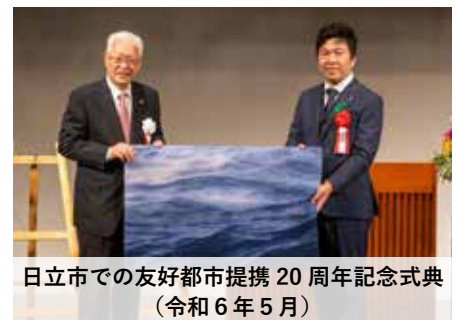

日立市での友好都市提携20周年記念式典
(令和6年5月)