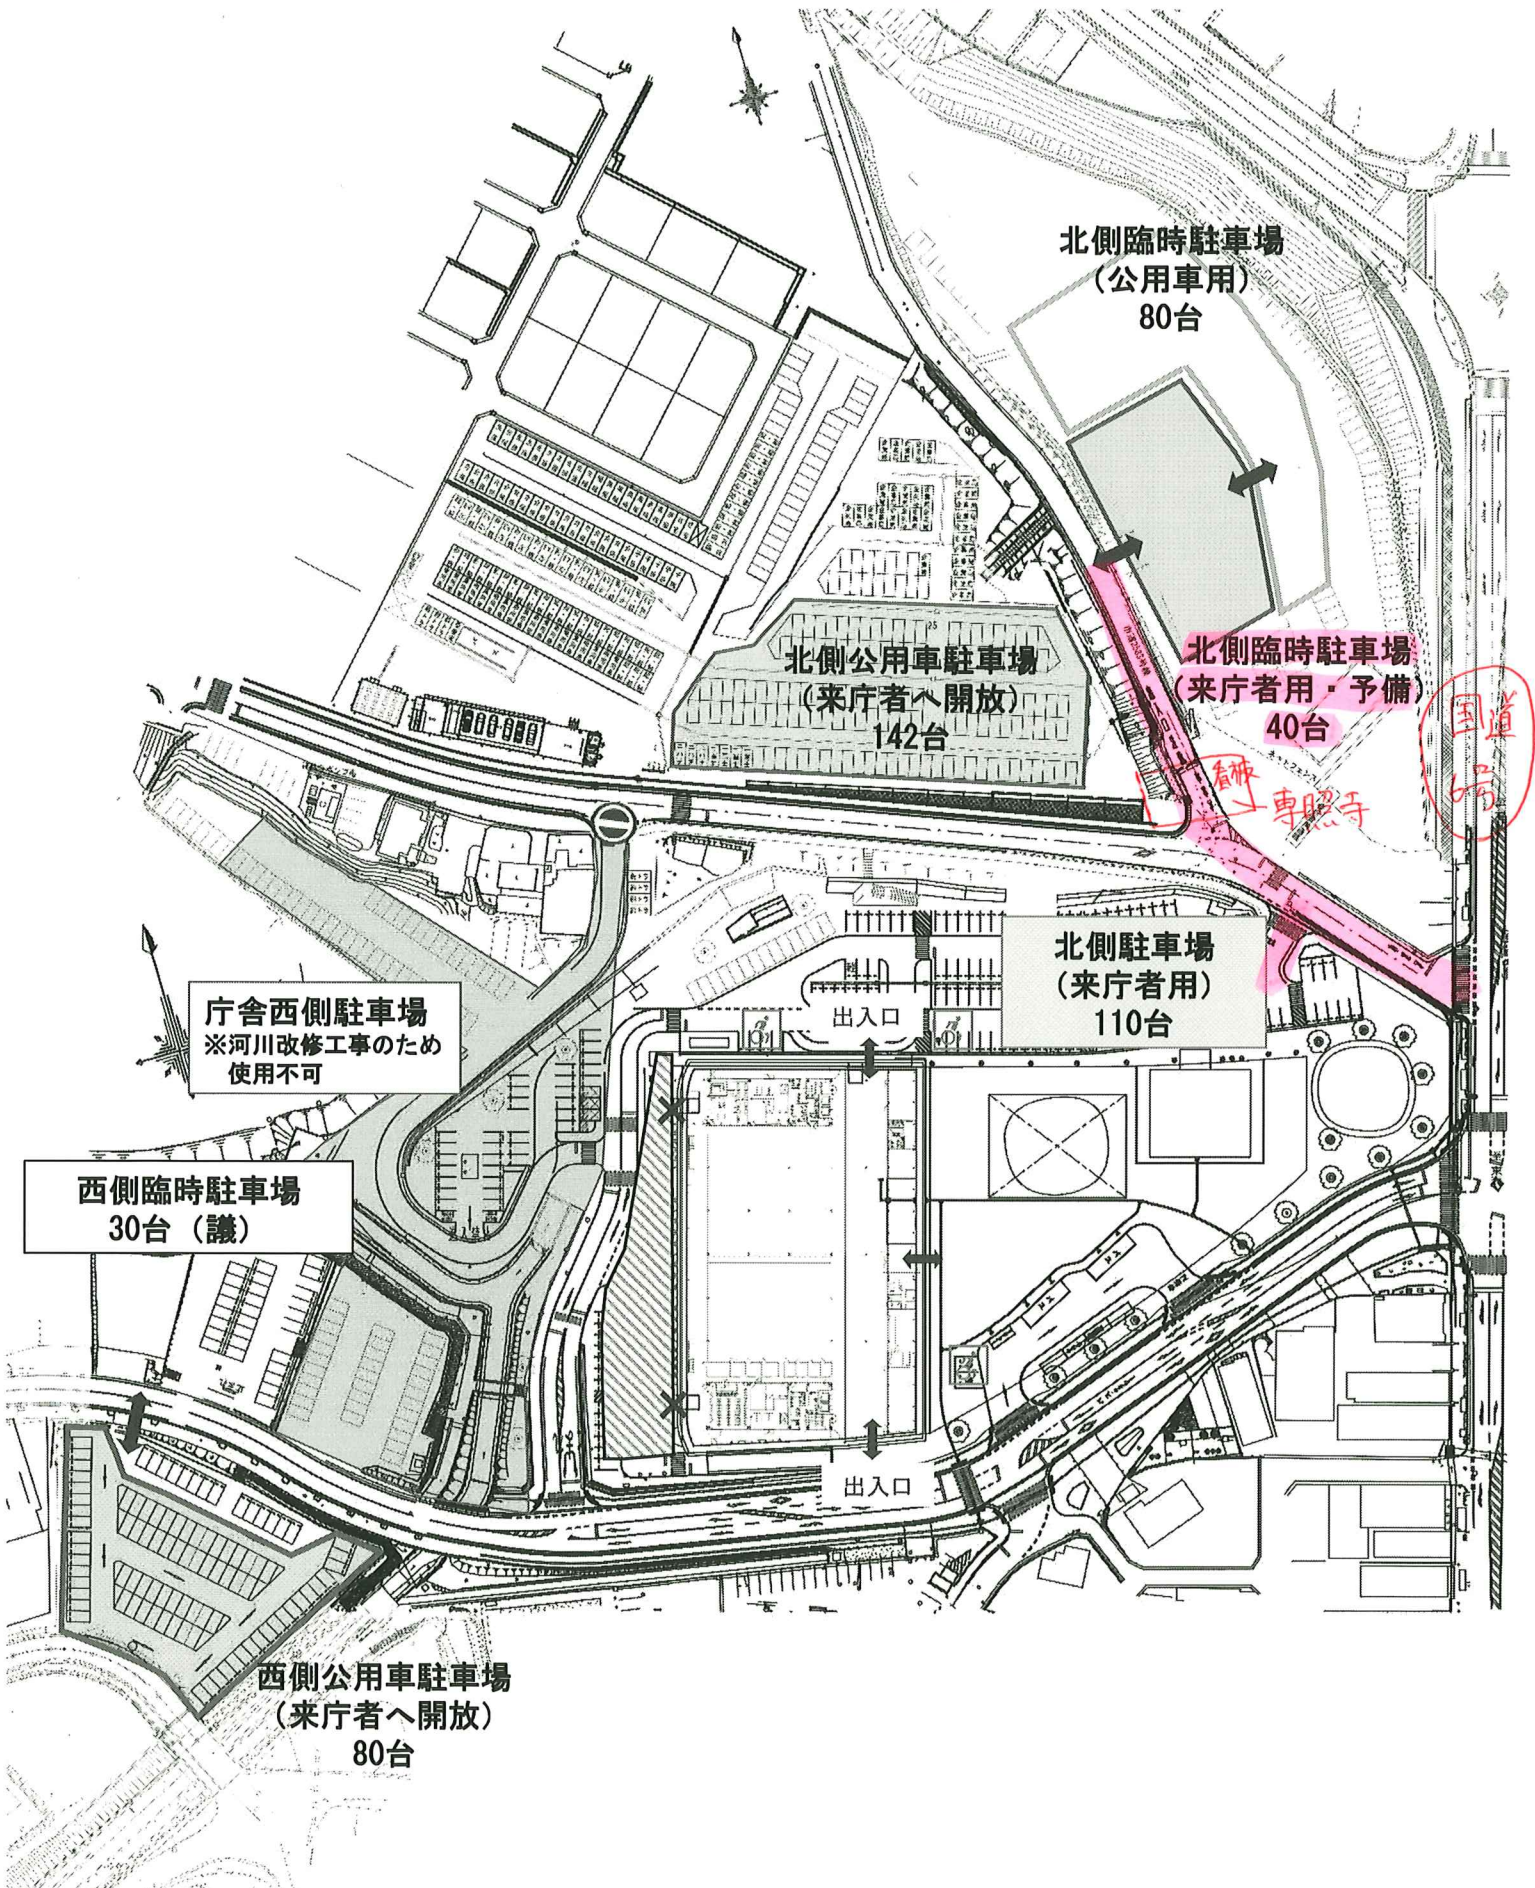

日上市役所駐車場全体図  
(令和7年10月1日 運用変更後)

北側臨時駐車場  
(公用車用)  
80台

北側公用車駐車場  
(来庁者へ開放)  
142台

北側臨時駐車場  
(来庁者用・予備)  
40台

北側駐車場  
(来庁者用)  
110台

庁舎西側駐車場  
※河川改修工事のため  
使用不可

西側臨時駐車場  
30台 (議)

西側公用車駐車場  
(来庁者へ開放)  
80台

国道

新  
→ 専用

出入口

出入口