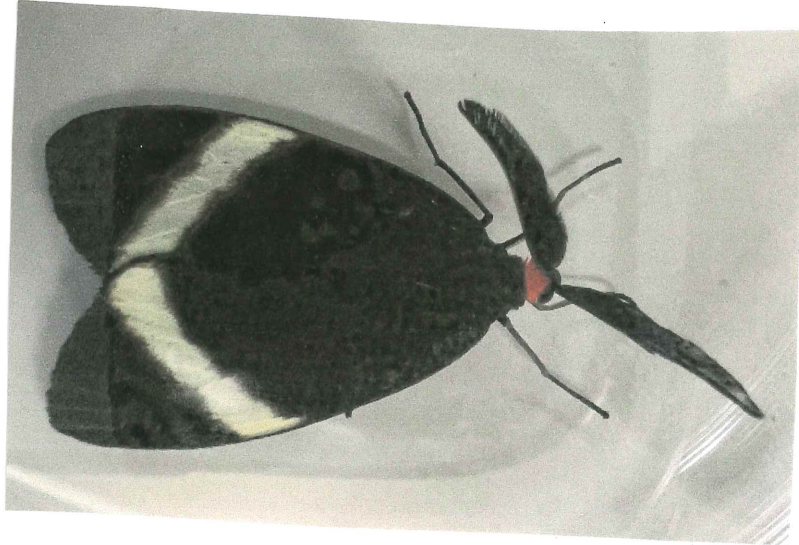

かみね昆虫図鑑

6月8日 天気(はれ)

種名 ハブクロハバチ

見つけた場所 トイレのワキ

ワンポイント はっぱの上

おまおみじり

おれなち

り

かみね昆虫図鑑

6月8日 天気(はれ)

種名 まめどしがり

見つけた場所 トイレのおき

ワンポイント はっぱの上

ふつうに見られる

毛虫 せなかちかいろもたば

2*しよかく

かみね昆虫図鑑

6月8日 天気(はれ)

種名 コクワカブシメス

見つけた場所 キリンの前の木の下

ワンポイント ちるまは木のかちう
らかにあにかくれている。木の
じりえさかすき。

かみね昆虫図鑑

6月8日 天気(はれ)

種名 モリチノバネゴキブリ

見つけた場所 キリンの前の木の下

ワンポイント それの木の下でいよく見
た。まのうしろのくろい線か
なにかいっている。

かみね昆虫図鑑

6月8日 天気(晴れ)

種名 ホタルガ

見つけた場所 そら舎のうら

ワンポイント ちょっちょいのちがひ
は、女たまにはねみたい
なものか二本あることであ
かあか、赤いことであ

かみね昆虫図鑑