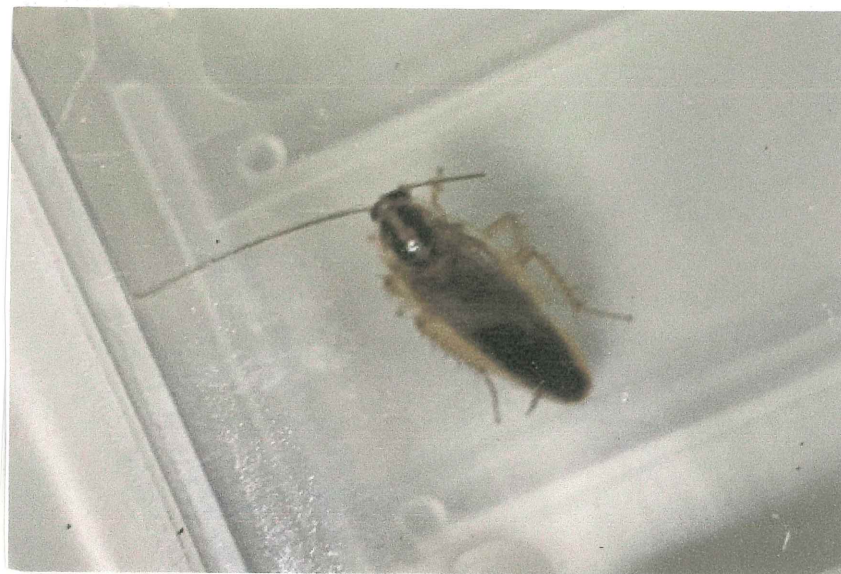

かみね昆虫図鑑

6月8日 天気(はれ)

種名 ハブクロハバチ

見つけた場所 トイレのワキ

ワンポイント はっぱの上

おまおみじり

おれなち

り

かみね昆虫図鑑

6月8日 天気(はれ)

種名 まめどしがり

見つけた場所 トイレのおき

ワンポイント はっぱの上

ふつうに見られる

毛虫 せなかちかいろもたば

2*しよかく

かみね昆虫図鑑

6月8日 天気(はれ)

種名 コクワカブシメス

見つけた場所 キリンの前の木の下

ワンポイント ちるまは木のかちう
らかにあにかくれている。木の
じりえさかすき。

かみね昆虫図鑑

6月8日 天気(はれ)

種名 モリチノバネゴキブリ

見つけた場所 キリンの前の木の下

ワンポイント それの木の下でいよく見
た。まのうしろのくろい線か
なにかいっている。

かみね昆虫図鑑

6月8日 天気(晴れ)

種名 ホタルガ

見つけた場所 そら舎のうら

ワンポイント ちょっちょいのちがひ
は、女たまにはねみたい
なものか二本あることであ
かあか、赤いことであ

かみね昆虫図鑑