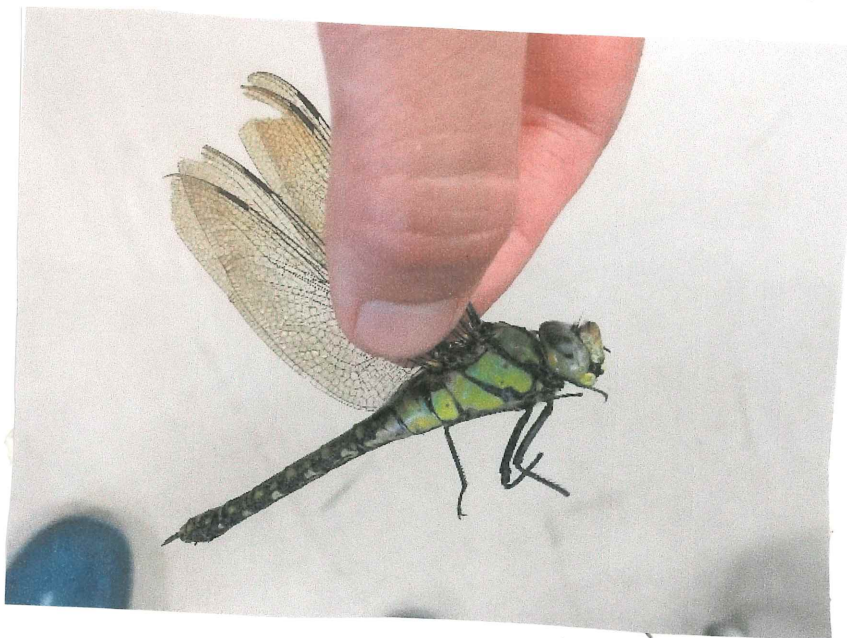

見つけた場所 たおれた木のうら

ワンポイント おいしりにはた

みがある。

かみね昆虫図鑑

6月8日 天気(はれ)

種名 ワロスジギンヤンマ

見つけた場所 みずのうえ

ワンポイント きれいな