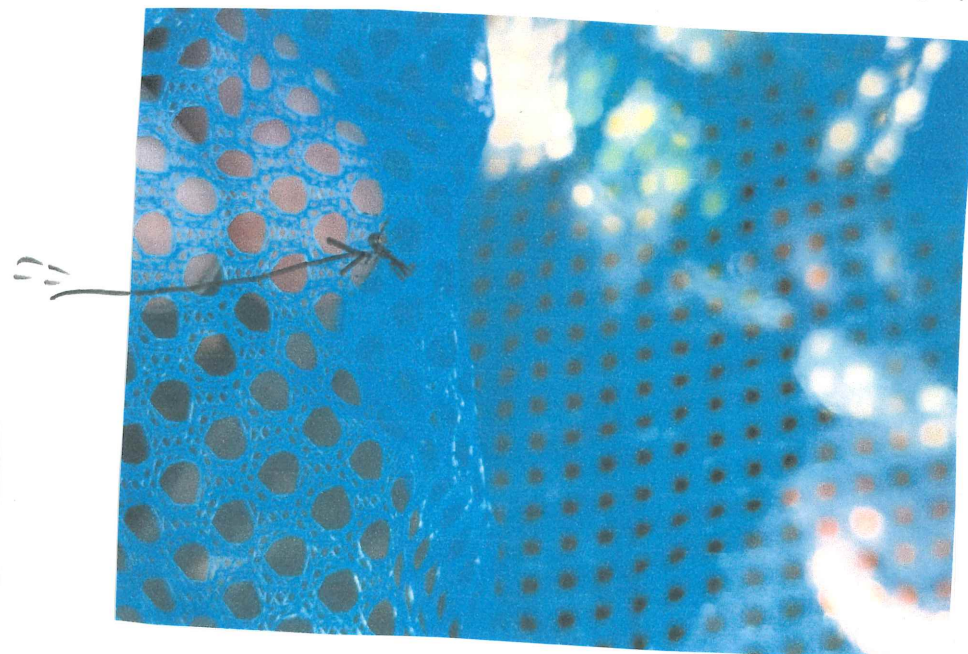

かみね昆虫図鑑

6月6日 天気(晴)

種名 ヒメカマキリのかま(おそろい)！?

見つけた場所 くまやうら

ワンポイント すごく小さい。大きさは5mmくらい。くろい色をしている。