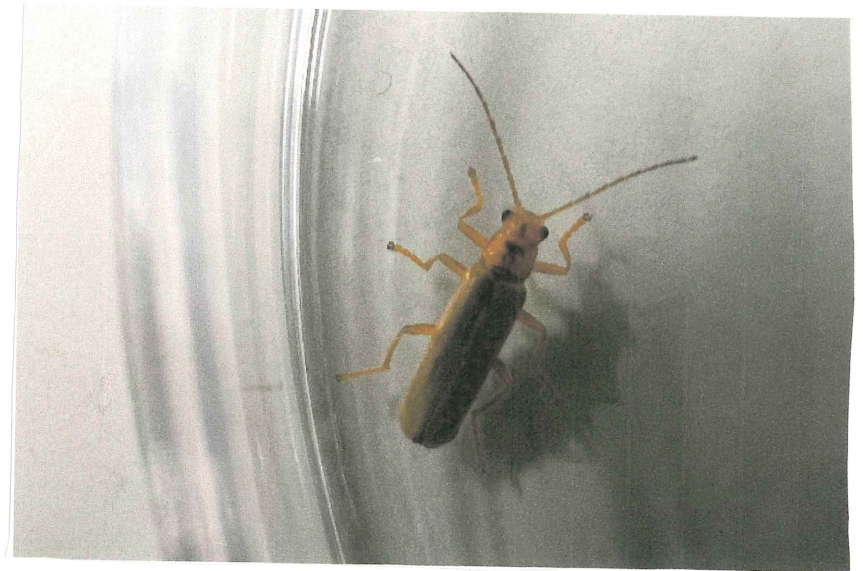

かみね昆虫図鑑

6月8日 天気(はれ)

種名 まめどしがり

見つけた場所 トイレのおき

ワンポイント はっぱの上

ふつうに見られる

毛虫 せなかちかいろもたば

2*しよかく

かみね昆虫図鑑

6月8日 天気(はれ)

種名 コクワカブシメス

見つけた場所 キリンの前の木の下

ワンポイント ちるまは木のかちう
らかにあにかくれている。木の
じりえさかすき。

かみね昆虫図鑑

6月8日 天気(はれ)

種名 モリチノバネゴキブリ

見つけた場所 キリンの前の木の下

ワンポイント それの木の下でいよく見
た。まのうしろのくろい線か
なにかいっている。

かみね昆虫図鑑

6月8日 天気(晴れ)

種名 ホタルガ

見つけた場所 そら舎のうら

ワンポイント ちょっちょいのちがひ
は、女たまにはねみたい
なものか二本あることであ
かあか、赤いことであ

かみね昆虫図鑑

6月8日 天気(晴れ)

種名 セボツツヨウカイ

見つけた場所 マーラのつえとらじょう

ワンポイント せなかにほしみたい
な、くろいてんてんがふる。
大きさは1cmぐらいであ

かみね昆虫図鑑

6月8日 天気(はれ)

種名 キマワリ

見つけた場所 マーラのうんどうばう