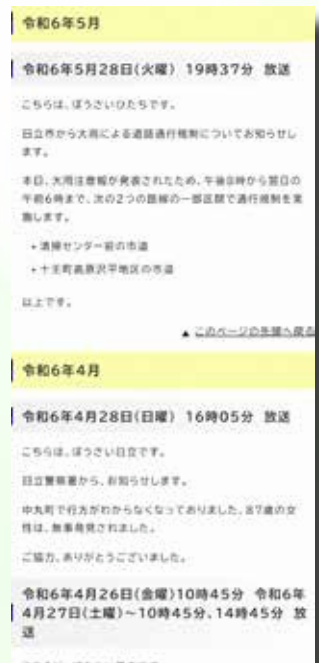

気象情報

3日間の市内各地の
天気予報を掲載!

避難情報

避難所の開設状況を
一目で確認!

ハザードマップ

お住まいの地域の
ハザードマップを
チェック!

防災無線

防災行政無線で放送
した内容を掲載。聞
き逃しても安心!

* 利用には、LINE アプリのインストールが必要になります。
* LINE 及び LINE ヤフーロゴは、LINE ヤフー株式会社の登録商標です。