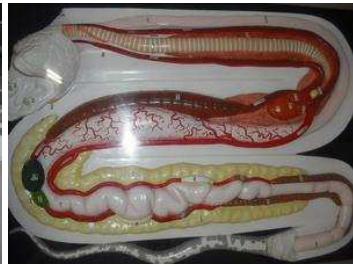

### ジャパンスネークセンター（訪問日平成23年2月16日）

ジャパンスネークセンター出入口

巨大な女神様

いかにも毒ヘビ

2色のヘビ（アルビノとノーマル）

ヘビの骨格標本

ヘビの解剖図

ヘビの生体標本