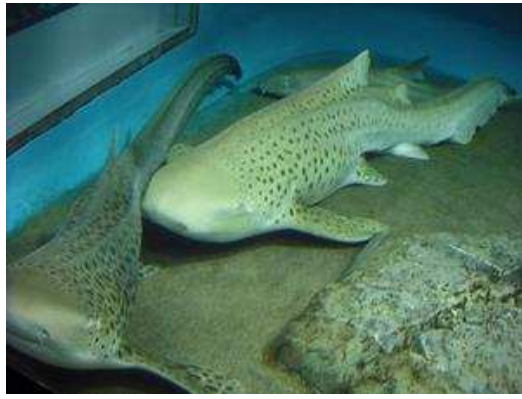

### アクアワールド大洗水族館を紹介します（訪問日平成23年6月25日）

アクアワールド大洗水族館入口

約50種類のサメを展示（国内最大級）

サメ

サメ

サメ

サメ

名前はタッチパネルで調べよう。

アンコウをさがせ。

う～マンボウ。

こどもたちに大人気

タッチングコーナー

ちびっこ広場の遊具