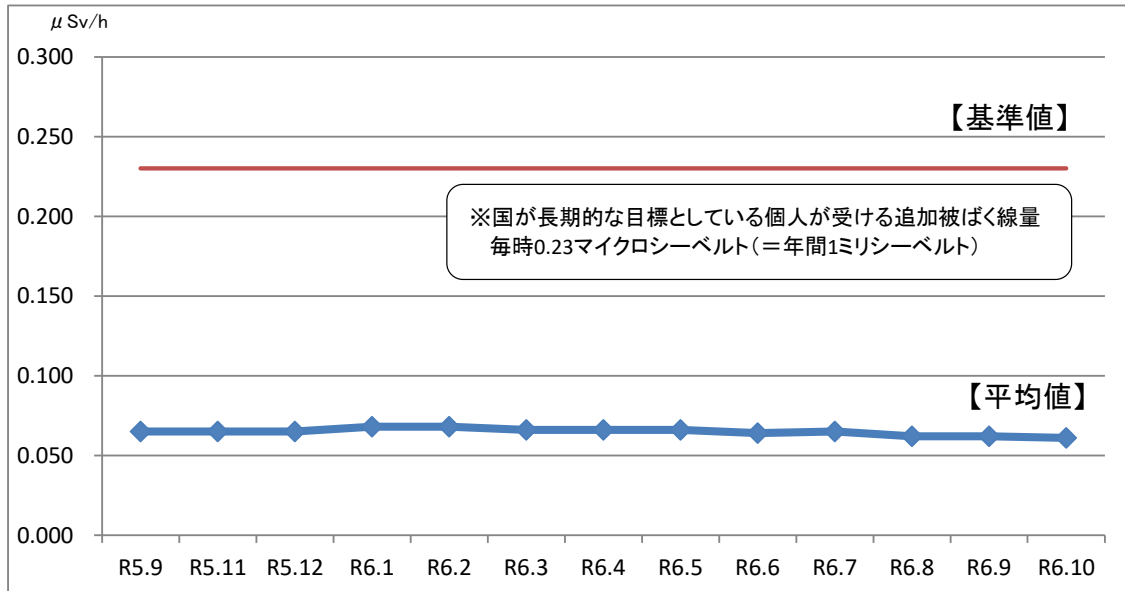

日立市内の学校等における空間放射線量測定結果（令和6年10月分）

測定機器：環境放射線モニタ Radi (PA-1000)

測定場所：校庭または園庭の中央付近 1箇所

(校庭または園庭が複数ある施設は、それぞれ中央付近を測定し平均値を算出)

測定高：地上高50cm(中学校は1m)

1 全施設平均値の推移(過去1年間)

2 施設ごとの測定結果

小学校 (測定高50cm)

測定場所	測定日	測定時刻	天候	測定値(μSv/h)	備考
助川小学校	R6.10.23	13:45	曇	0.060	校庭園庭50cm
会瀬小学校	R6.10.24	13:30	曇	0.032	校庭園庭50cm
宮田小学校	R6.10.22	14:05	晴	0.054	校庭園庭50cm
滑川小学校	R6.10.21	14:40	曇	0.046	校庭園庭50cm
仲町小学校	R6.10.11	14:20	晴	0.054	校庭園庭50cm
中小路小学校	R6.10.23	14:05	曇	0.069	校庭園庭50cm
大久保小学校	R6.10.17	13:45	晴	0.055	校庭園庭50cm
河原子小学校	R6.10.30	14:05	曇	0.047	校庭園庭50cm
成沢小学校	R6.10.24	14:00	曇	0.048	校庭園庭50cm
諏訪小学校	R6.10.29	13:45	曇	0.054	校庭園庭50cm
水木小学校	R6.10.28	14:25	曇	0.056	校庭園庭50cm
大みか小学校	R6.10.28	14:40	曇	0.041	校庭園庭50cm
大沼小学校	R6.10.2	14:05	晴	0.072	校庭園庭50cm
金沢小学校	R6.10.1	14:10	曇	0.037	校庭園庭50cm
塙山小学校	R6.10.1	13:50	曇	0.062	校庭園庭50cm
油縄子小学校	R6.10.29	14:10	曇	0.062	校庭園庭50cm
田尻小学校	R6.10.21	14:15	曇	0.043	校庭園庭50cm
日高小学校	R6.10.10	14:40	曇	0.067	校庭園庭50cm
豊浦小学校	R6.10.10	14:03	曇	0.042	校庭園庭50cm
久慈小学校	R6.10.16	14:10	曇	0.084	校庭園庭50cm
坂本東小学校	R6.10.3	14:30	晴	0.062	校庭園庭50cm
中里小・中学校	R6.10.11	13:40	晴	0.055	校庭園庭50cm
楡形小学校	R6.10.7	14:17	晴	0.058	校庭園庭50cm
山部小学校	R6.10.7	13:46	曇	0.060	校庭園庭50cm