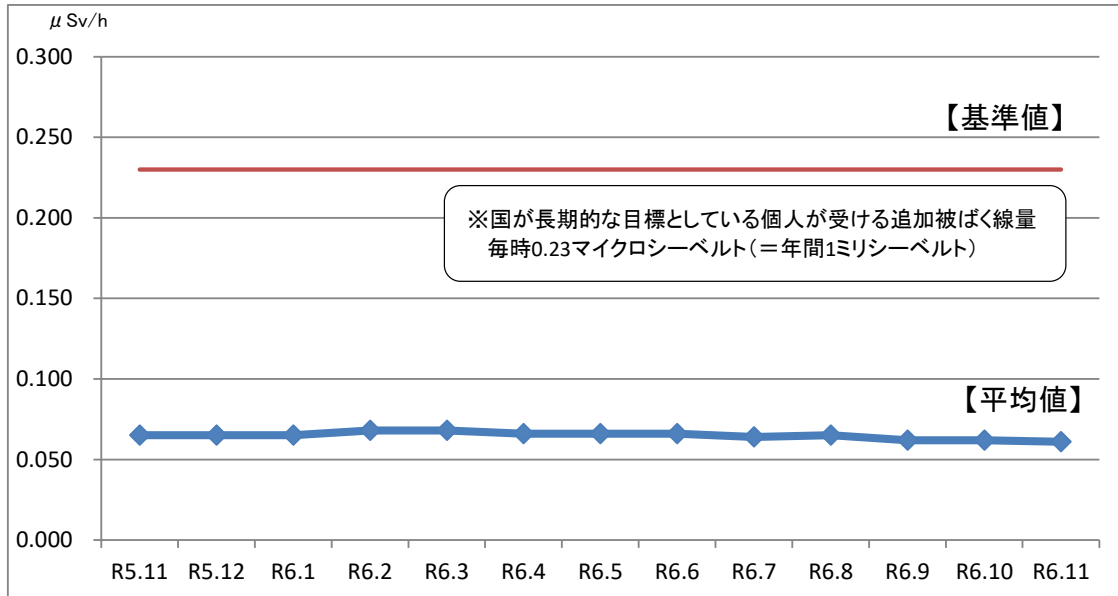

## 日上市内の学校等における空間放射線量測定結果（令和6年11月分）

測定機器：環境放射線モニタ Radi (PA-1000)

測定場所：校庭または園庭の中央付近 1箇所

（校庭または園庭が複数ある施設は、それぞれ中央付近を測定し平均値を算出）

測定高：地上高50cm(中学校は1m)

### 1 全施設平均値の推移(過去1年間)