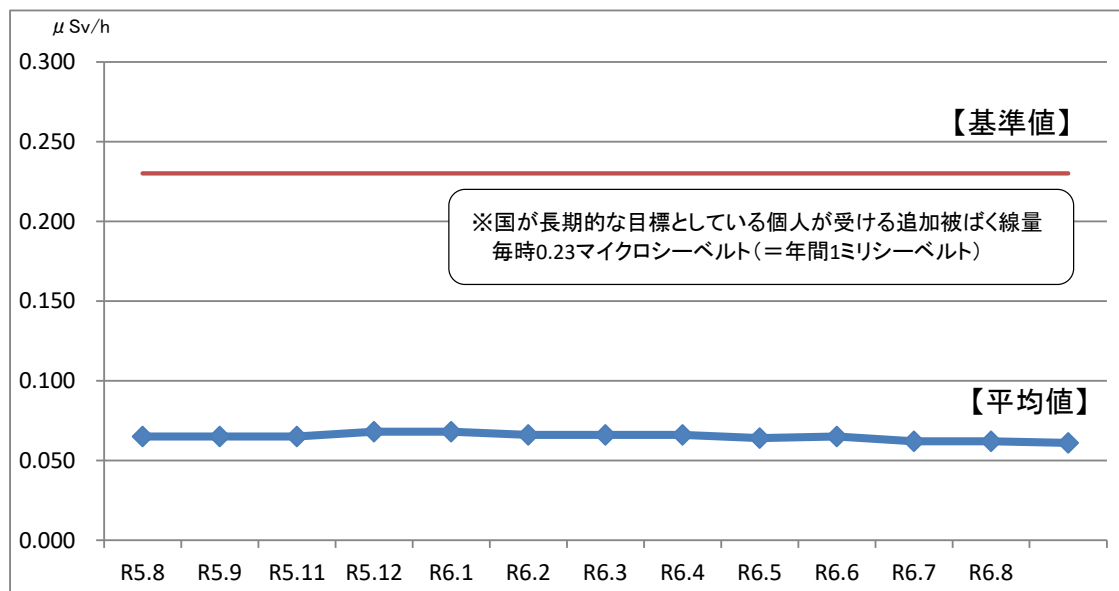

日立市内の学校等における空間放射線量測定結果（令和6年9月分）

測定機器：環境放射線モニタ Radi (PA-1000)

測定場所：校庭または園庭の中央付近 1箇所

（校庭または園庭が複数ある施設は、それぞれ中央付近を測定し平均値を算出）

測定高：地上高50cm(中学校は1m)

1 全施設平均値の推移（過去1年間）

2 施設ごとの測定結果

小学校（測定高50cm）