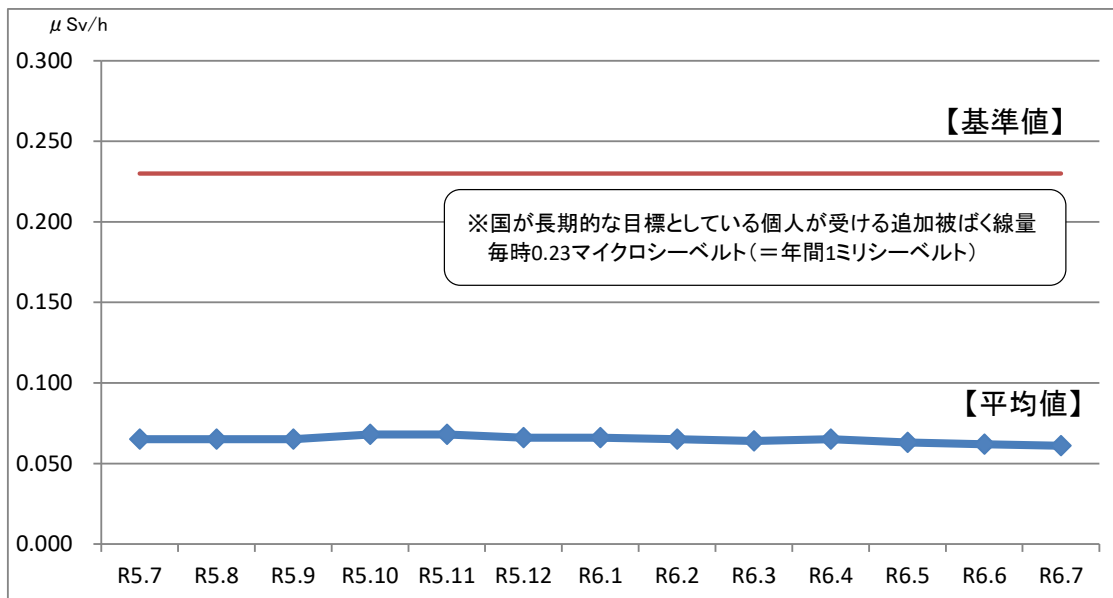

日上市内の学校等における空間放射線量測定結果（令和6年7月分）

測定機器：環境放射線モニタ Radi (PA-1000)

測定場所：校庭または園庭の中央付近 1箇所

（校庭または園庭が複数ある施設は、それぞれ中央付近を測定し平均値を算出）

測定高：地上高50cm(中学校は1m)

1 全施設平均値の推移(過去1年間)

2 施設ごとの測定結果

小学校（測定高50cm）

測定場所	測定日	測定時刻	天候	測定値(μSv/h)	備考
助川小学校	R6.7.17	13:59	晴	0.056	校庭園庭50cm
会瀬小学校	R6.7.18	13:45	晴	0.033	校庭園庭50cm
宮田小学校	R6.7.5	13:50	晴	0.061	校庭園庭50cm
滑川小学校	R6.7.4	14:30	晴	0.054	校庭園庭50cm
仲町小学校	R6.7.3	14:33	晴	0.076	校庭園庭50cm
中小路小学校	R6.7.16	13:50	曇	0.058	校庭園庭50cm
大久保小学校	R6.7.11	13:25	曇	0.059	校庭園庭50cm
河原子小学校	R6.7.9	14:35	曇	0.048	校庭園庭50cm
成沢小学校	R6.7.18	14:15	晴	0.048	校庭園庭50cm
諏訪小学校	R6.7.11	13:25	曇	0.059	校庭園庭50cm
水木小学校	R6.7.23	13:55	晴	0.052	校庭園庭50cm
大みか小学校	R6.7.22	14:00	晴	0.043	校庭園庭50cm
大沼小学校	R6.7.9	13:45	曇	0.071	校庭園庭50cm
金沢小学校	R6.7.8	14:05	曇	0.044	校庭園庭50cm
塙山小学校	R6.7.8	13:45	曇	0.061	校庭園庭50cm
油縄子小学校	R6.7.25	13:55	晴	0.056	校庭園庭50cm
田尻小学校	R6.7.4	13:55	晴	0.058	校庭園庭50cm
日高小学校	R6.7.4	13:28	晴	0.069	校庭園庭50cm
豊浦小学校	R6.7.2	14:00	晴	0.044	校庭園庭50cm
久慈小学校	R6.7.22	14:30	晴	0.082	校庭園庭50cm
坂本東小学校	R6.7.10	14:15	曇	0.054	校庭園庭50cm
中里小・中学校	R6.7.3	13:55	晴	0.056	校庭園庭50cm
櫛形小学校	R6.7.1	14:18	曇	0.051	校庭園庭50cm
山部小学校	R6.7.1	13:40	曇	0.061	校庭園庭50cm