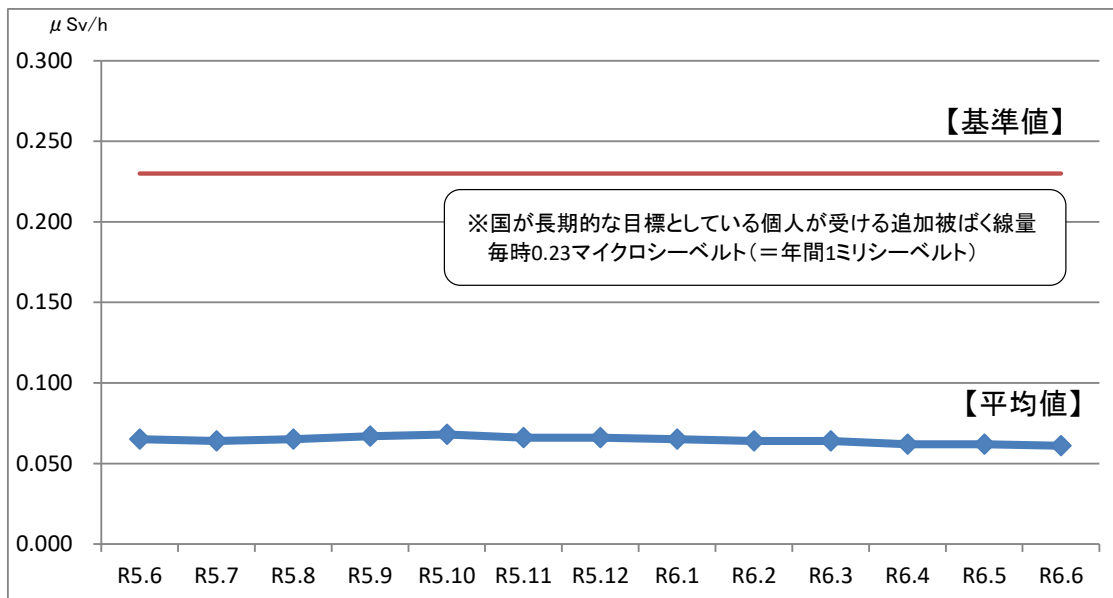

日上市内の学校等における空間放射線量測定結果（令和6年6月分）

測定機器：環境放射線モニタ Radi (PA-1000)

測定場所：校庭または園庭の中央付近 1箇所

（校庭または園庭が複数ある施設は、それぞれ中央付近を測定し平均値を算出）

測定高：地上高50cm(中学校は1m)

1 全施設平均値の推移(過去1年間)

2 施設ごとの測定結果

小学校（測定高50cm）

測定場所	測定日	測定時刻	天候	測定値(μSv/h)	備考
助川小学校	R6.6.17	14:15	晴	0.066	校庭園庭50cm
会瀬小学校	R6.6.19	13:58	晴	0.034	校庭園庭50cm
宮田小学校	R6.6.7	13:55	晴	0.053	校庭園庭50cm
滑川小学校	R6.6.6	14:34	晴	0.050	校庭園庭50cm
仲町小学校	R6.6.5	14:15	晴	0.054	校庭園庭50cm
中小路小学校	R6.6.17	13:40	晴	0.062	校庭園庭50cm
大久保小学校	R6.6.14	14:35	晴	0.055	校庭園庭50cm
河原子小学校	R6.6.12	14:40	晴	0.048	校庭園庭50cm
成沢小学校	R6.6.19	13:32	晴	0.053	校庭園庭50cm
諏訪小学校	R6.6.14	13:40	晴	0.054	校庭園庭50cm
水木小学校	R6.6.10	14:00	曇	0.054	校庭園庭50cm
大みか小学校	R6.6.25	14:20	曇	0.045	校庭園庭50cm
大沼小学校	R6.6.12	13:50	晴	0.064	校庭園庭50cm
金沢小学校	R6.6.11	14:25	晴	0.038	校庭園庭50cm
塙山小学校	R6.6.11	13:40	晴	0.065	校庭園庭50cm
油縄子小学校	R6.6.24	13:40	晴	0.058	校庭園庭50cm
田尻小学校	R6.6.6	14:10	晴	0.062	校庭園庭50cm
日高小学校	R6.6.6	13:42	晴	0.064	校庭園庭50cm
豊浦小学校	R6.6.4	13:55	曇	0.052	校庭園庭50cm
久慈小学校	R6.6.13	14:30	曇	0.085	校庭園庭50cm
坂本東小学校	R6.6.13	14:00	曇	0.061	校庭園庭50cm
中里小・中学校	R6.6.5	13:40	晴	0.049	校庭園庭50cm
櫛形小学校	R6.6.3	14:20	晴	0.054	校庭園庭50cm
山部小学校	R6.6.3	13:45	曇	0.076	校庭園庭50cm