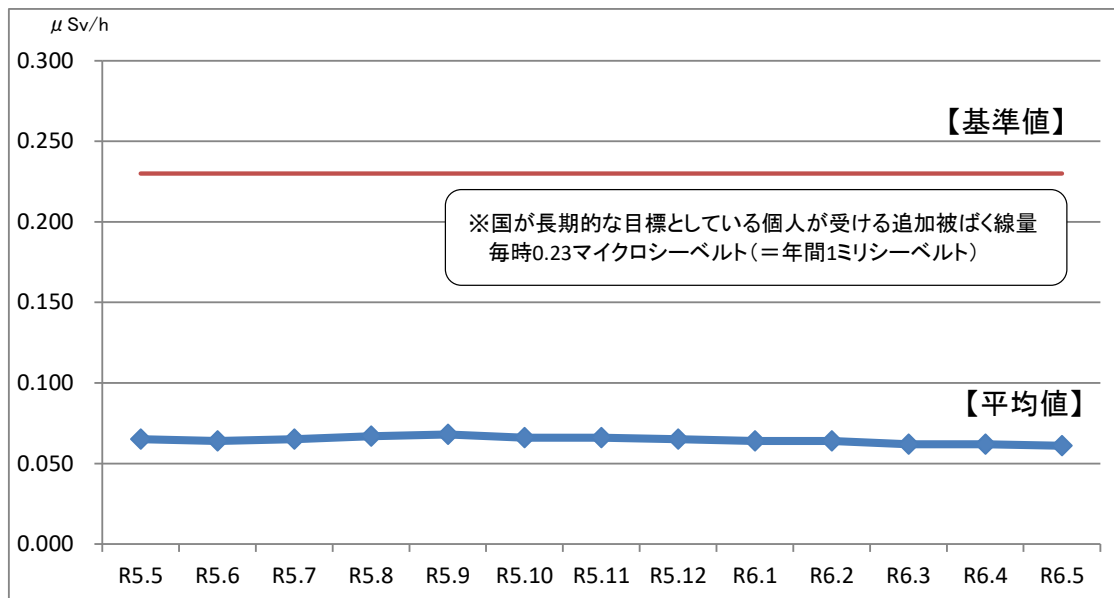

## 日上市内の学校等における空間放射線量測定結果（令和6年5月分）

測定機器：環境放射線モニタ Radi (PA-1000)

測定場所：校庭または園庭の中央付近 1箇所

（校庭または園庭が複数ある施設は、それぞれ中央付近を測定し平均値を算出）

測定高：地上高50cm(中学校は1m)

### 1 全施設平均値の推移(過去1年間)

### 2 施設ごとの測定結果