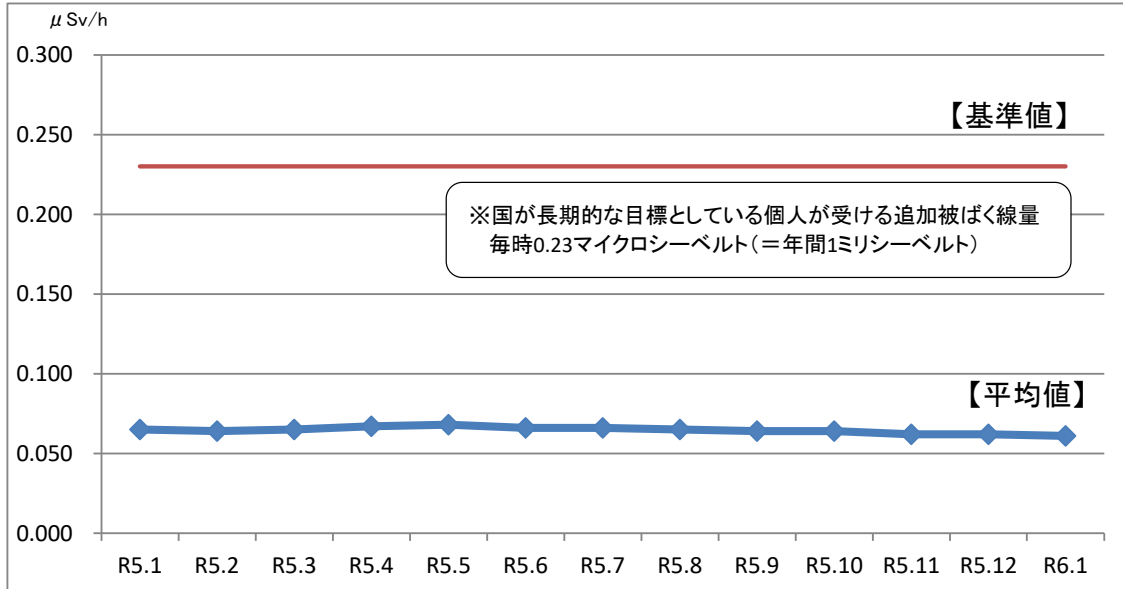

日上市内の学校等における空間放射線量測定結果（令和6年1月分）

測定機器：環境放射線モニタ Radi (PA-1000)

測定場所：校庭または園庭の中央付近 1箇所

（校庭または園庭が複数ある施設は、それぞれ中央付近を測定し平均値を算出）

測定高：地上高50cm(中学校は1m)

1 全施設平均値の推移(過去1年間)

2 施設ごとの測定結果

小学校（測定高50cm）