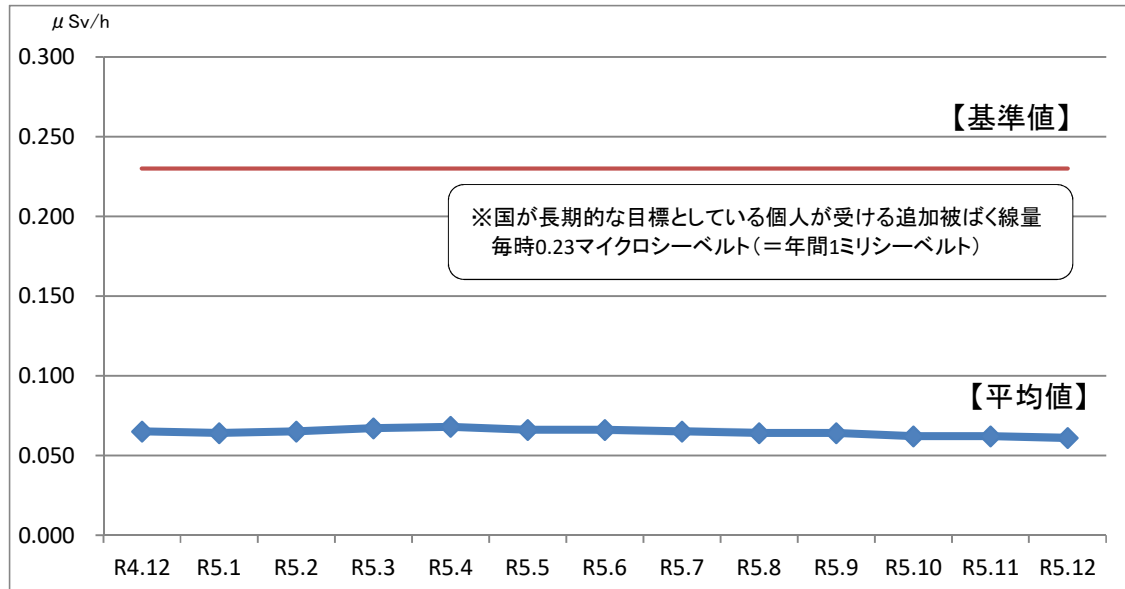

日上市内の学校等における空間放射線量測定結果（令和5年12月分）

測定機器：環境放射線モニタ Radi (PA-1000)

測定場所：校庭または園庭の中央付近 1箇所

（校庭または園庭が複数ある施設は、それぞれ中央付近を測定し平均値を算出）

測定高：地上高50cm(中学校は1m)

1 全施設平均値の推移(過去1年間)

2 施設ごとの測定結果

小学校（測定高50cm）