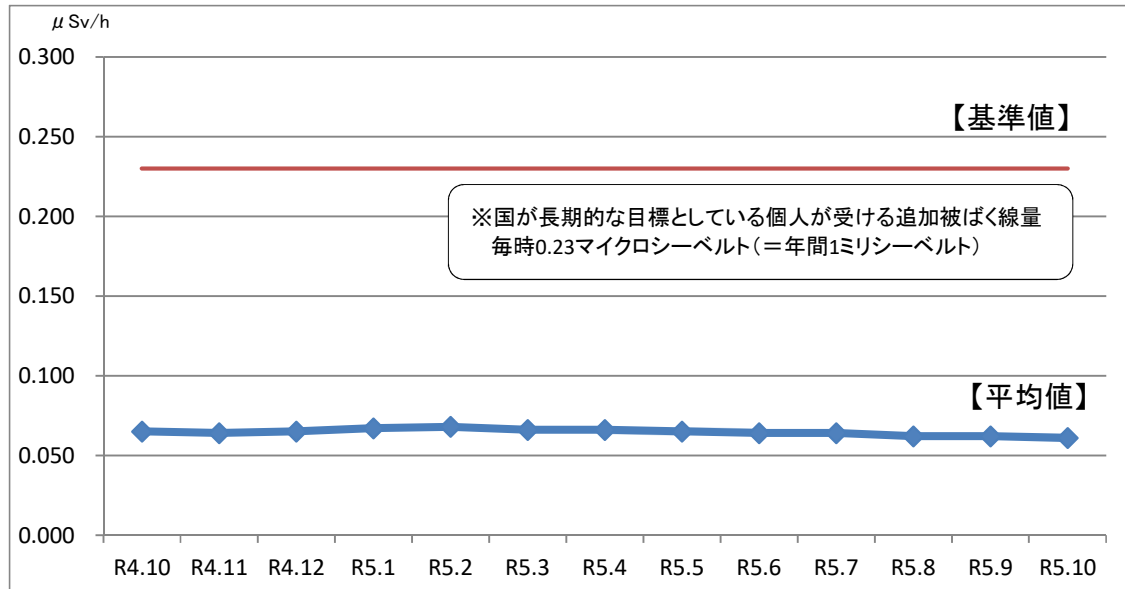

日上市内の学校等における空間放射線量測定結果（令和5年10月分）

測定機器：環境放射線モニタ Radi (PA-1000)

測定場所：校庭または園庭の中央付近 1箇所

（校庭または園庭が複数ある施設は、それぞれ中央付近を測定し平均値を算出）

測定高：地上高50cm(中学校は1m)

1 全施設平均値の推移(過去1年間)

2 施設ごとの測定結果

小学校（測定高50cm）