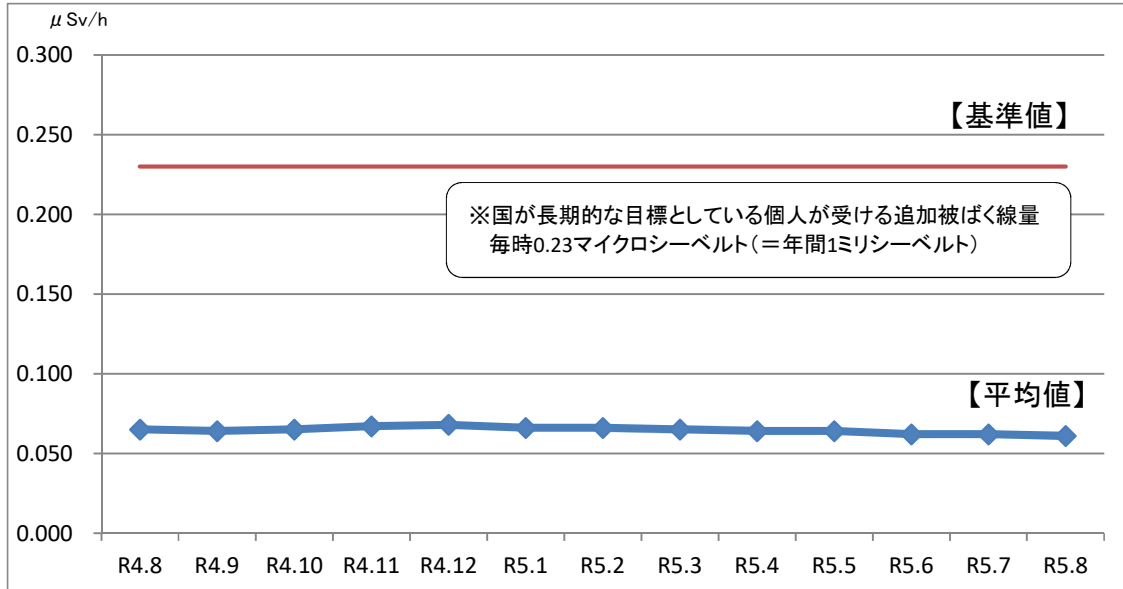

## 日上市内の学校等における空間放射線量測定結果（令和5年8月分）

測定機器：環境放射線モニタ Radi (PA-1000)

測定場所：校庭または園庭の中央付近 1箇所

（校庭または園庭が複数ある施設は、それぞれ中央付近を測定し平均値を算出）

測定高：地上高50cm(中学校は1m)

### 1 全施設平均値の推移(過去1年間)

### 2 施設ごとの測定結果