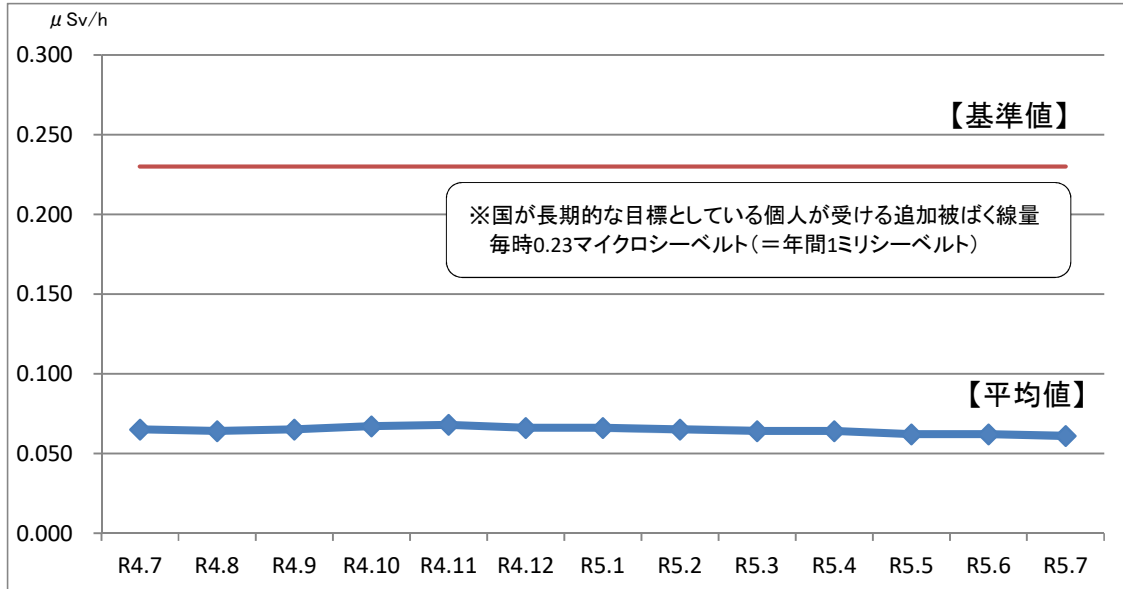

日上市内の学校等における空間放射線量測定結果（令和5年7月分）

測定機器：環境放射線モニタ Radi (PA-1000)

測定場所：校庭または園庭の中央付近 1箇所

（校庭または園庭が複数ある施設は、それぞれ中央付近を測定し平均値を算出）

測定高：地上高50cm(中学校は1m)

1 全施設平均値の推移(過去1年間)

2 施設ごとの測定結果

小学校（測定高50cm）

測定場所	測定日	測定時刻	天候	測定値(μSv/h)	備考
助川小学校	R5.7.6	14:10	晴	0.058	校庭園庭50cm
会瀬小学校	R5.7.4	14:32	晴	0.035	校庭園庭50cm
宮田小学校	R5.7.4	13:37	晴	0.061	校庭園庭50cm
滑川小学校	R5.7.7	15:30	晴	0.054	校庭園庭50cm
仲町小学校	R5.7.3	13:30	晴	0.065	校庭園庭50cm
中小路小学校	R5.7.4	14:00	晴	0.061	校庭園庭50cm
大久保小学校	R5.7.26	14:00	晴	0.053	校庭園庭50cm
河原小学校	R5.7.12	14:30	晴	0.053	校庭園庭50cm
成沢小学校	R5.7.6	13:40	晴	0.050	校庭園庭50cm
諏訪小学校	R5.7.25	13:35	晴	0.054	校庭園庭50cm
水木小学校	R5.7.14	13:40	曇	0.068	校庭園庭50cm
大みか小学校	R5.7.13	13:45	晴	0.046	校庭園庭50cm
大沼小学校	R5.7.12	14:00	晴	0.067	校庭園庭50cm
金沢小学校	R5.7.11	14:10	晴	0.040	校庭園庭50cm
塙山小学校	R5.7.11	13:45	晴	0.061	校庭園庭50cm
油縄子小学校	R5.7.25	14:20	晴	0.069	校庭園庭50cm
田尻小学校	R5.7.7	15:00	晴	0.044	校庭園庭50cm
日高小学校	R5.7.7	13:55	晴	0.071	校庭園庭50cm
豊浦小学校	R5.7.18	13:55	晴	0.043	校庭園庭50cm
久慈小学校	R5.7.13	14:10	晴	0.084	校庭園庭50cm
坂本小学校	R5.7.10	14:15	晴	0.060	校庭園庭50cm
東小沢小学校	R5.7.10	14:40	晴	0.052	校庭園庭50cm
中里小・中学校	R5.7.3	13:50	晴	0.051	校庭園庭50cm
櫛形小学校	R5.7.5	14:00	曇	0.062	校庭園庭50cm
山部小学校	R5.7.5	13:40	曇	0.060	校庭園庭50cm