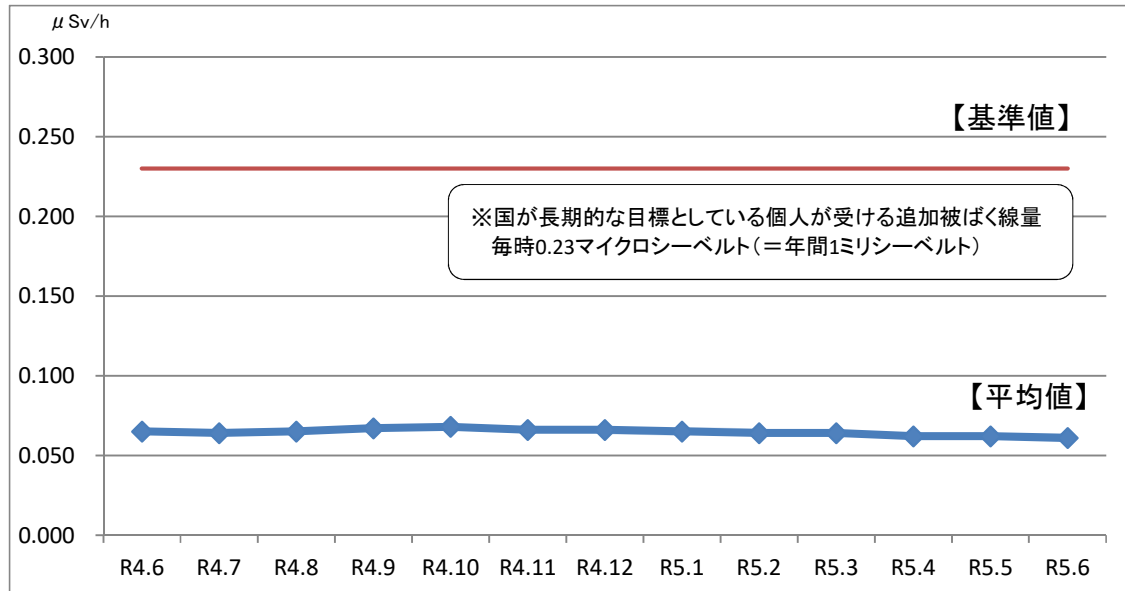

日上市内の学校等における空間放射線量測定結果（令和5年6月分）

測定機器：環境放射線モニタ Radi (PA-1000)

測定場所：校庭または園庭の中央付近 1箇所

（校庭または園庭が複数ある施設は、それぞれ中央付近を測定し平均値を算出）

測定高：地上高50cm(中学校は1m)

1 全施設平均値の推移(過去1年間)

2 施設ごとの測定結果

小学校（測定高50cm）