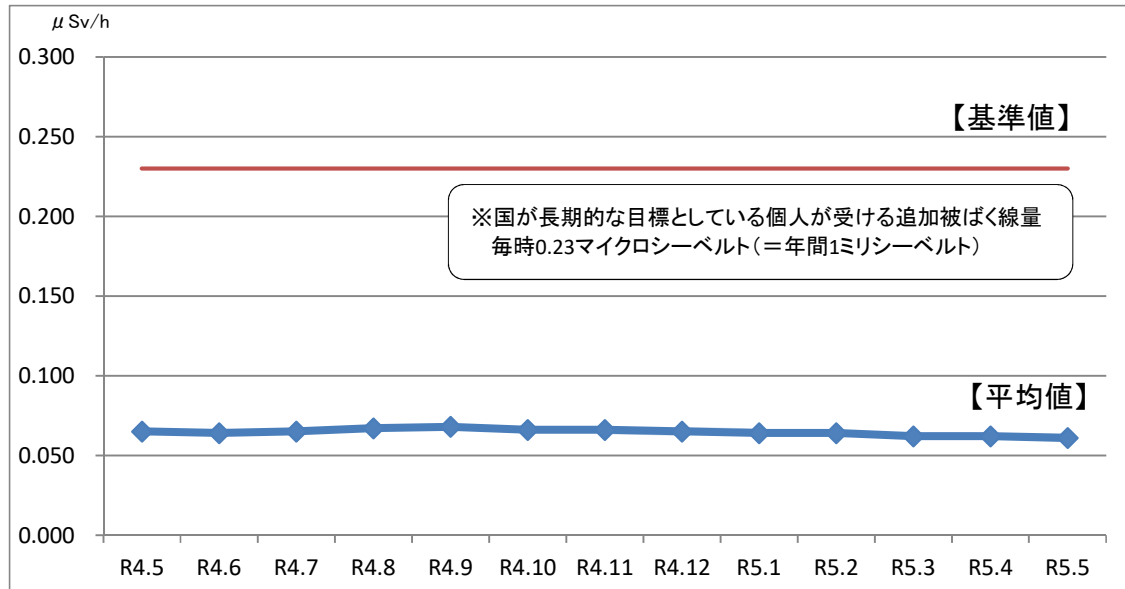

日上市内の学校等における空間放射線量測定結果（令和5年5月分）

測定機器：環境放射線モニタ Radi (PA-1000)

測定場所：校庭または園庭の中央付近 1箇所

（校庭または園庭が複数ある施設は、それぞれ中央付近を測定し平均値を算出）

測定高：地上高50cm(中学校は1m)

1 全施設平均値の推移(過去1年間)

2 施設ごとの測定結果

小学校（測定高50cm）