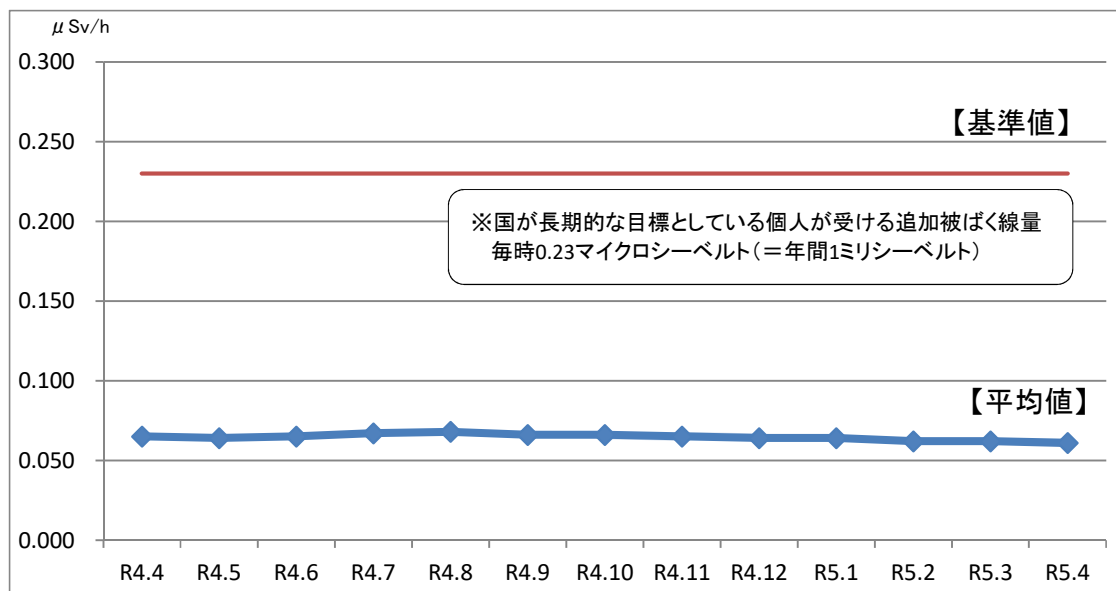

日上市内の学校等における空間放射線量測定結果（令和5年4月分）

測定機器：環境放射線モニタ Radi (PA-1000)

測定場所：校庭または園庭の中央付近 1箇所

（校庭または園庭が複数ある施設は、それぞれ中央付近を測定し平均値を算出）

測定高：地上高50cm(中学校は1m)

1 全施設平均値の推移（過去1年間）

2 施設ごとの測定結果

小学校（測定高50cm）