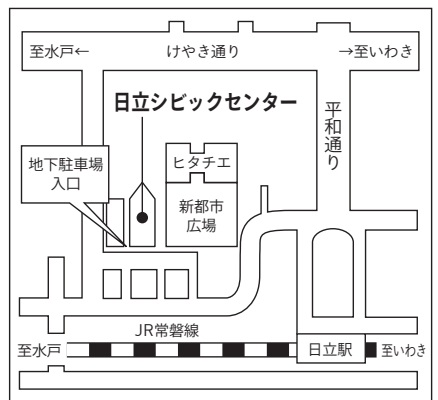

体験・展示コーナー

会場 / 日立シビックセンター1階・5階

親子で楽しめる体験・展示コーナーが盛りだくさんです!

No.	団体名	プログラム	フロア	会場	
1	日立華道少年団	体・展 生け花体験・展示	1F	ギャラリー	
2	手あみ文化少年団	体・展 手あみの作品展示・体験			
3	パッチワークキルト少年団	体・展 パッチワークの作品展示・体験			
4	日立少年少女発明クラブ	体 偏光フィルムでものづくり			
5	日立珠算連盟	体・展 そろばんの展示・体験教室			
6	絵画造形教室アトリエノビ	体・展 アート作品展示・工作体験			
7	ガールスカウト茨城第15団	体 昔あそび体験			会議室 101号
8	子ども茶道教室	体 お茶席体験			フリースペース
9	日本宇宙少年団 日立シビックセンター分団	展 活動内容の展示			アトリウム
10	日立将棋連盟	体 将棋体験と子ども将棋教室	5F	501号	
11	日立書道連盟	体・展 市内小中学生の選抜作品展示・書道体験		会議室 502号	
12	日立ボードゲーム少年団	体 ボードゲーム体験		503号	
13	日立茶道文化少年団	体 お茶席体験		和室	
14	囲碁少年団	体 囲碁体験		ラウンジ	
15	ひたちジュニア弦楽合奏団	体 楽器体験	B1F	第1・4音楽室	

体 体験 展 展示 体・展 体験・展示

「しびっくん。」を探そう!

会場内に、オリジナルキャラクター「しびっくん。」が隠れているよ!
 きみは見つけられるかな??
 全部見つけると素敵な景品がもらえるよ!
 (3/8(土)のみ会場内で開催!)

科学館・プラネタリウムにも遊びにきてね!

日立市の小・中学生
 「ひたち大好きパスポート」
 提示で毎週土曜日
 入館無料だよ!

交通のご案内

JR常磐線日立駅から徒歩3分 / 常磐自動車道日立中央インターから8分
 地下駐車場208台収容(入庫後2時間無料、以降60分ごとに200円)

ひたちこどもエコクラブ令和6年度成果発表会について

1 目的 1年間の活動をまとめ、会員の発表を通じて情報共有を図り、次年度の活動に生かす。

2 主催 環境を創る日立市民会議

3 概要

(1) 日時 令和7年3月1日(土) 午前10時半から正午まで

(2) 場所 日立市役所3階 304・305号会議室

(3) 内容 活動の振り返り、会員成果発表、活動報告ポスターの作成等

(4) 参加者 ひたちこどもエコクラブ会員(小学4年生～中学3年生)22人のほか、保護者、ひたちこどもエコクラブサポーターなど