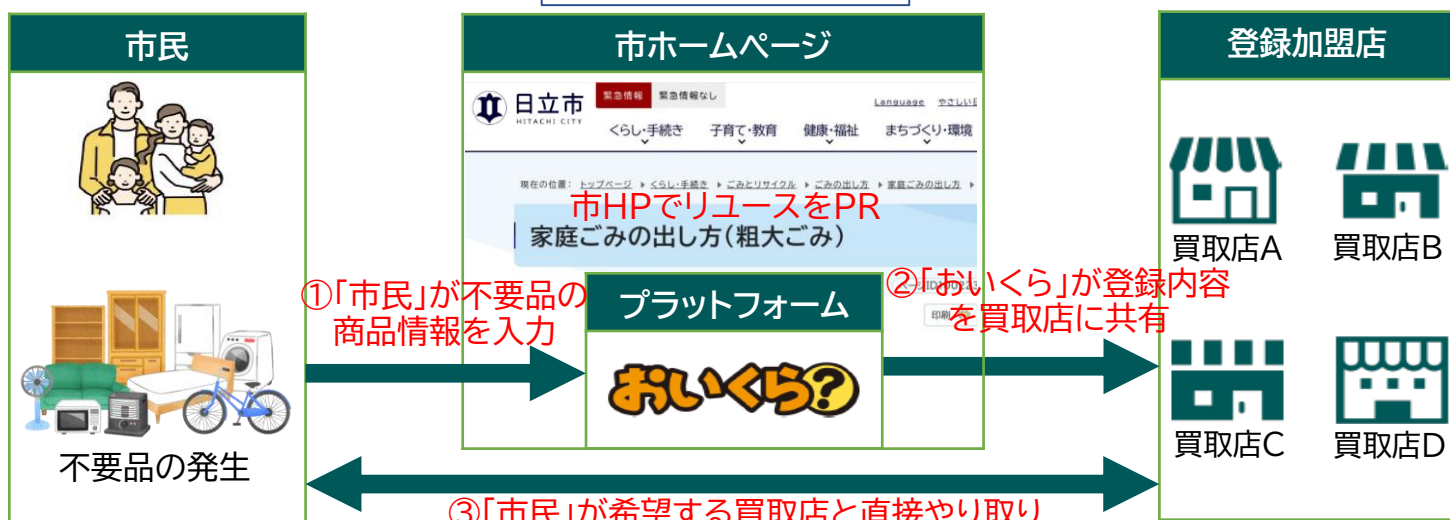

※ リユース事業のイメージ 別添のとおり

- (4) 利用実績（運用開始日：令和 6 年 11 月 29 日）

ア 11 月分 依頼件数 2 件（依頼商品数 4 点）

イ 12 月分 依頼件数 21 件（依頼商品数 46 点）

※ 依頼商品数の約半数は、家具や家電製品が占めている

- 3 問合せ先 資源循環推進課（担当 八木、小泉）内線 751

リユース事業者との連携協力イメージ

1 ごみの減量化【4R】の推進

【今回の連携事業】

本市では、「4R」の取組を通して、ごみの減量化、資源化を推進しており、粗大ごみの減量化は、喫緊の課題であるため、民間事業者が運営するインターネット型リユース事業とのタイアップを行い、各家庭に眠る不要品(資源)の有効活用を推進する取組を導入する。

2 粗大ごみの減量化に向けた新たな取組

リユース推進における事業者との連携

事業運営者とリユース活動を通じた循環型社会の形成に関する協定を締結して、インターネット型リユース事業「おいくら」の取組を導入し、捨てる前にリユースすることで廃棄物の発生を抑制する。

おいからの概要

市はホームページや公式LINE等でリユースを啓発し、粗大ごみの減量化を目指す！！

※予算不要

【効果】

廃棄物の減量化(処分費含む)、資源の節約、温室効果ガスの削減、消費者や企業のコスト節約などが期待できる

かみね公園における桜のイベント開催について

本市のシンボルである桜を次世代に引き継いでいくため、日本の「さくら名所100選」に選出され、代表的な桜の名所地である「かみね公園」において、下記のとおり、桜のイベントを開催する。