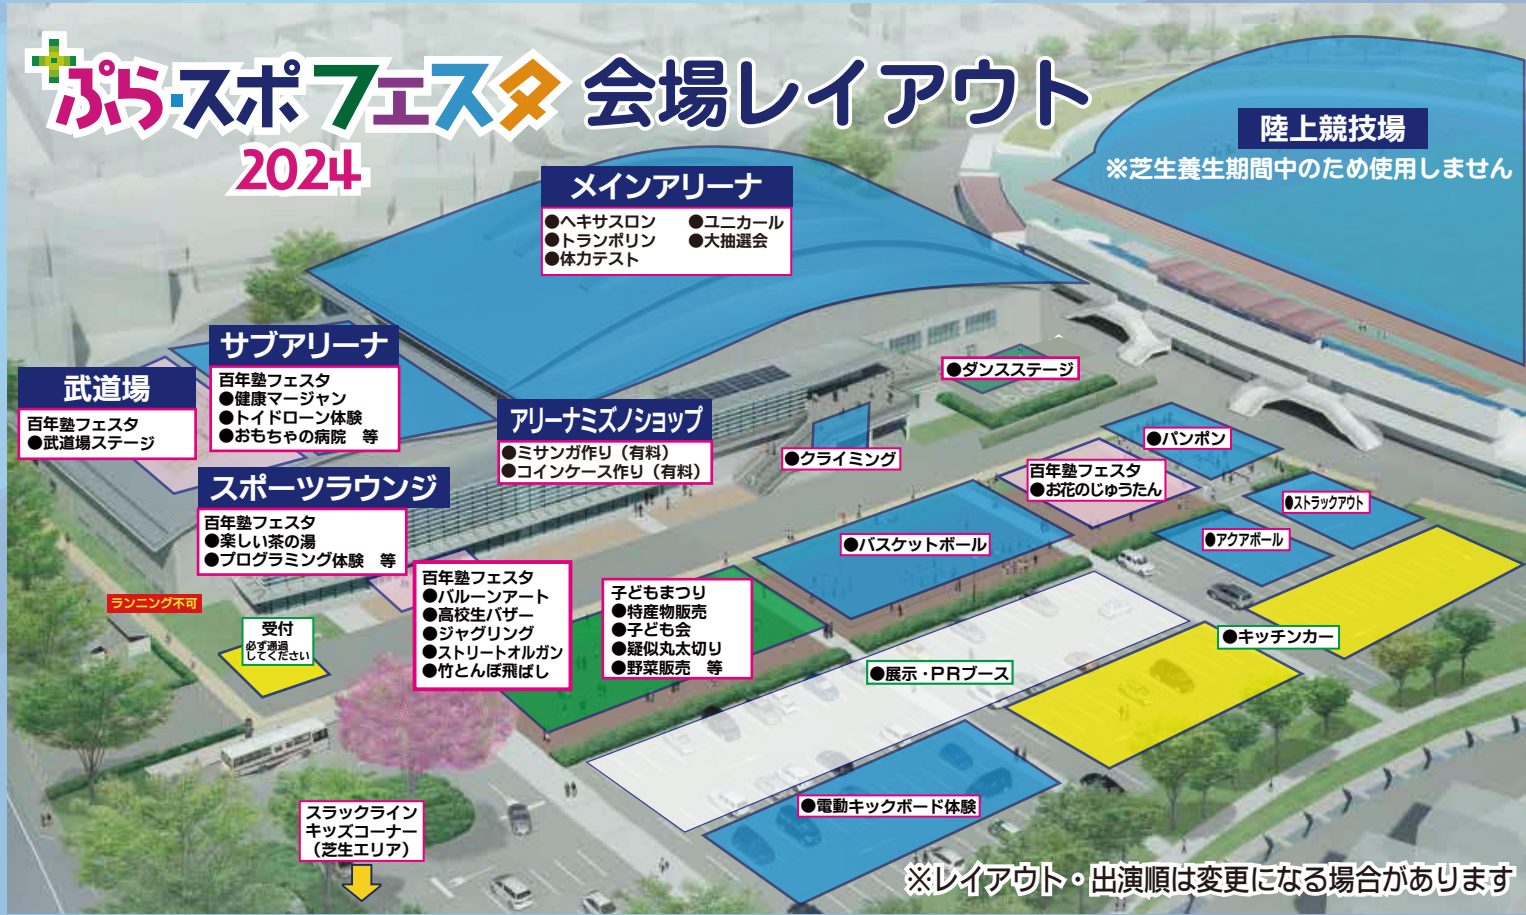

「子どもまつり」、「百年塾フェスタ」と合同開催

■体験コーナー■

クライミング

ストラックアウト

アクアボール

スラックライン

バスケットボール

体力テスト

■ダンスステージ■

■ミズノコーナー■

ヘキサスロン

パンポン

ユニカール

トランボリン

※有料です
ミサンガ&コインケースづくり

ほかにも、様々なスポーツが体験できます!

からスポフェスタ 会場レイアウト 2024

ダンスステージ

時間	出演者
10:15	アリーナ★ダンス教室 (パファリクラス)
10:30	アリーナ★ダンス教室 (YuzuHo クラス)
11:00	プメハナ・フラ・スタジオ
11:30	DELICIOUS☆ (チアダンス)
12:15	Moon Light Lover
12:40	茨大大道芸スウェット組合
13:00	ZUMBA & ZUMBA KIDS

◎抽選券付きパンフレットは、当日午前9時45分からアリーナ前受付テントで配布します。投票は午前11時開始予定です。

◎池の川さくらアリーナで実施する種目には室内用シューズが必要です。忘れずにご持参ください。

◎「アキアボール」、「クライミング」、「トランポリン」は整理券制です。整理券は当日午前9時45分からそれぞれの場所で配布します。

◎ランニングコースは当日早朝から午後4時頃まで使用できません。ご迷惑をおかけいたしますがご理解とご協力をお願いいたします。