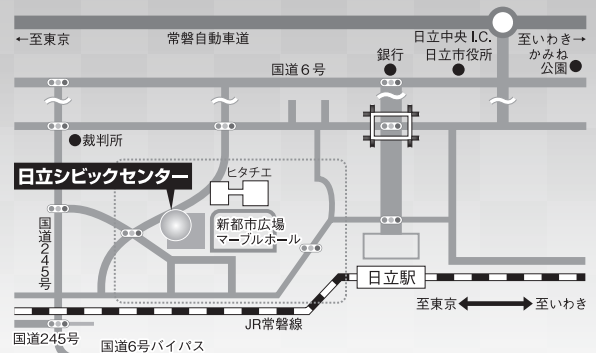

交通のご案内

【電車】JR常磐線日立駅から徒歩3分 【車】常磐自動車道・日立中央ICから8分
【駐車場】入庫後2時間無料、以降60分毎に200円。平日のみ24時間最大500円。
※無料駐車場はありません。その他周辺の駐車場をご利用ください。