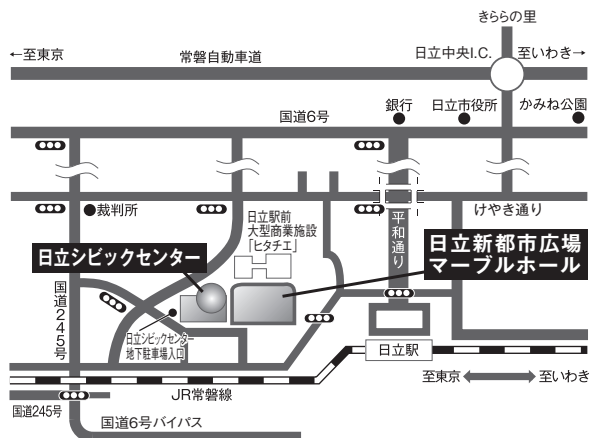

National Institution For Youth Education
国立青少年教育振興機構
「子どもゆめ基金助成活動」

体験の風を
おこそう

わくわく どきどき カガク 体験!

科学研究作品展

日立市内小中学生の夏休み科学研究作品「金賞」受賞作品(約50点)の展示と作者によるミニプレゼンテーション

- ・場所 シビックセンター1F ギャラリー
- ・時間 (ミニプレゼンテーション) 10:00~12:30

SDGsカルタで未来を学ぶ

【SDGs カルタで学ぼう!】(各回 20分程度)

- ・時間 ①10:00~ ②11:00~ ③13:00~ ④14:00~ ⑤15:00~
- ・場所 シビックセンター1階 アトリウム
- ・対象 年長以上 定員10人/回

【環境カルタでSDGsを学ぼう】(各回 30分程度)

- ・時間 ①10:30~ ②11:30~ ③13:30~ ④14:30~
- ・場所 マーブルホール
- ・対象 小学校高学年以上 定員8人/回

会場

日立シビックセンターマーブルホール

猛禽類の生態から自然保護を考える

「ハヤブサのデモフライト見学」

- ・場所 新都市広場
- ・時間 ①10:30~ ②12:45~ ③13:45~ (各回 15分程度)

「猛禽類の腕のせ体験」

- ・場所 マーブルホール
- ・時間 ①11:00~ ②13:15~ ③14:15~ (各回 15分程度)

実験・工作 わくどき体験 50