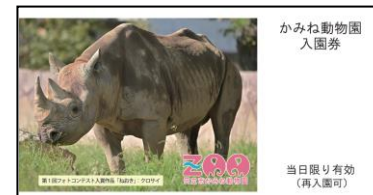

かみね動物園からのお知らせ

1 「みんなの動物写真展」

「動物の特徴を捉えよう！」というテーマで4月から8月まで募集をしていた写真の入賞作品を掲示します。また、応募いただいたすべての作品を会場のモニターにてランダム再生します。

- (1) 期間 10月1日(火)から31日(木)まで
- (2) 場所 どうぶつ資料館
- (3) 入賞作品について

かみね動物園職員により、応募作品 34 点から大賞・パンフレット賞・HP 賞・特別賞を選考します。

なお、入賞者全員に、かみね動物園入園券 2 枚と機関誌 ZOO かみね 1 冊を進呈します。

1. ア 大賞(2点) かみね動物園オリジナルグッズ及び入園券用画像に採用されます。
   イ パンフレット賞(2点) かみね動物園パンフレットの表紙に採用されます。
   ウ HP 賞(2点) かみね動物園公式ホームページのトップ画像に採用されます。
   エ 特別賞(4点) かみね動物園入園券用画像に採用されます

【今年の応募作品】

■ かみね動物園入園券