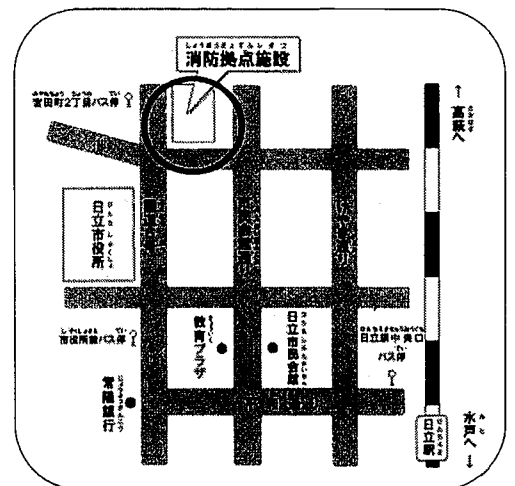

# 防災訓練

さんかむりよう  
参加無料  
FREE

~がいこくじんのみなさんむけ~

2月18日

しょうぼうきよてんしせつ ひたちしみんかいかん  
消防拠点施設・日立市民会館

10:00 から 13:00 まで

じしん 地震・かじ 火事などのさいがい 災害のことをべんきょう 勉強します

時間 (じかん)	やること
10:00	きんきゅう でんわ 緊急の電話のかけかた
10:30	ひ け くんれん けむりたいけん 火を消す訓練・煙体験
11:30	さいがい じょうほう さが 災害の情報の探しかた
12:30	ぼうさい 防災かるた ほか

## くんれん さんか ほうほう 訓練に参加する方法

しょうぼうきよてんしせつ ひたちし かみね ちよう  
10:00に消防拠点施設 (日立市神峰町2-4-1)  
あつ  
に集まってください。

ちゅうしゃじょう くるま と  
駐車場 (車を停めるところ) があります。

もうしこみのやりかた

くんれん さんか

この訓練に参加したいひとは

がつ にち もくようび

2月15日（木曜日）までに