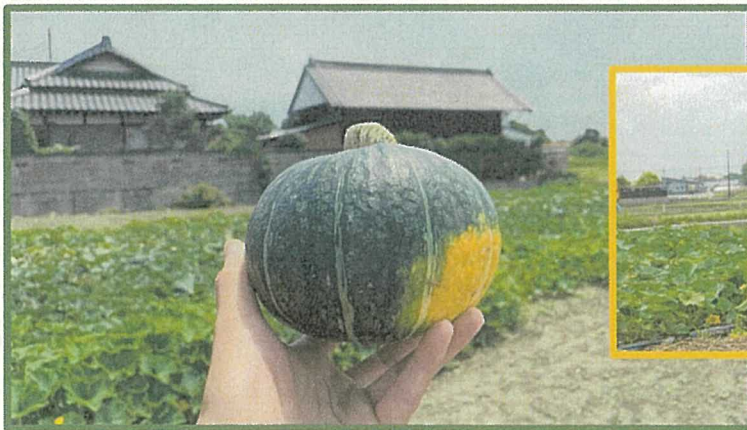

「茂宮かぼちゃ塾産かぼちゃ」販売会の実施について

生産者の高齢化や担い手不足などの課題への取組として令和5年2月に開講した「茂宮かぼちゃ塾」では、かぼちゃの収穫時期を迎えました。

塾生たちは、茂宮特産物研究会指導のもと、約4か月間にわたり、熱心に栽培に取り組んで参りました。

この度、第1期生である塾生が初めて収穫したかぼちゃの販売会を実施します。

1 内容

- (1) 日時 令和5年7月1日（土）午前10時から売り切れまで
- (2) 場所 ヒタチエ1階イベントスペース
- (3) 参加者 茂宮かぼちゃ塾塾生、茂宮特産物研究会会員、日立市
- (4) 内容 収穫したかぼちゃを「茂宮かぼちゃ塾産かぼちゃ」として格安で販売

2 問合せ先 農林水産課（担当：鈴木、豊田）

TEL 22-3111（内線403）

以上