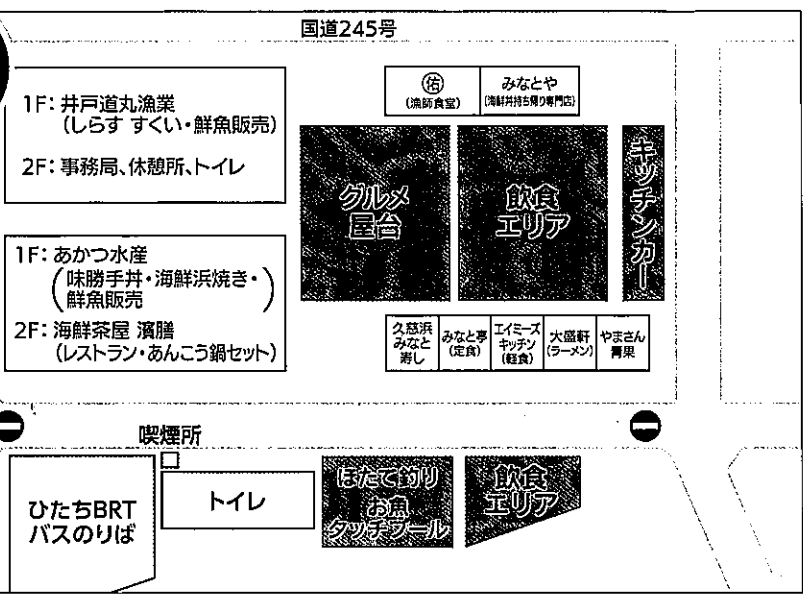

お問い合わせ
道の駅日立おさかなセンター Tel.0294-54-0833

※写真・イラストはすべてイメージです。

会場案内図

拡大図

10月
26
土曜日

10月
27
日曜日

周辺案内図

JR多賀駅、大壺駅～おさかなセンター間運行のひたちBRTバスをご利用下さい