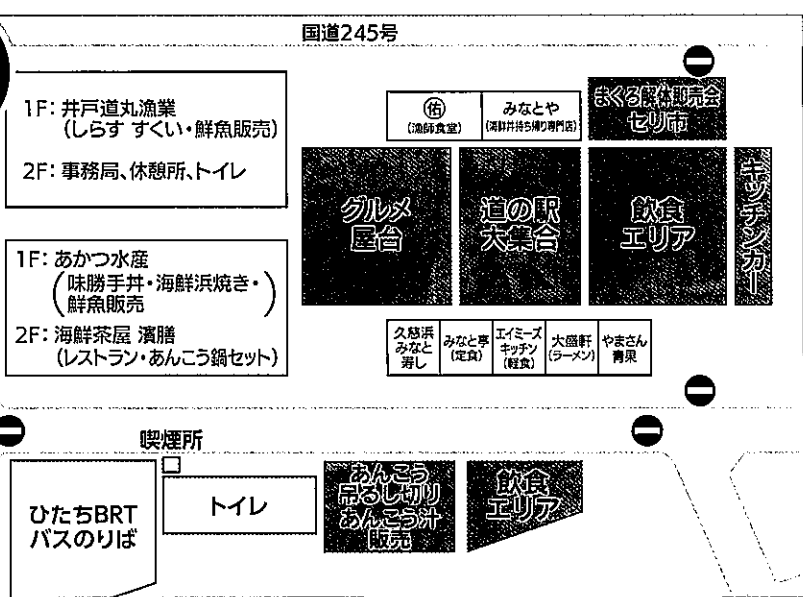

お問い合わせ
道の駅日立おさかなセンター Tel.0294-54-0833

※写真・イラストはすべてイメージです。

会場案内図

拡大図

10月
26
土曜日

10月
27
日曜日

周辺案内図

JR多賀駅、大壺駅～おさかなセンター間運行のひたちBRTバスをご利用下さい