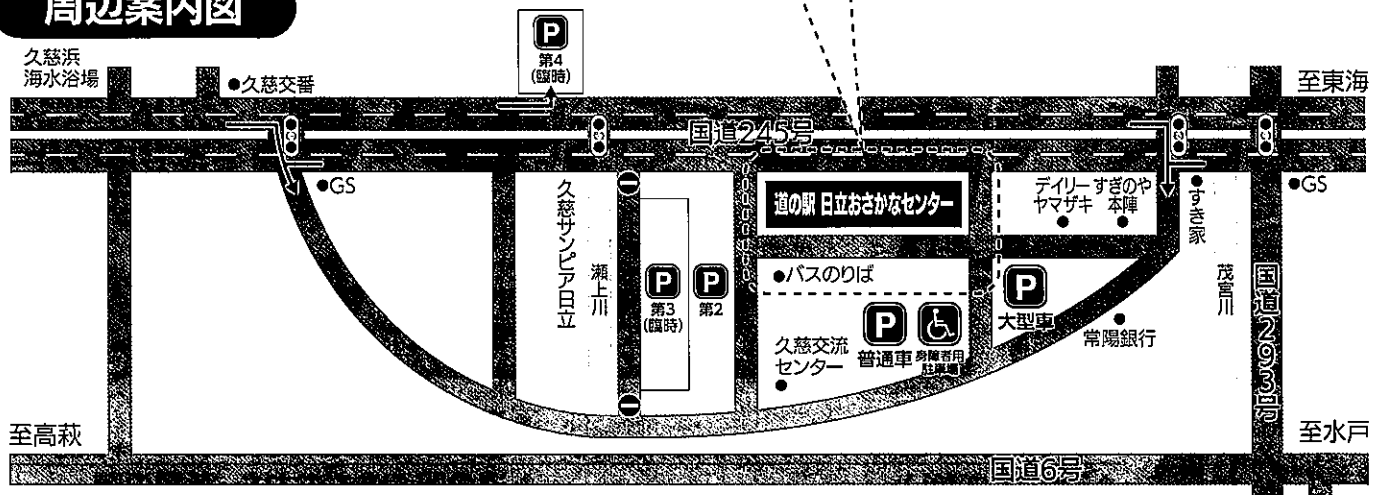

お問い合わせ
道の駅日立おさかなセンター Tel.0294-54-0833

※写真・イラストはすべてイメージです。

会場案内図

拡大図

10月
26
土曜日

10月
27
日曜日

周辺案内図

JR多賀駅、大壺駅～おさかなセンター間運行のひたちBRTバスをご利用下さい

常磐自動車道
至常陸太田
自立南太田 I.C.

注意事項

- 建物周辺の駐車場は大変混雑することが予想されます。第2・3・4駐車場をご利用ください。また、状況により駐車場利用内容を変更する場合があります。
- 大型駐車場は駐車台数が限られております。大型車以外の駐車はご遠慮ください。
- 路上駐車、私有地等への無断駐車は近隣の皆さまのご迷惑となりますので絶対におやめください。
- 当駐車場内での事故やトラブル等につきましては一切責任を負いませんのでご了承ください。