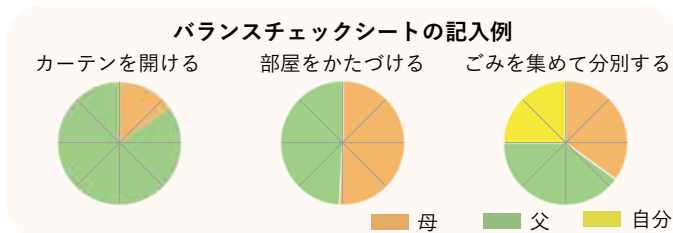

家族の理想の暮らしを実現するために

ワーク・ライフ・バランスは、「仕事」と「仕事以外の生活」との調和がとれている状態を指します。仕事も生活も、人生を豊かにするうえで欠かせません。仕事面では、育児・介護休暇制度やテレワークなど働き方改革が進み、目に見える形での充実が図られてきました。では、仕事以外の生活の充実についてはどうでしょう。

市では、市内の小学5年生に自分の家の「家庭の仕事」がどれだけあって、どのように行われているかを調べ、家事とそのバランスを下の図のように可視化し、家族で話し合う機会を持ってもらいました。

取組に参加した子どもたちの感想によると、「ぼくの家では、お母さんがほとんど家庭の仕事をしていること

がわかりました。逆に自分ができる事もたくさんあることがわかりました」「家庭の仕事はたくさんあって家族みんなが協力し合わないと家庭生活が成り立たないことに気がきました」など、さまざまな気づきがあったようです。

平等に仕事を割振ることが必ずしも暮らしやすいバランスとは限りませんが、「これは〇〇がするもの」という無意識の偏見を無くし、各家庭でのベストバランスについて、家族で共通認識を持つことが大切です。

茨城県ダイバーシティ推進センター「ぼらりす」では、このチェックシートのWEB版を公開していますので、興味のある方はぜひ取り組んでみてください。

理想の暮らしを実現するために、日々の暮らしをどのようにマネジメントするか、家族で話し合うことから始めませんか。

「我が家」のバランスを見える化してみよう

我が家の「家庭の仕事」バランスチェックシート
(茨城県ダイバーシティ推進センター「ぼらりす」)

日立シビックセンターの催し