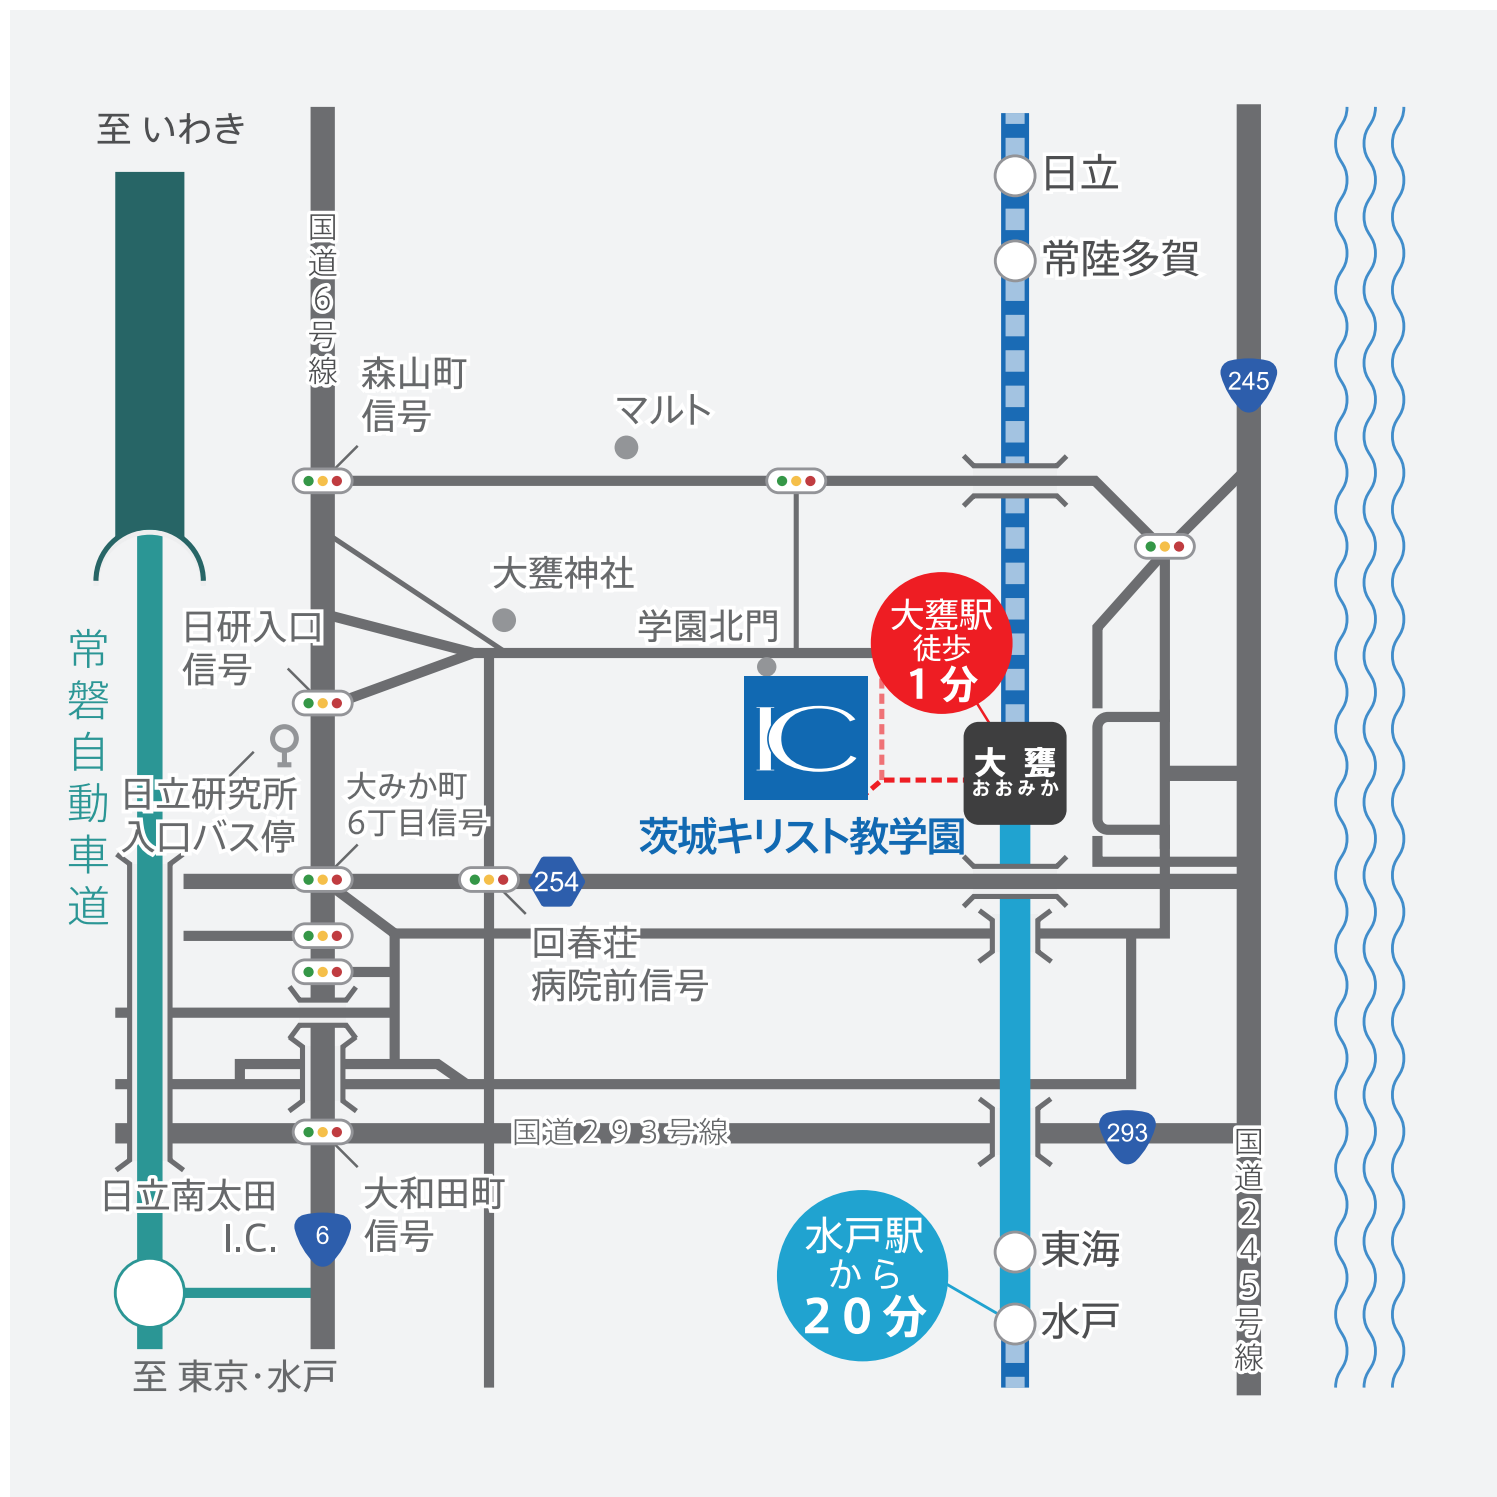

学校法人 茨城キリスト教学園 アクセスマップ

お車でお越しの方へ

駐車場の台数には限りがございます。できるだけ公共交通機関でお越しください。

また、駅周辺は現在工事のため、一時的に通行が出来なくなる場合がございます。あらかじめご了承ください。

カーナビゲーションで入力の場合はランドマーク [茨城キリスト教学園] もしくは [茨城キリスト教大学]、マップコード 47 659 134*56 住所は茨城県日立市大みか町 6-11-1 で検索ください。

郵便番号検索の場合は個別郵便番号のため、検索が出ないことがあります。(※〒319-1221 をお試しください。)

バスでお越しの方へ

国道 6 号線沿線の [日立研究所入口バス停] (茨城交通) がご利用いただけます。

また、常陸多賀駅方面⇄おさかなセンター方面 BRT (茨城交通)、[大甕駅西口 (学園前)] バス停より徒歩 1 分です。