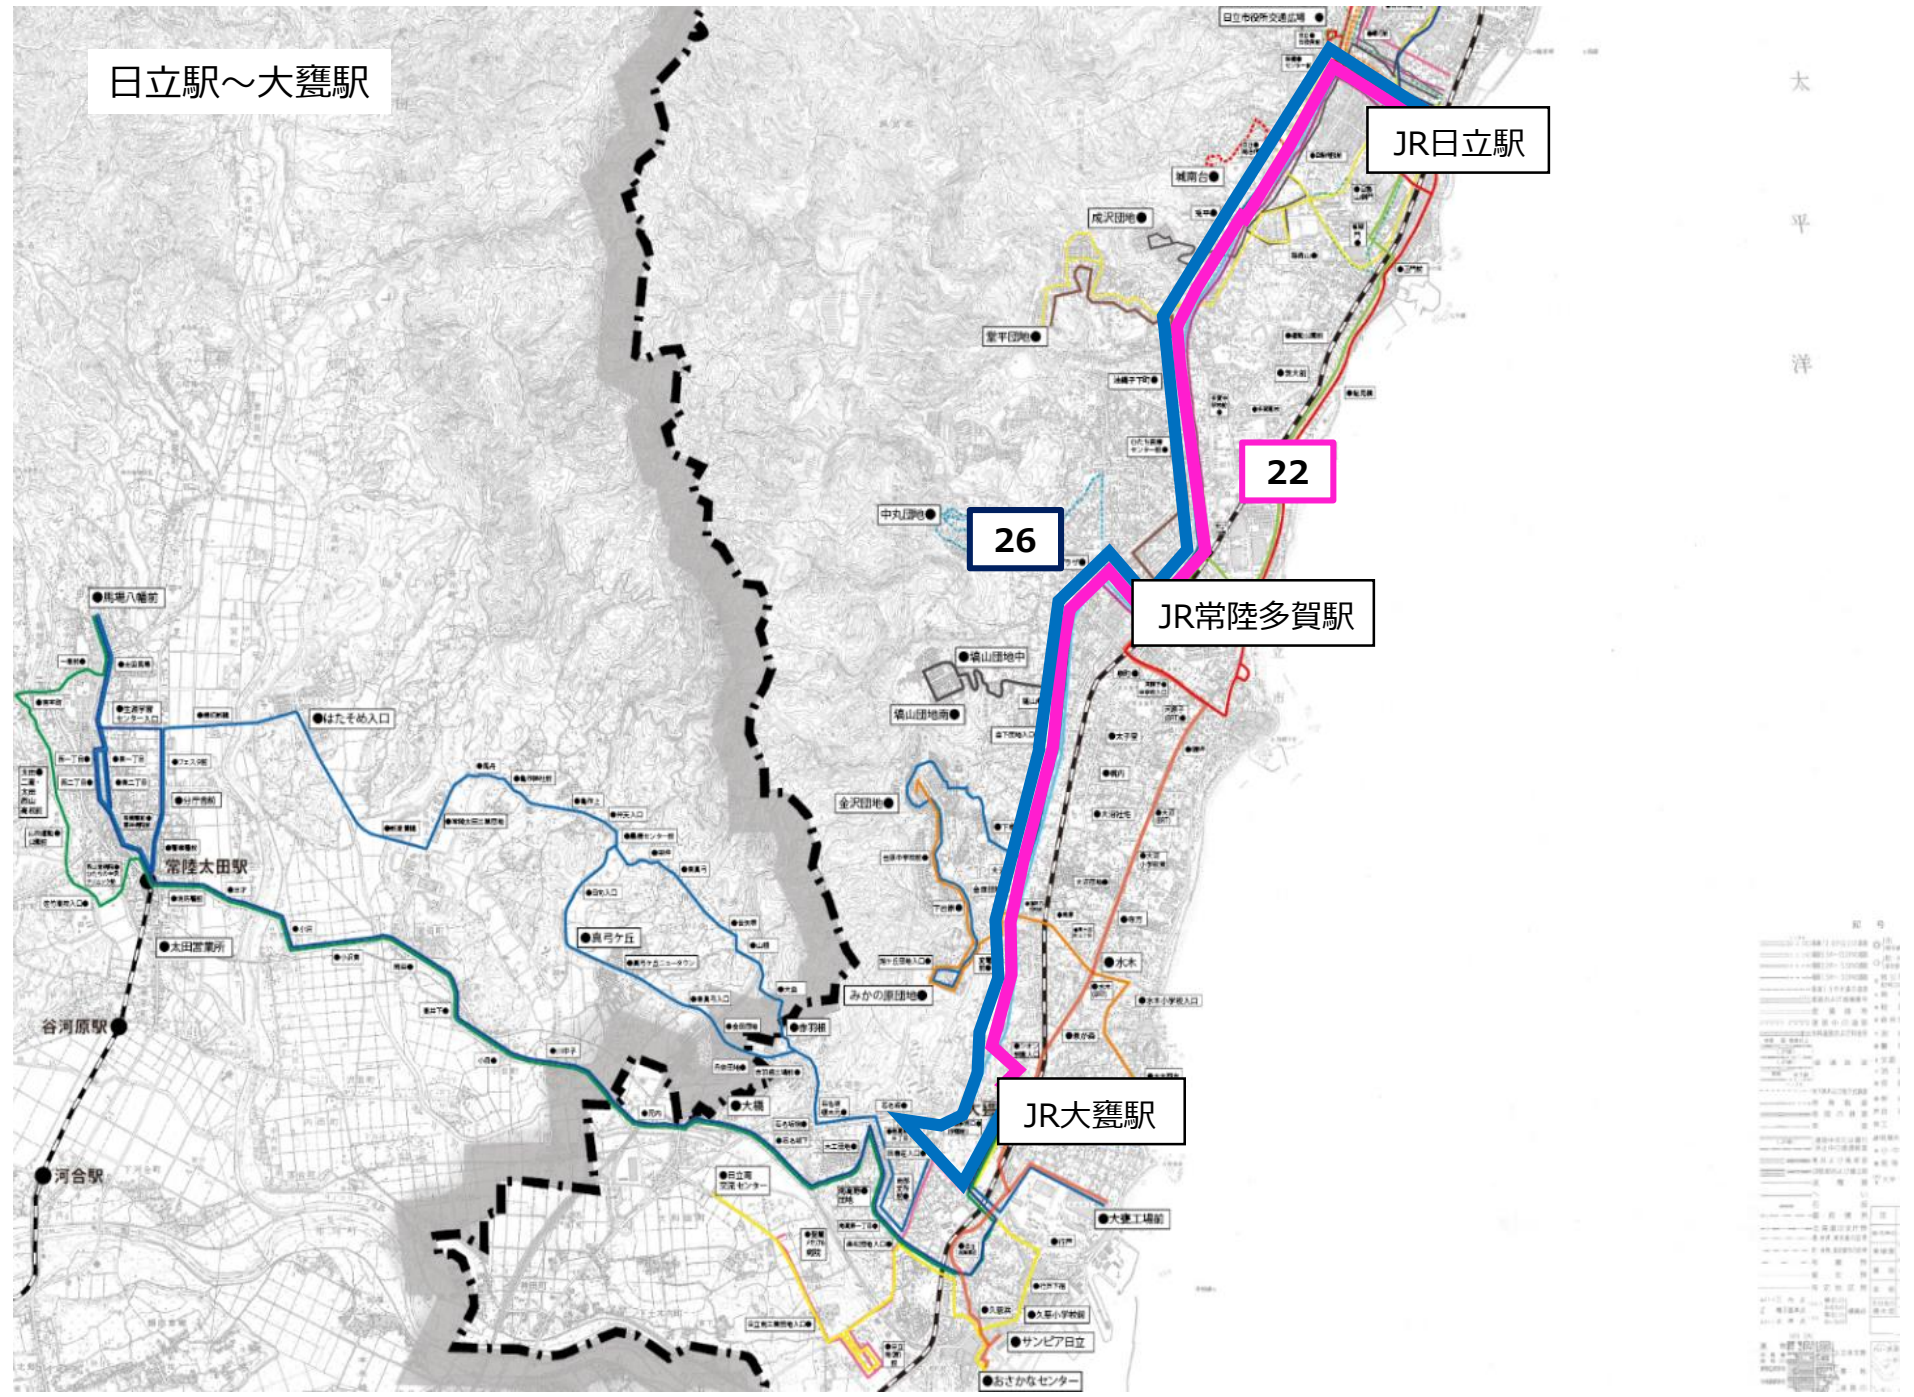

日立駅～大甕駅

JR日立駅

22

26

JR常陸多賀駅

JR大甕駅

凡例

●	主要駅
○	普通駅
○	臨時駅
○	駅舎跡
○	駅舎移転先
○	駅舎移転予定地
○	駅前広場
○	駅前広場跡
○	駅前広場予定地
○	駅前広場整備中
○	駅前広場整備予定地
○	駅前広場整備完了
○	駅前広場整備中予定地
○	駅前広場整備完了予定地
○	駅前広場整備完了予定地

路線名

●	東武東上線
●	東武野田線
●	東武東上線(常陸大甕駅)
●	東武野田線(常陸大甕駅)

色

●	青
●	赤
●	黄
●	緑
●	黒