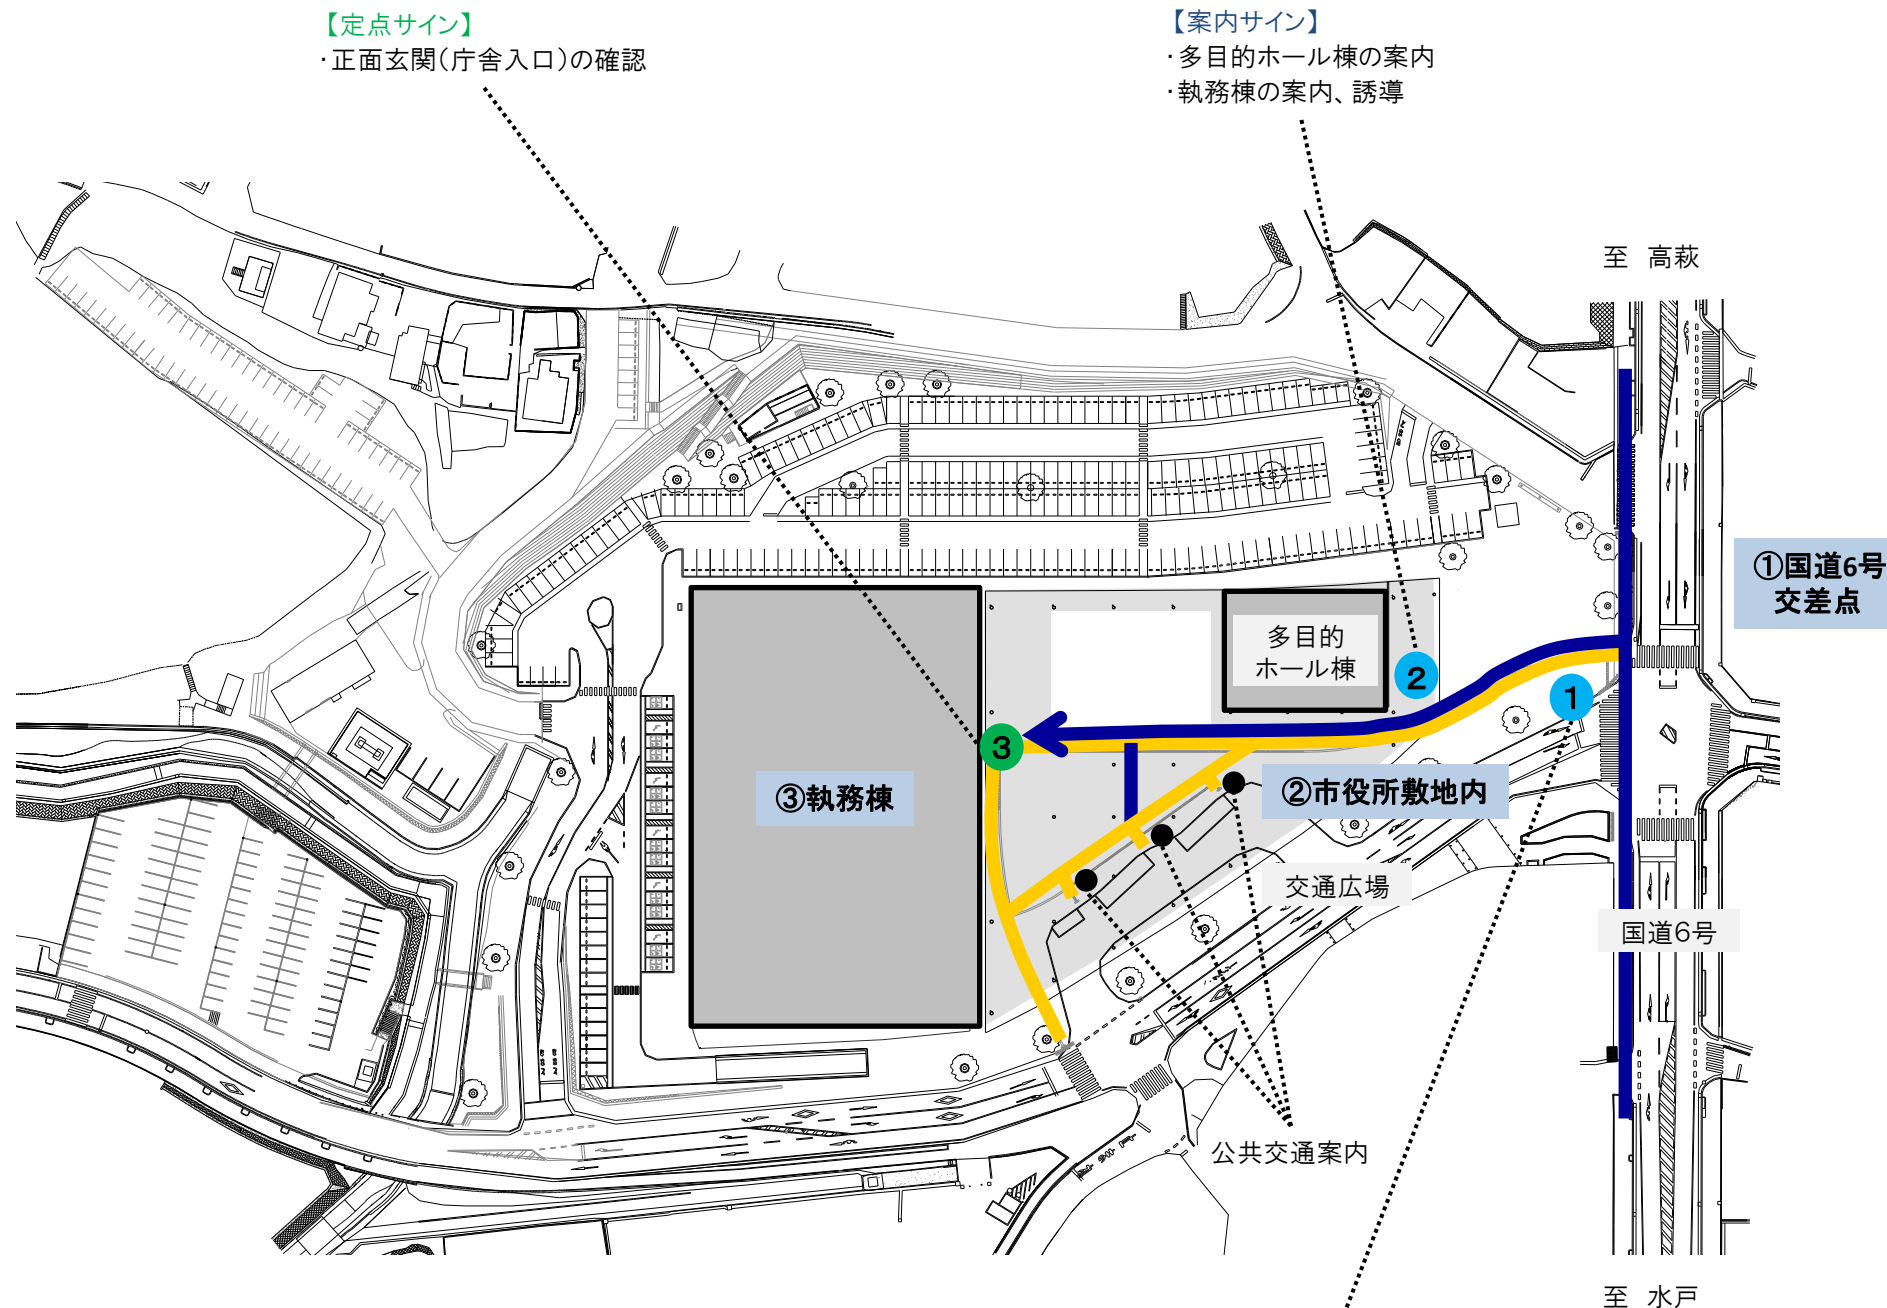

【凡例】

- 歩行者動線
- 点字ブロック

【定点サイン】

- 正面玄関(庁舎入口)の確認

【案内サイン】

- 多目的ホール棟の案内
- 執務棟の案内、誘導

① 国道6号交差点(歩道)

(高萩、水戸、日立駅方面より)

【案内サイン】①

- 国道6号(歩道)から市役所の確認

② 市役所敷地内

【案内サイン】②

- 多目的ホール棟の案内
- 執務棟の案内、誘導

③ 執務棟

【定点サイン】③

- 正面玄関(庁舎入口)の確認

【案内サイン】

- 国道6号(歩道)から市役所の確認