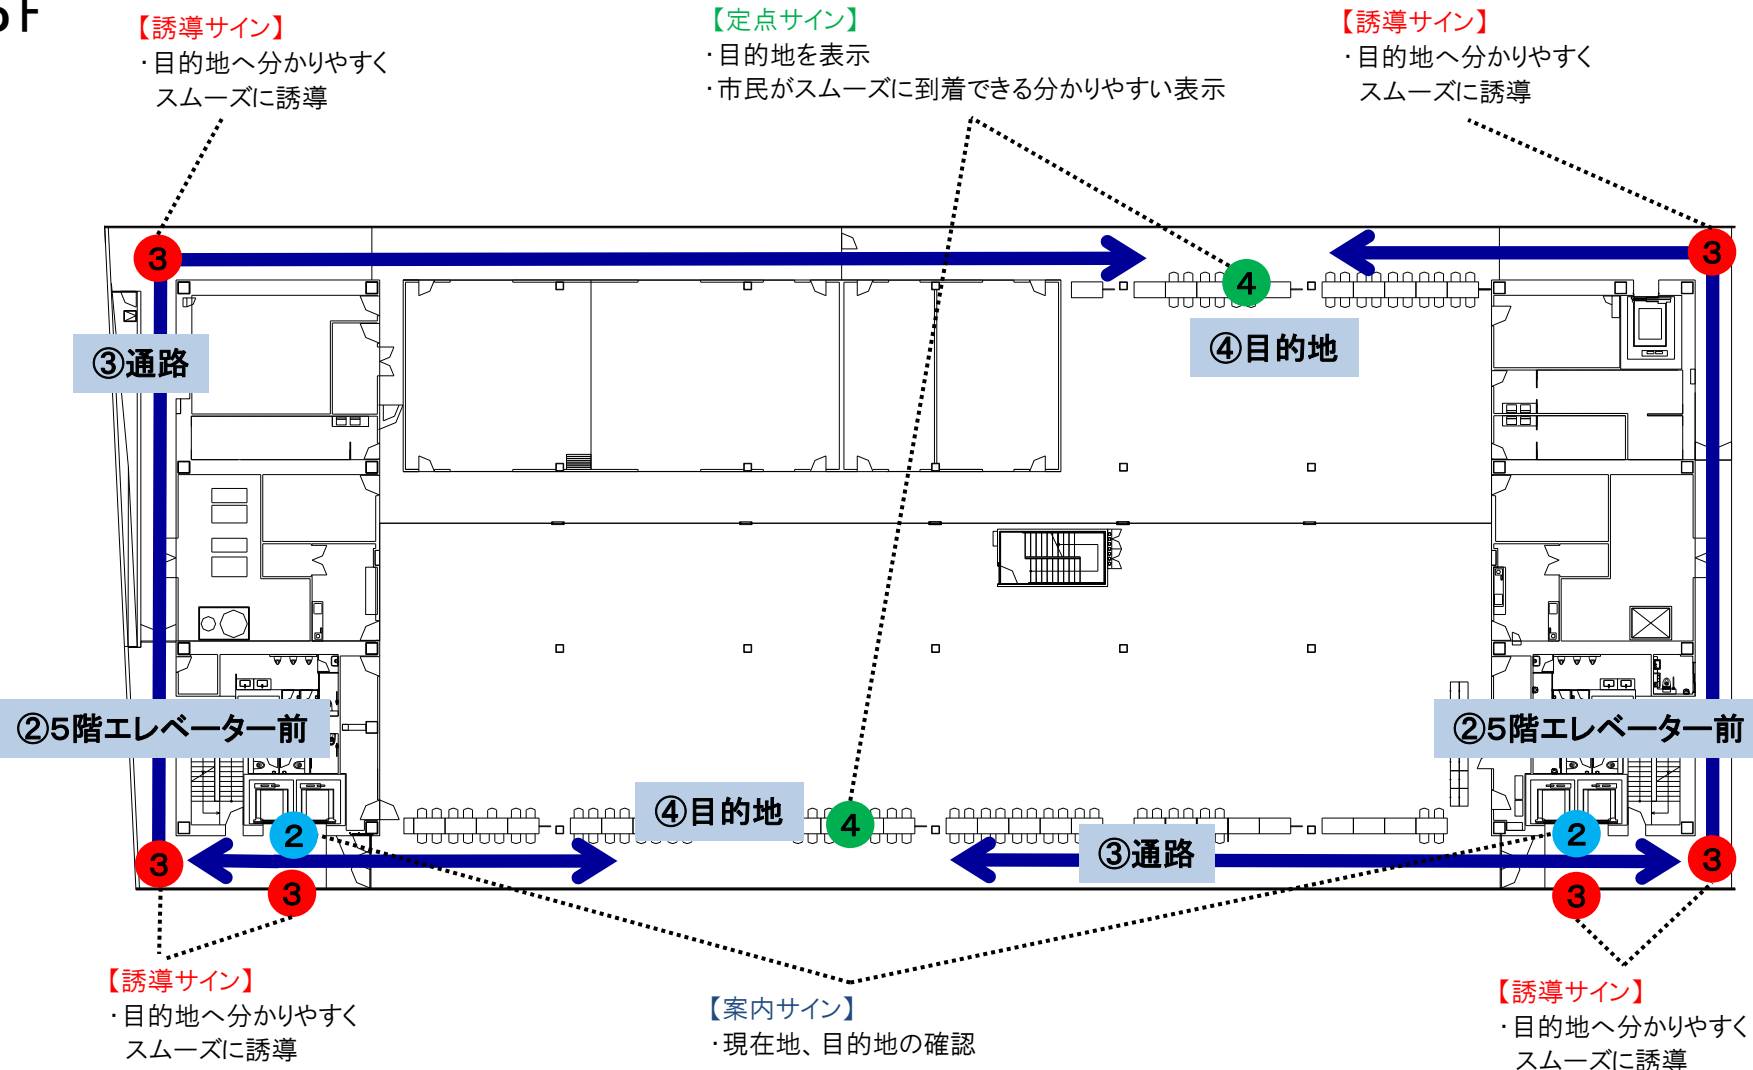

①正面玄関

【案内サイン】  
・正面玄関(庁舎入口)  
の確認

【案内サイン】  
・現在地、目的地の確認

【誘導サイン】  
・目的地へ分かりやすく  
スムーズに誘導

【案内サイン】  
・現在地、目的地の確認  
・担当課を総合案内所で確認

【誘導サイン】  
・目的地へ分かりやすく  
スムーズに誘導

① 1階エレベーター前

**【案内サイン】①**

- ・目的地の階を確認

② 5階エレベーター前

**【案内サイン】②**

- ・現在地、目的地の確認

③ 通路

**【誘導サイン】③**

- ・目的地へ分かりやすくスムーズに誘導

④ 目的地

**【定点サイン】④**

- ・目的地を表示
- ・市民がスムーズに到着できる分かりやすい表示

1F

5F

① 1階エレベーター前

**【案内サイン】①**

・目的地の階を確認

② 6階エレベーター前