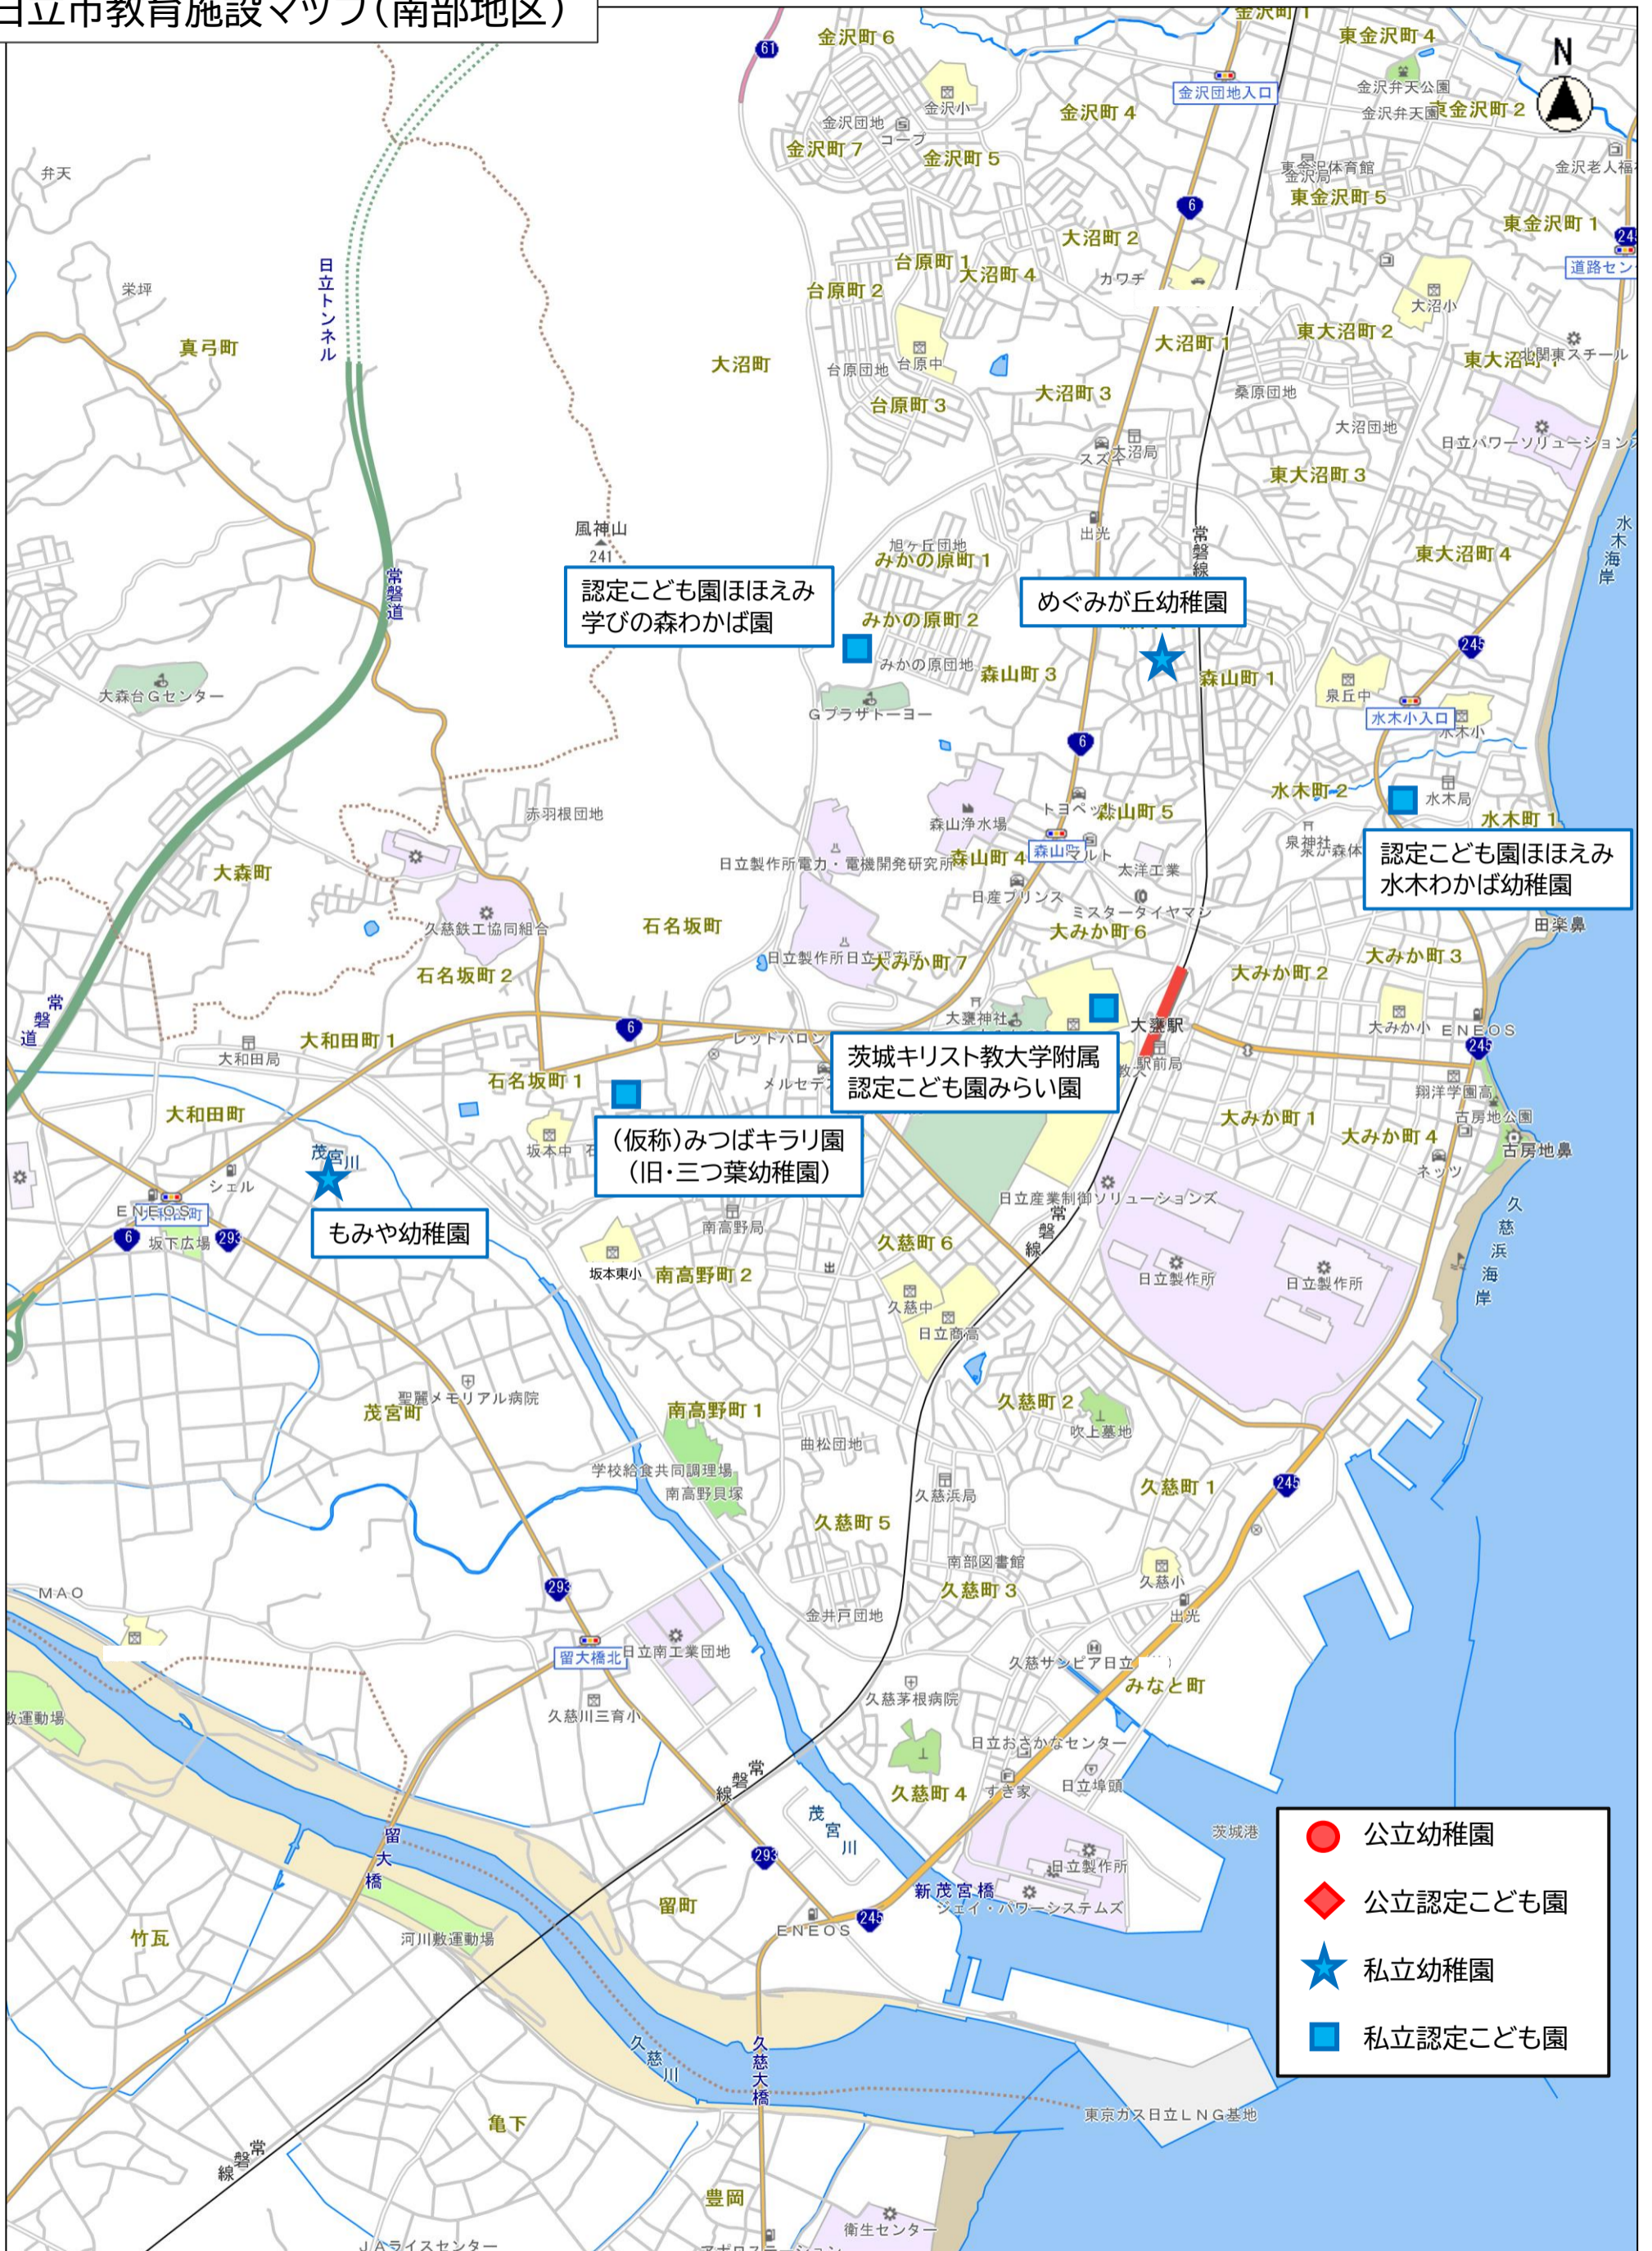

日立市教育施設マップ(南部地区)

(株)パスコの地図を加工して作成