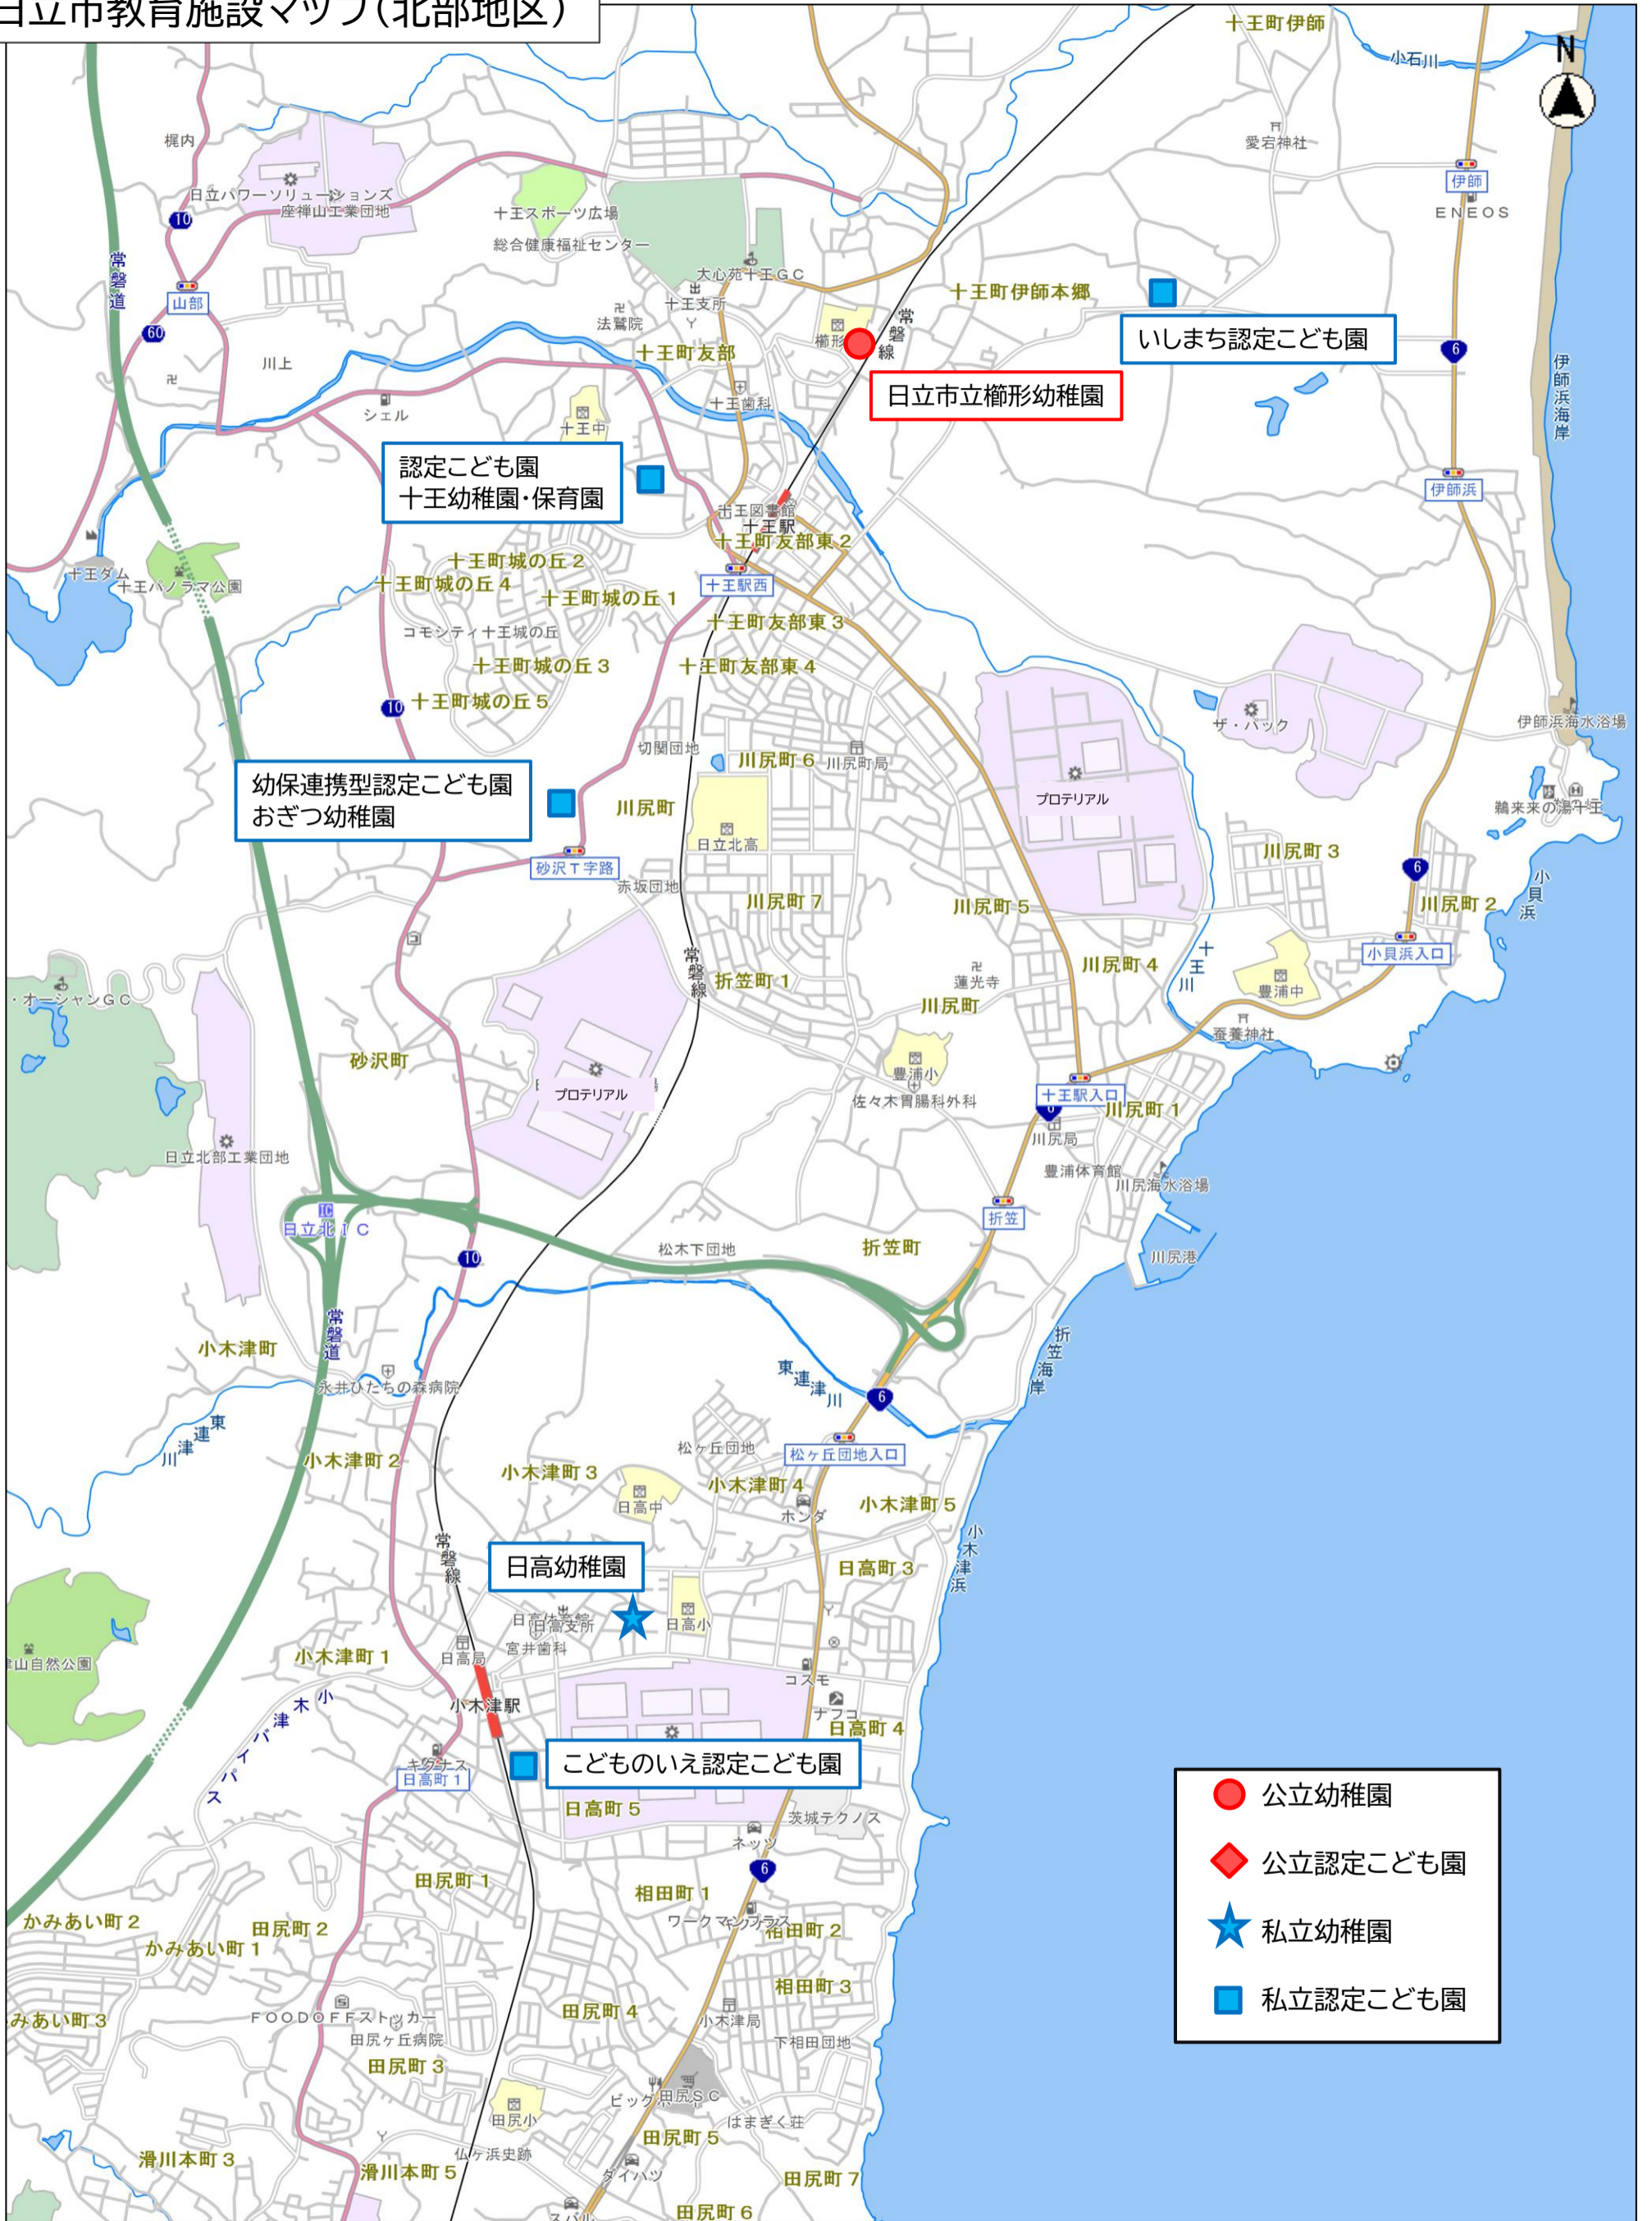

日立市教育施設マップ(北部地区)

- 公立幼稚園
- ◆ 公立認定こども園
- ★ 私立幼稚園
- 私立認定こども園

(株)パスコの地図を加工して作成)