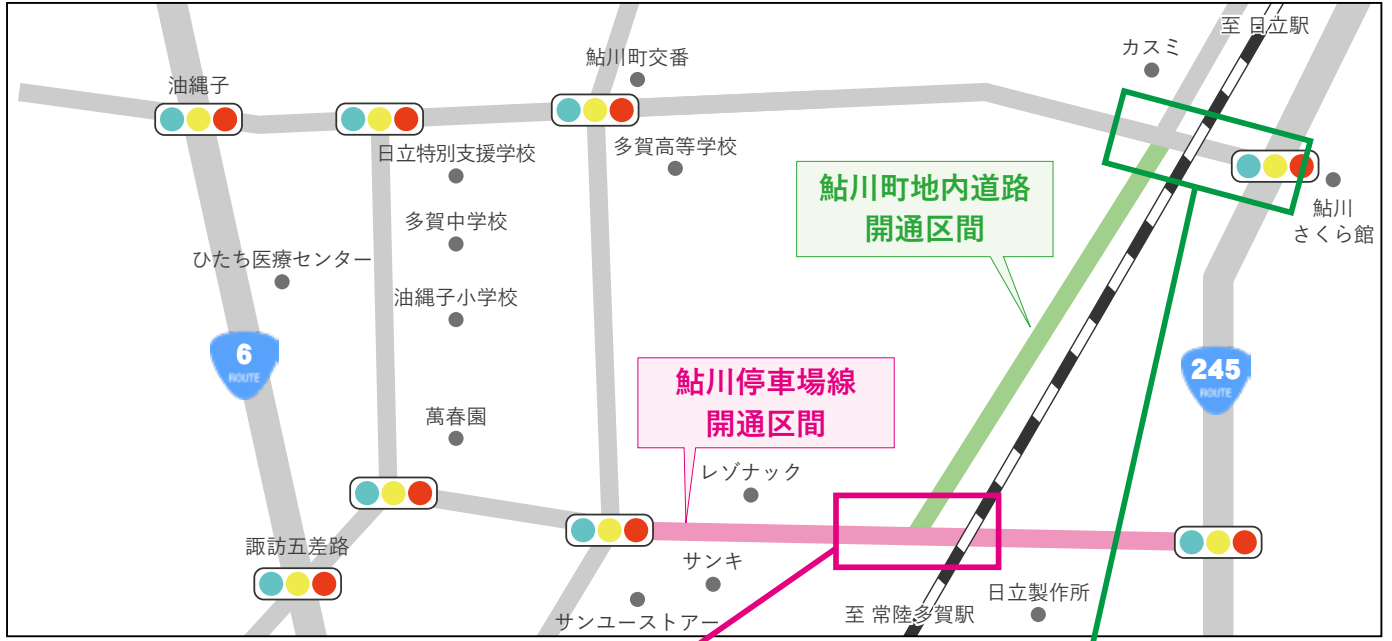

# 鮎川停車場線・ 鮎川町地内道路が開通します

鮎川町・国分町で整備を進めてきた「鮎川停車場線」と「鮎川町地内道路（市道 6738 号線）」が、**5月24日水の午後3時に開通**します。開通後も周辺では関連工事を実施していますので、ご理解・ご協力をお願いします。

問合せ 県高萩工事事務所 ☎ 0293-22-2224 FAX 0293-23-1241 市道路建設課 ☎ 内線 281 FAX 21-7750