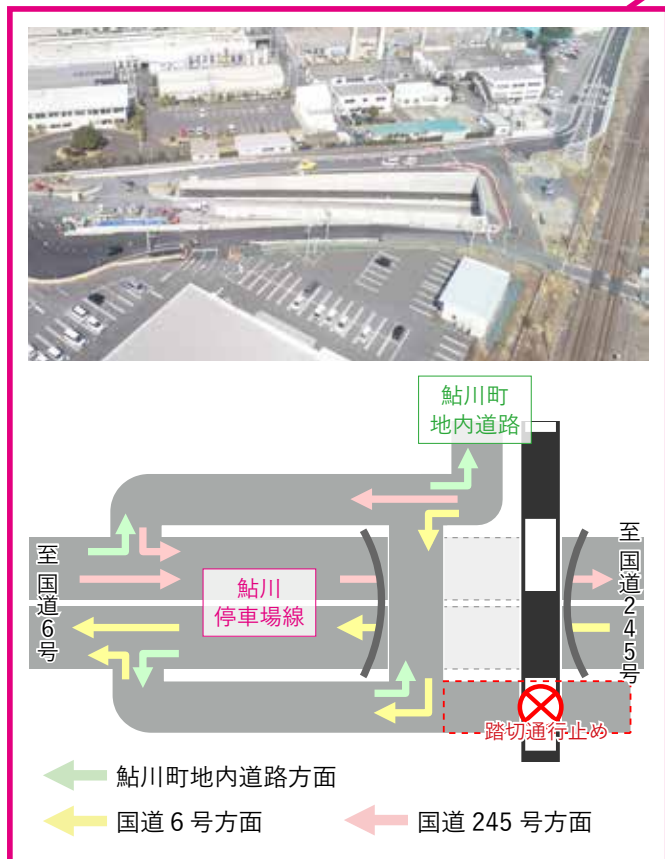

# 鮎川停車場線・ 鮎川町地内道路が開通します

鮎川町・国分町で整備を進めてきた「鮎川停車場線」と「鮎川町地内道路（市道 6738 号線）」が、**5月24日水の午後3時に開通**します。開通後も周辺では関連工事を実施していますので、ご理解・ご協力をお願いします。

問合せ 県高萩工事事務所 ☎ 0293-22-2224 FAX 0293-23-1241 市道路建設課 ☎ 内線 281 FAX 21-7750