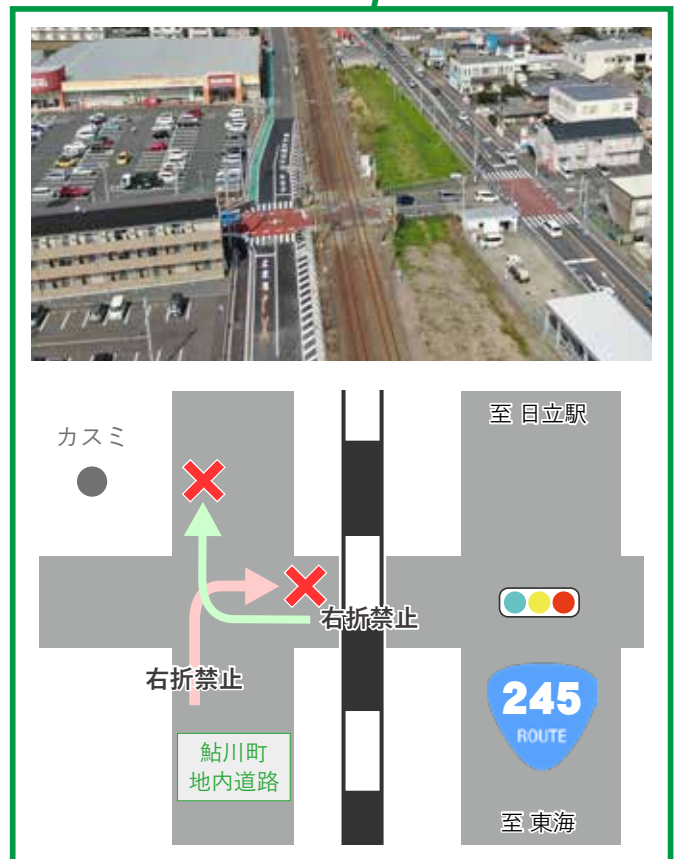

# 鮎川停車場線・ 鮎川町地内道路が開通します

鮎川町・国分町で整備を進めてきた「鮎川停車場線」と「鮎川町地内道路（市道 6738 号線）」が、**5月24日水の午後3時に開通**します。開通後も周辺では関連工事を実施していますので、ご理解・ご協力をお願いします。

問合せ 県高萩工事事務所 ☎ 0293-22-2224 FAX 0293-23-1241 市道路建設課 ☎ 内線 281 FAX 21-7750