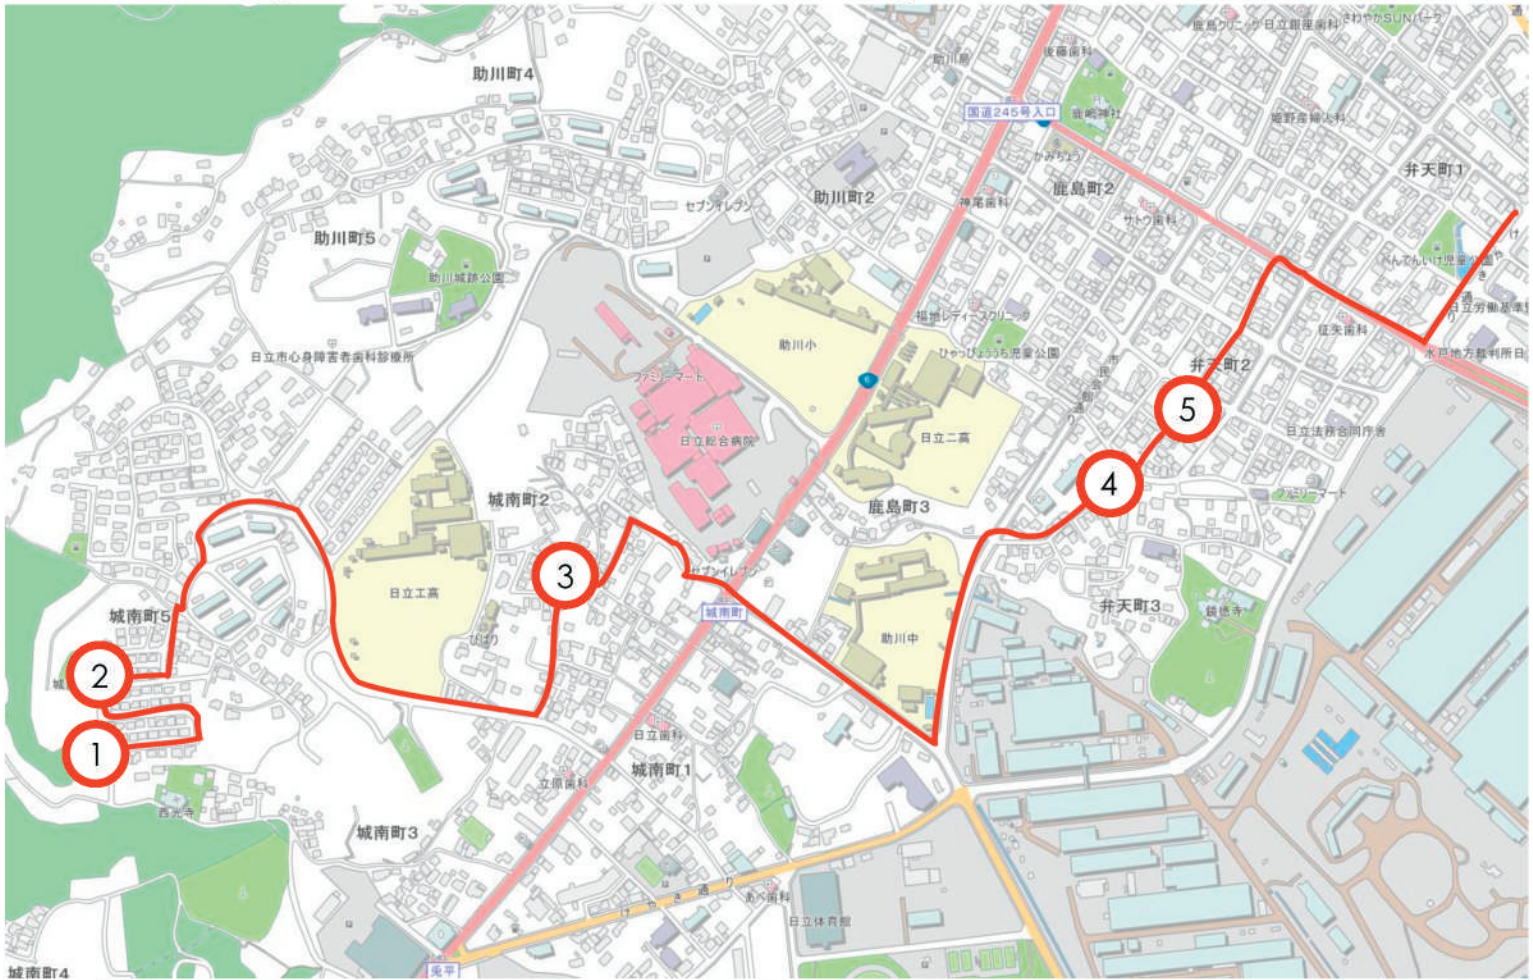

# 3 城南・弁天ルート

水 金

専用停留所→ヒタチエ

停留所	1便	2便
① カーブミラー	10:15	11:05
② 城南公園下カーブミラー	10:16	11:06
③ 公民館	10:19	11:09
④ 民家	10:22	11:12
⑤ 消火栓ポール	10:24	11:14
ヒタチエ着	10:30	11:20

ヒタチエ→専用停留所

停留所	1便	2便
ヒタチエ発	11:45	12:35
⑤ 消火栓ポール	11:51	12:41
④ 民家	11:53	12:43
③ 公民館	11:56	12:46
② 城南公園下カーブミラー	11:59	12:49
① カーブミラー	12:00	12:50