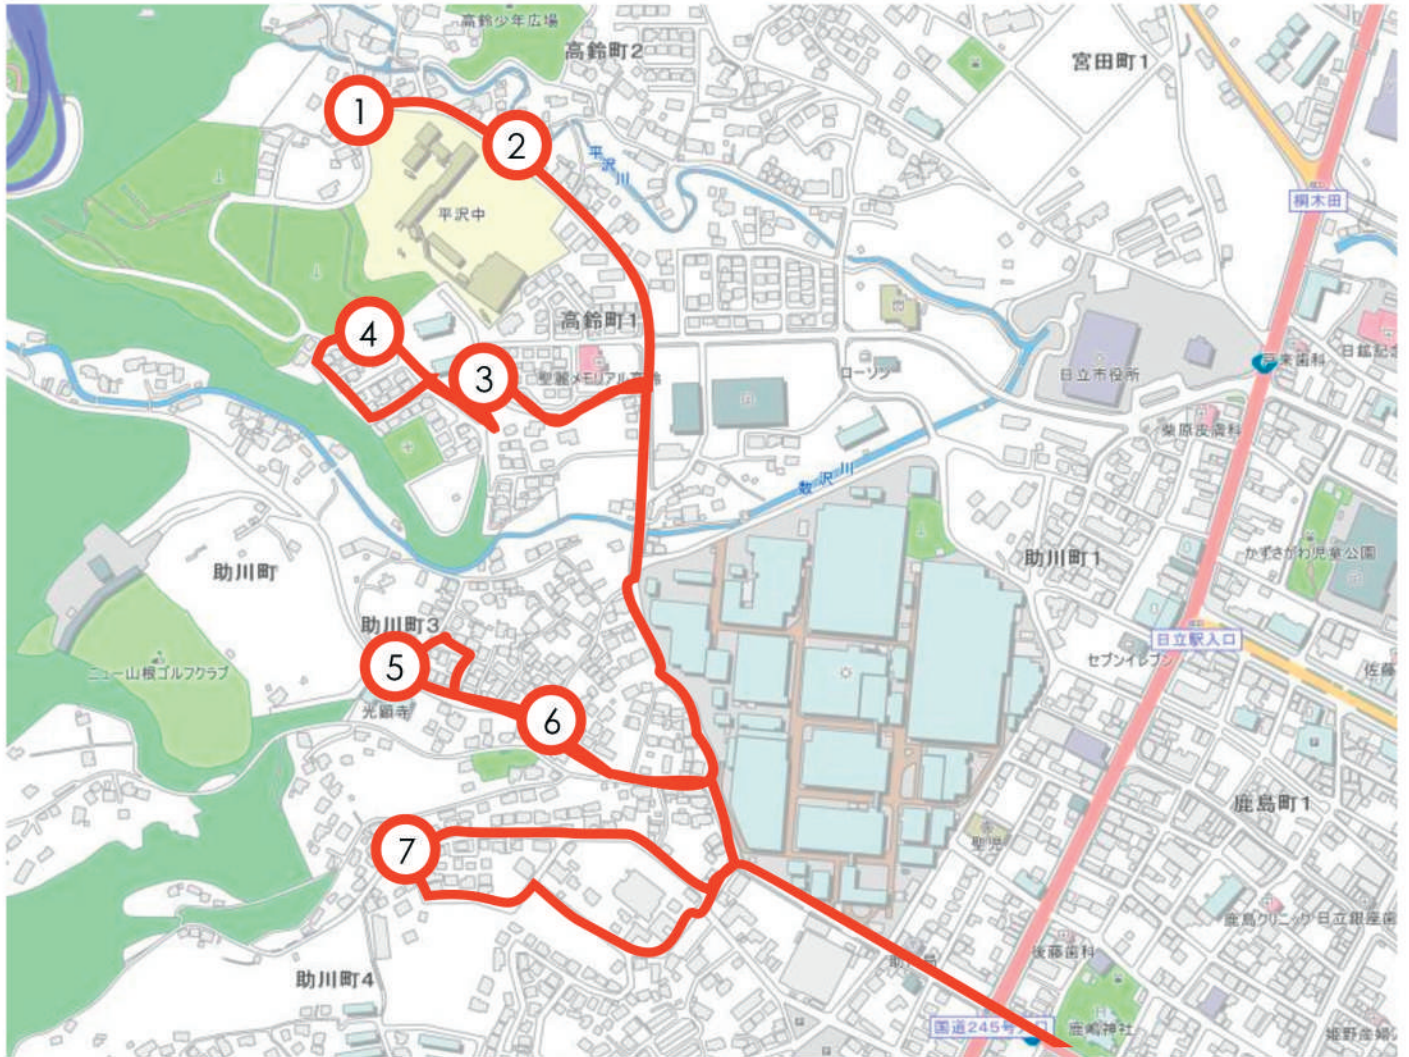

1 山根・平沢ルート

水 金

専用停留所→ヒタチエ

ヒタチエ→専用停留所

停留所	1便	2便
① 東平霊園	9:50	10:40
② 平沢中フェンス	9:50	10:40
③ ガードレール	9:51	10:41
④ 公園フェンス	9:52	10:42
⑤ (株)プロテリアル駐車場	9:55	10:45
⑥ ガードパイプ	9:58	10:48
⑦ (株)プロテリアル第2駐車場	9:59	10:49
ヒタチエ着	10:05	10:55

停留所	1便	2便
ヒタチエ発	11:20	12:10
⑦ (株)プロテリアル第2駐車場	11:26	12:16
⑥ ガードパイプ	11:27	12:17
⑤ (株)プロテリアル駐車場	11:30	12:20
④ 公園フェンス	11:33	12:23
③ ガードレール	11:34	12:24
② 平沢中フェンス	11:35	12:25
① 東平霊園	11:35	12:25