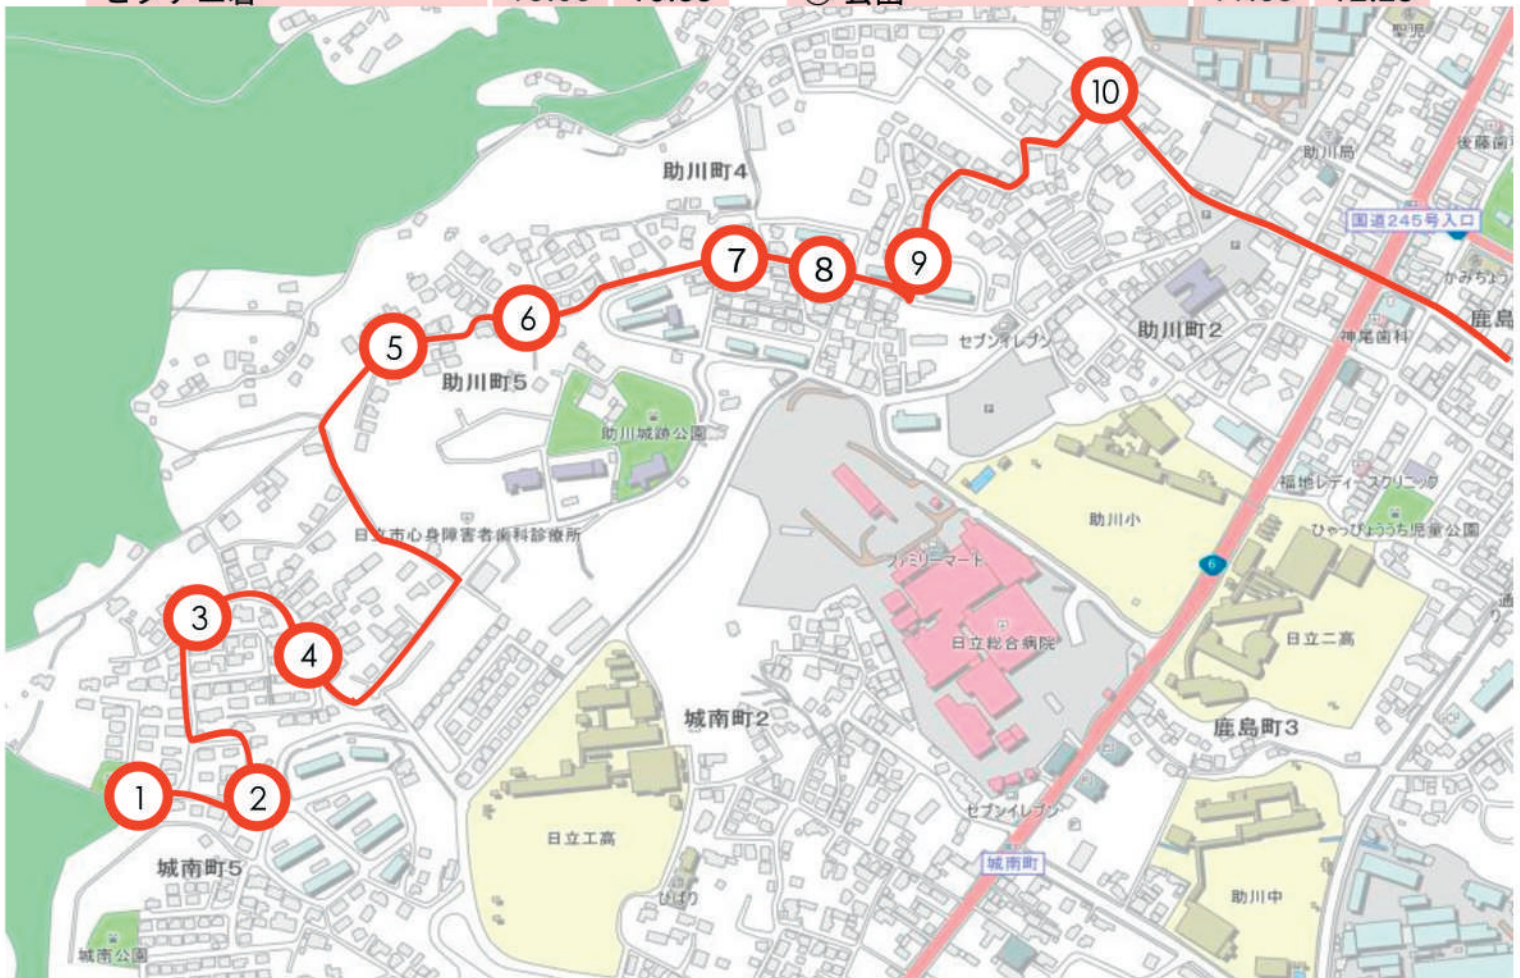

2 御殿山ルート

火 木 土

専用停留所→ヒタチエ

停留所	1便	2便
① 公園	9:50	10:40
② 防犯灯	9:50	10:40
③ カーブミラー	9:51	10:41
④ ガードレール	9:52	10:42
⑤ カーブミラー	9:54	10:44
⑥ ゴミ集積所	9:54	10:44
⑦ 市営アパート8号棟前	9:55	10:45
⑧ 市営アパート12号棟前	9:56	10:46
⑨ 公園	9:56	10:46
⑩ 民家	9:57	10:47
ヒタチエ着	10:05	10:55

ヒタチエ→専用停留所

停留所	1便	2便
ヒタチエ発	11:20	12:10
⑩ 民家	11:28	12:18
⑨ 公園	11:29	12:19
⑧ 市営アパート12号棟前	11:29	12:19
⑦ 市営アパート8号棟前	11:30	12:20
⑥ ゴミ集積所	11:31	12:21
⑤ カーブミラー	11:31	12:21
④ ガードレール	11:33	12:23
③ カーブミラー	11:34	12:24
② 防犯灯	11:35	12:25
① 公園	11:35	12:25