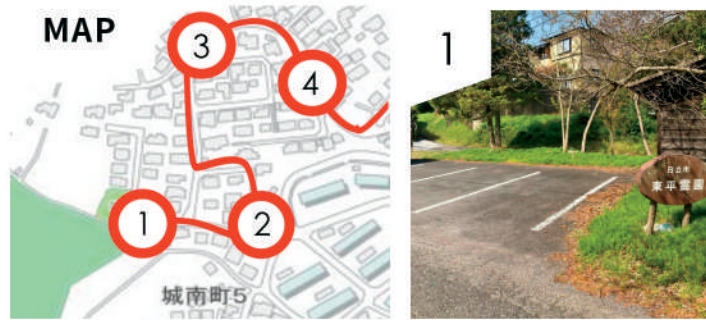

ヒタチエ→専用停留所

停留所	1便	2便
ヒタチエ発	11:20	13:20
⑬ 中小路児童公園	11:25	13:25
⑫ 電鉄タクシー事務所	11:26	13:26
⑪ おおもり児童公園	11:27	13:27
⑩ 駒王中学校	11:30	13:30
⑨ 亀屋工業所	11:32	13:32
⑧ 防犯灯ポール	11:32	13:32
⑦ 宮田小学校	11:34	13:34
⑥ 消火栓ポール	11:38	13:38
⑤ 公園フェンス(石碑)	11:39	13:39
④ 道路照明灯	11:42	13:42
③ 防犯灯	11:43	13:43
② 滑川浜児童公園	11:44	13:44
① カーブミラー	11:45	13:45

停留所の地図は次頁  
をご覧ください

# 乗車方法

STEP  
01

01

ルートMAP上の番号付近でお待ちください  
付近にはヒタチエ専用の時刻表を設置しています

時刻表見本

時刻表見本	
① 山根・平沢ルート 1. 東平霊園	
1 便	2 便
9:50	10:40

STEP  
02

02

ヒタチエToGoが見えたら手を挙げてください  
反対車線に居ても車は停車します  
※ ルートによって運行する曜日が異なります

STEP  
03

03

乗車場所からヒタチエまで直行！  
帰りは東横イン南側駐車場からご乗車ください！  
※ 直行便のため途中下車はできません

料金

¥

当面の間は **無料** で乗車できます

ヒタチエ各店でご購入いただいた商品