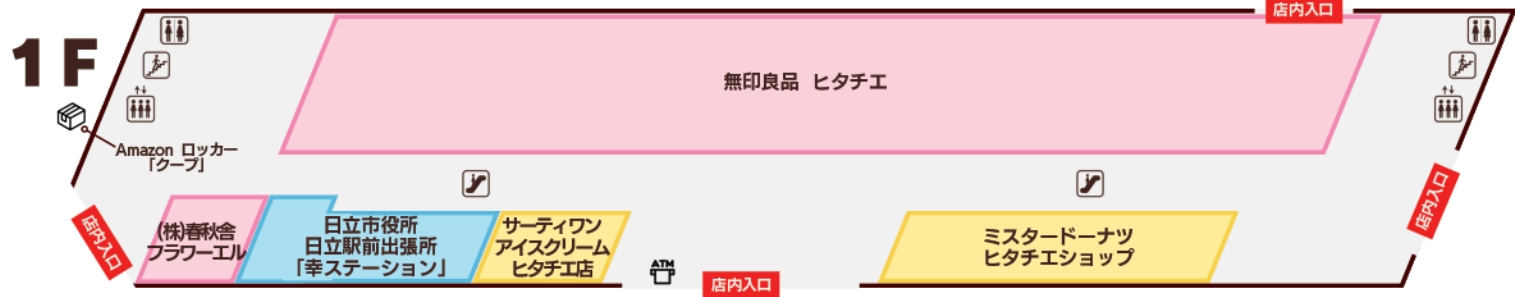

ヒタチエToGoが見えたら手を挙げてください  
反対車線に居ても車は停車します  
※ ルートによって運行する曜日が異なります

STEP  
03

03

乗車場所からヒタチエまで直行！  
帰りは東横イン南側駐車場からご乗車ください！  
※ 直行便のため途中下車はできません

料金

¥

当面の間は **無料** で乗車できます

ヒタチエ各店でご購入いただいた商品