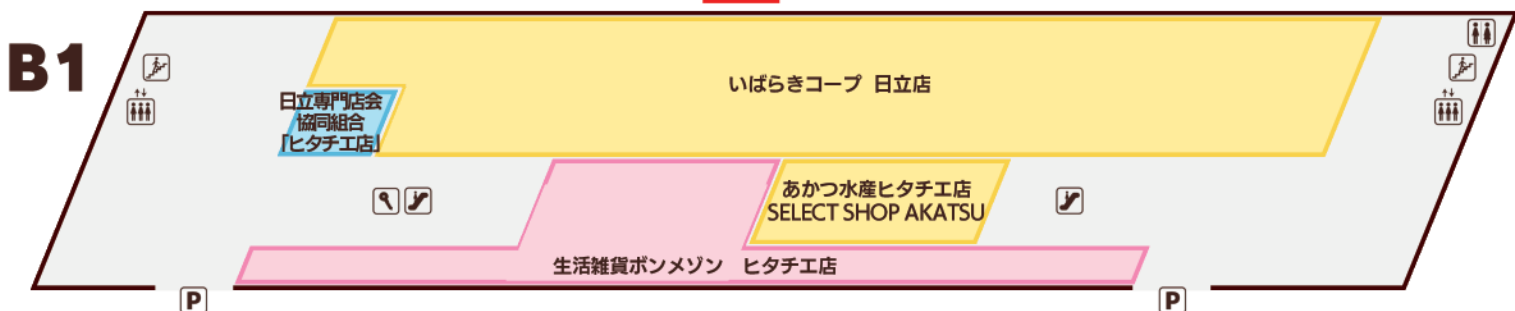

ヒタチエToGoが見えたら手を挙げてください  
反対車線に居ても車は停車します  
※ ルートによって運行する曜日が異なります

STEP  
03

03

乗車場所からヒタチエまで直行！  
帰りは東横イン南側駐車場からご乗車ください！  
※ 直行便のため途中下車はできません

料金

¥

当面の間は **無料** で乗車できます

ヒタチエ各店でご購入いただいた商品