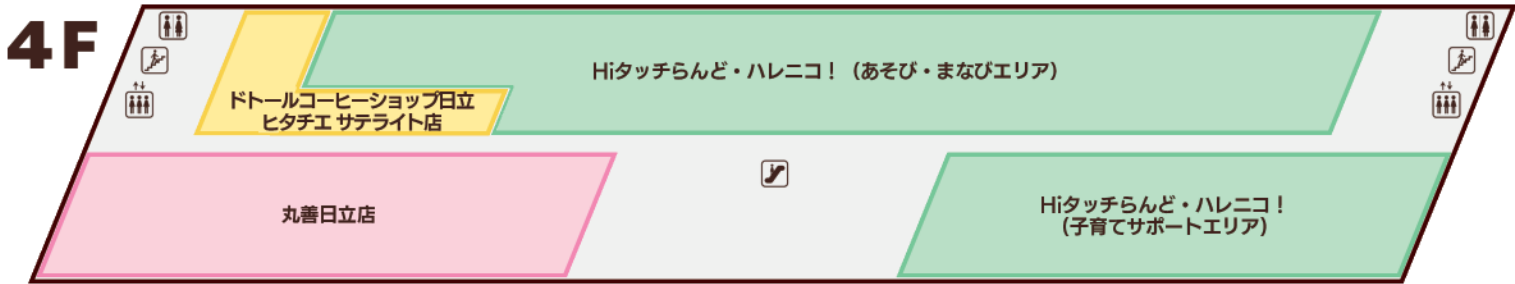

ヒタチエToGoが見えたら手を挙げてください  
反対車線に居ても車は停車します  
※ ルートによって運行する曜日が異なります

STEP  
03

03

乗車場所からヒタチエまで直行！  
帰りは東横イン南側駐車場からご乗車ください！  
※ 直行便のため途中下車はできません

料金

¥

当面の間は **無料** で乗車できます

ヒタチエ各店でご購入いただいた商品