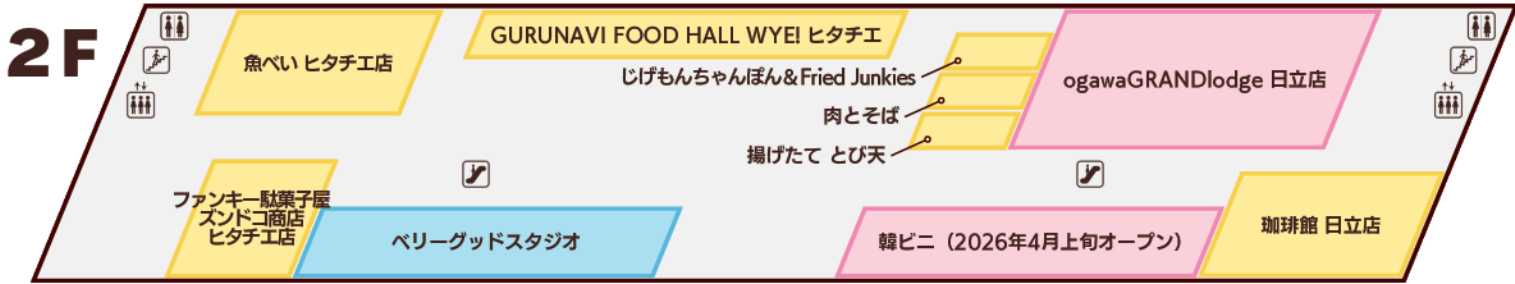

ヒタチエToGoが見えたら手を挙げてください  
反対車線に居ても車は停車します  
※ ルートによって運行する曜日が異なります

STEP  
03

03

乗車場所からヒタチエまで直行！  
帰りは東横イン南側駐車場からご乗車ください！  
※ 直行便のため途中下車はできません

料金

¥

当面の間は **無料** で乗車できます

ヒタチエ各店でご購入いただいた商品