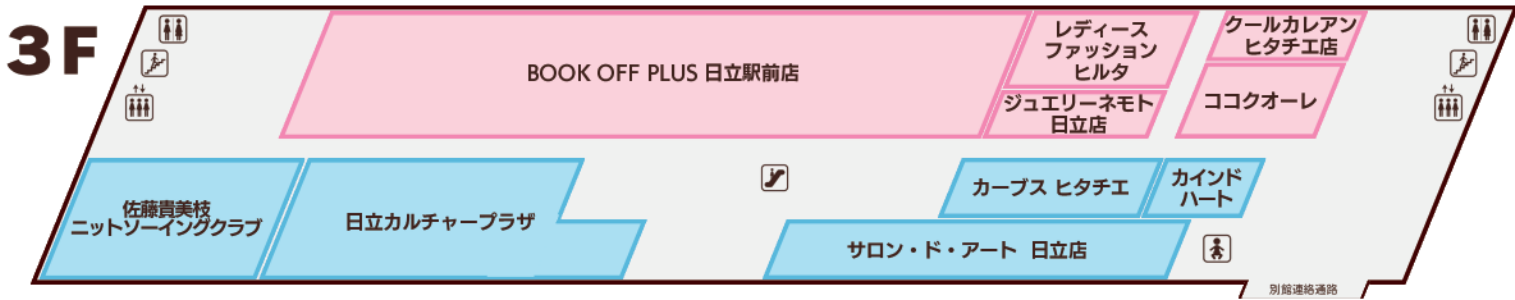

ヒタチエToGoが見えたら手を挙げてください  
反対車線に居ても車は停車します  
※ ルートによって運行する曜日が異なります

STEP  
03

03

乗車場所からヒタチエまで直行！  
帰りは東横イン南側駐車場からご乗車ください！  
※ 直行便のため途中下車はできません

料金

¥

当面の間は **無料** で乗車できます

ヒタチエ各店でご購入いただいた商品