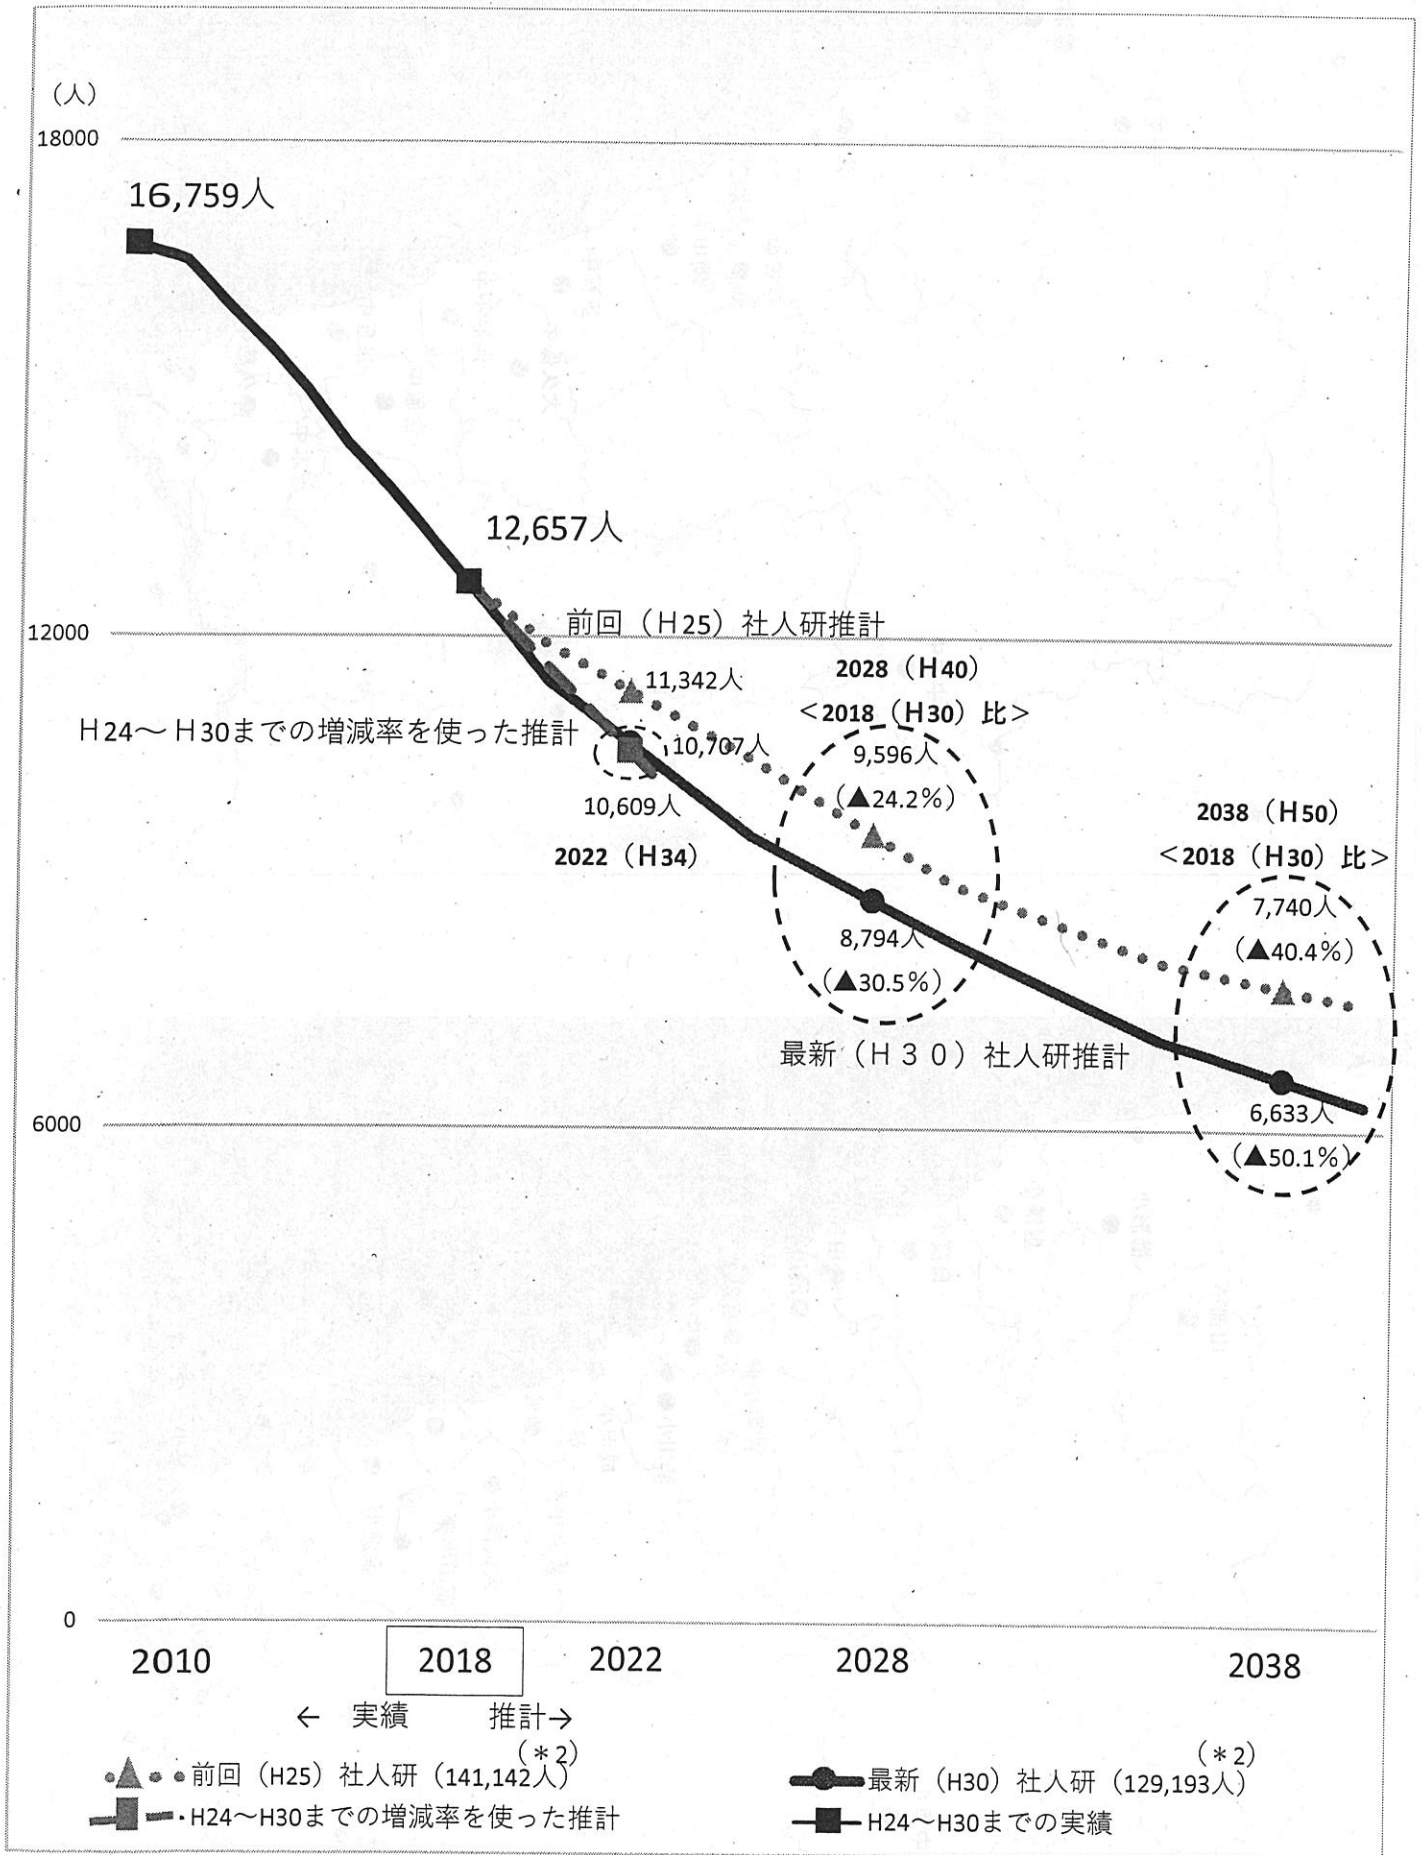

日立市の児童生徒数(*1) の推計

*1 児童生徒数は、5～14歳（H24～H30までの実績は小学1年～中学3年）の人数

*2 () 内は、社人研（国立社会保障・人口問題研究所）が推計した2040年（平成52年）の日立市の人口

中学校配置図

小学校配置図

縮尺 1 : 80000
0 500 1000 2000

縮尺 1 : 80000
0 500 1000 2000