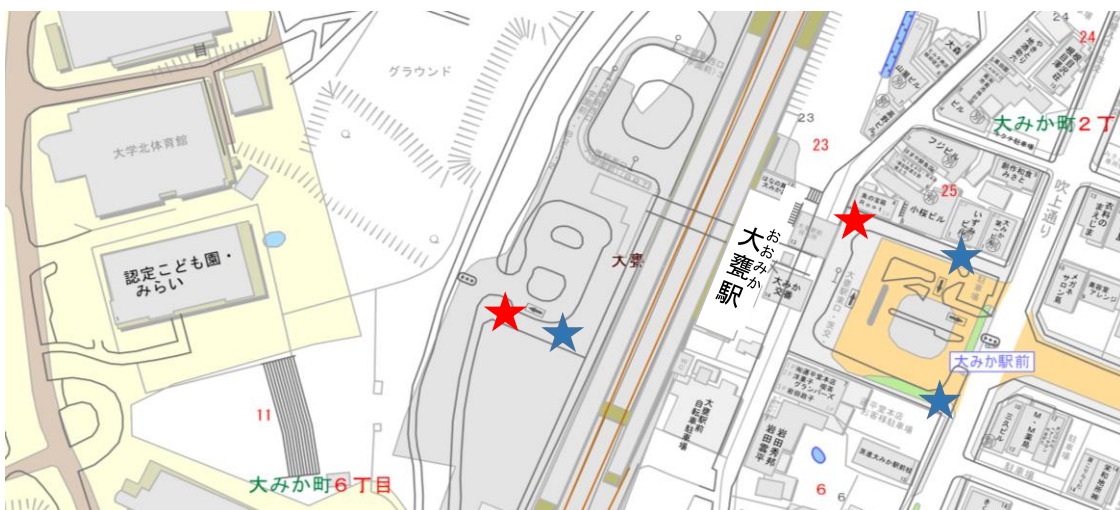

## 【デザインマンホール設置場所案内図（日立駅周辺）】

★ デザインマンホール

★ 50周年

## 【デザインマンホール設置場所案内図（日立市役所周辺）】

★ デザインマンホール

★ 50周年

## 【デザインマンホール設置場所案内図（大甕駅周辺）】

★ デザインマンホール

★ 50周年

★ ★ マークのところ（主に歩道内）にデザインマンホールが設置されてるよ（^-）/~