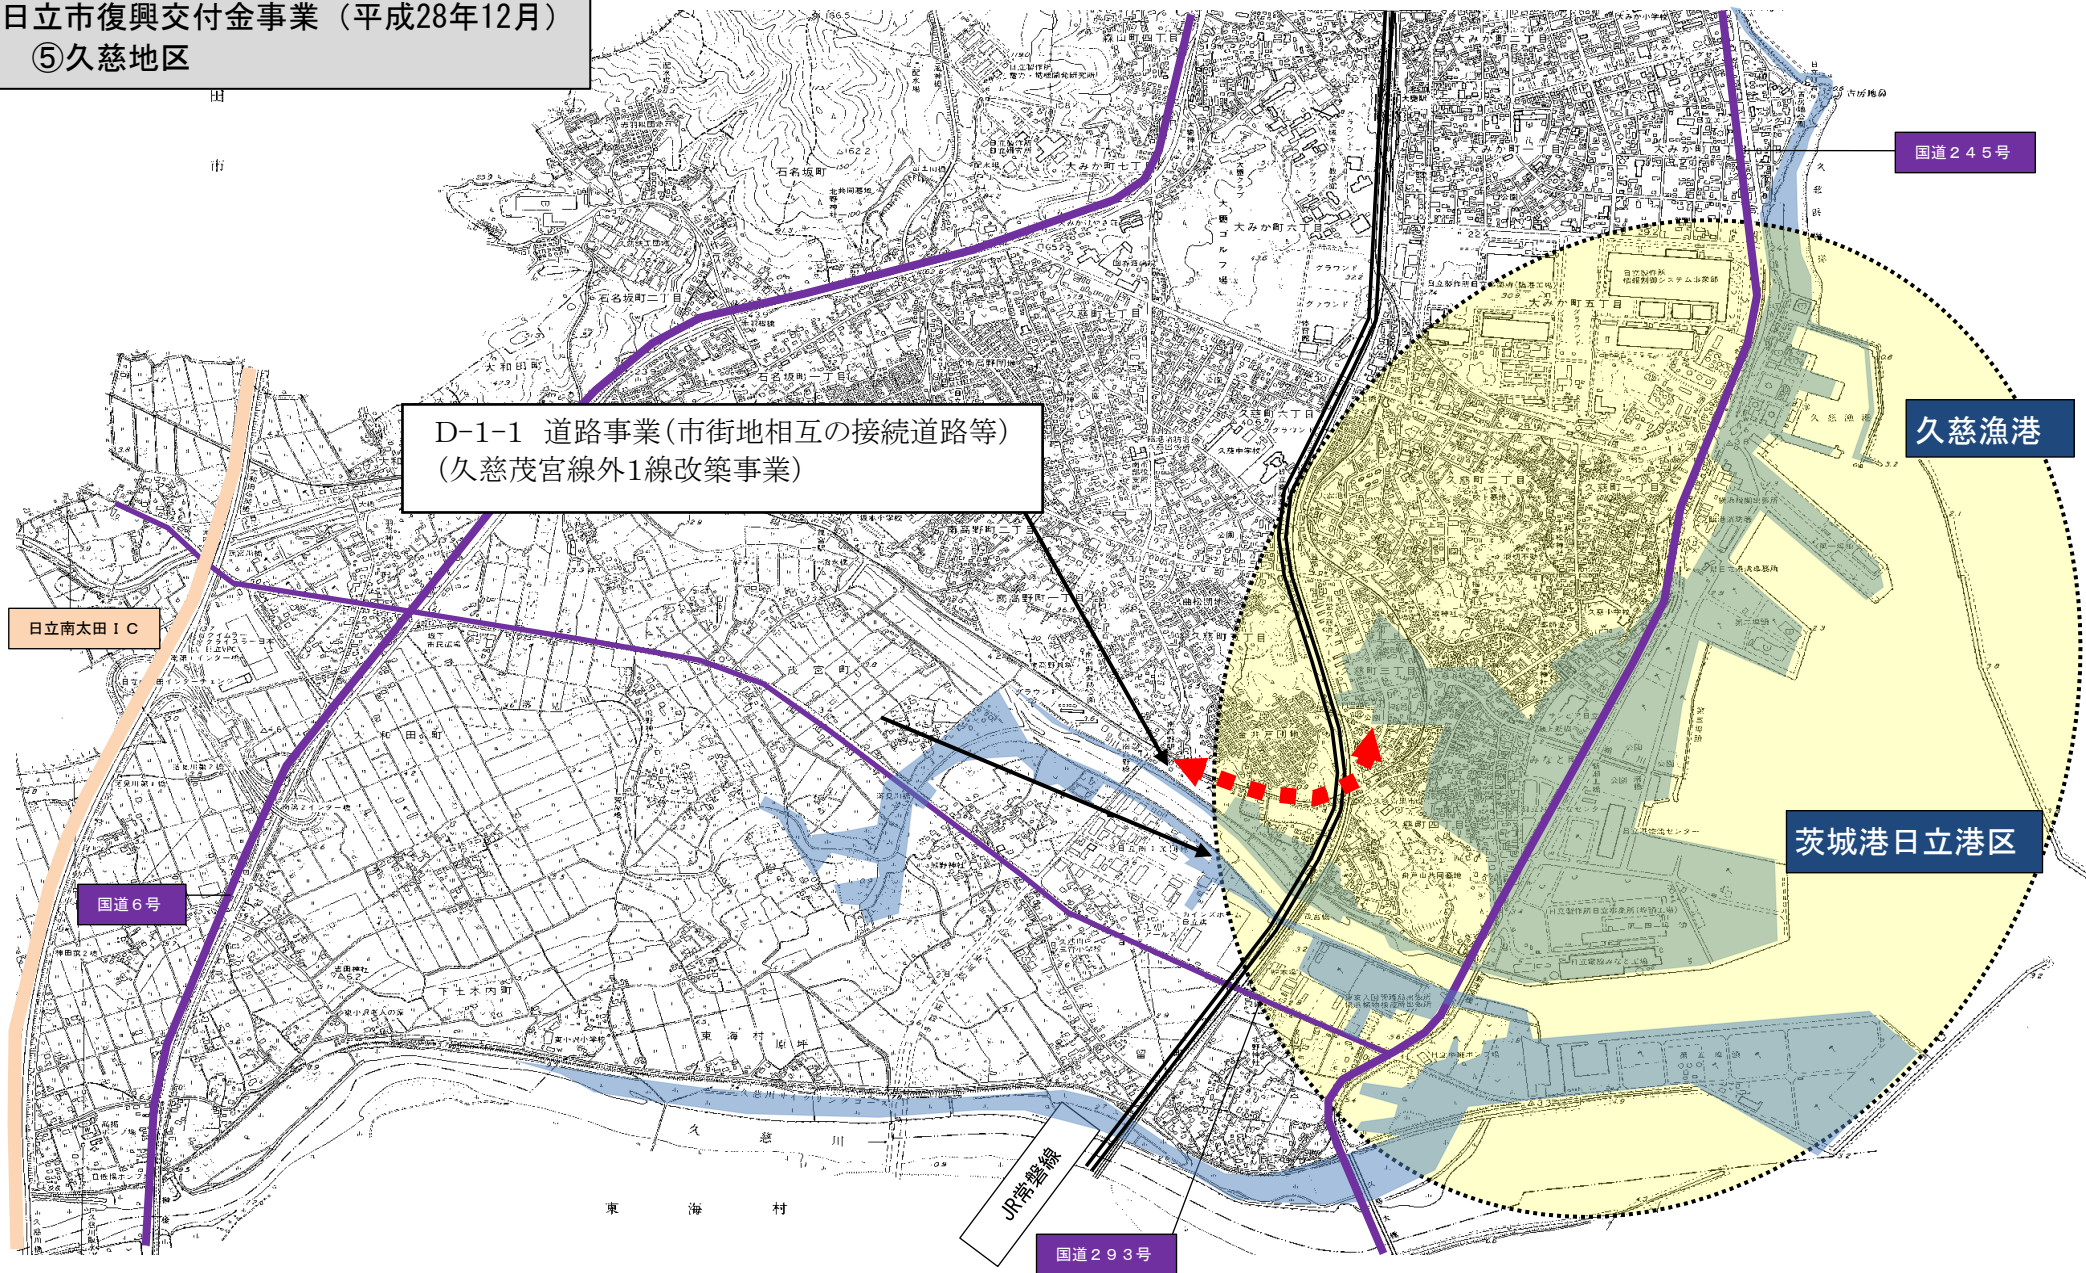

日上市復興交付金事業（平成28年12月）

⑤久慈地区

D-1-1 道路事業(市街地相互の接続道路等)
(久慈茂宮線外1線改築事業)

国道245号

久慈漁港

茨城港日立港区

日立南太田IC

国道6号

JR常磐線

国道293号

東海村