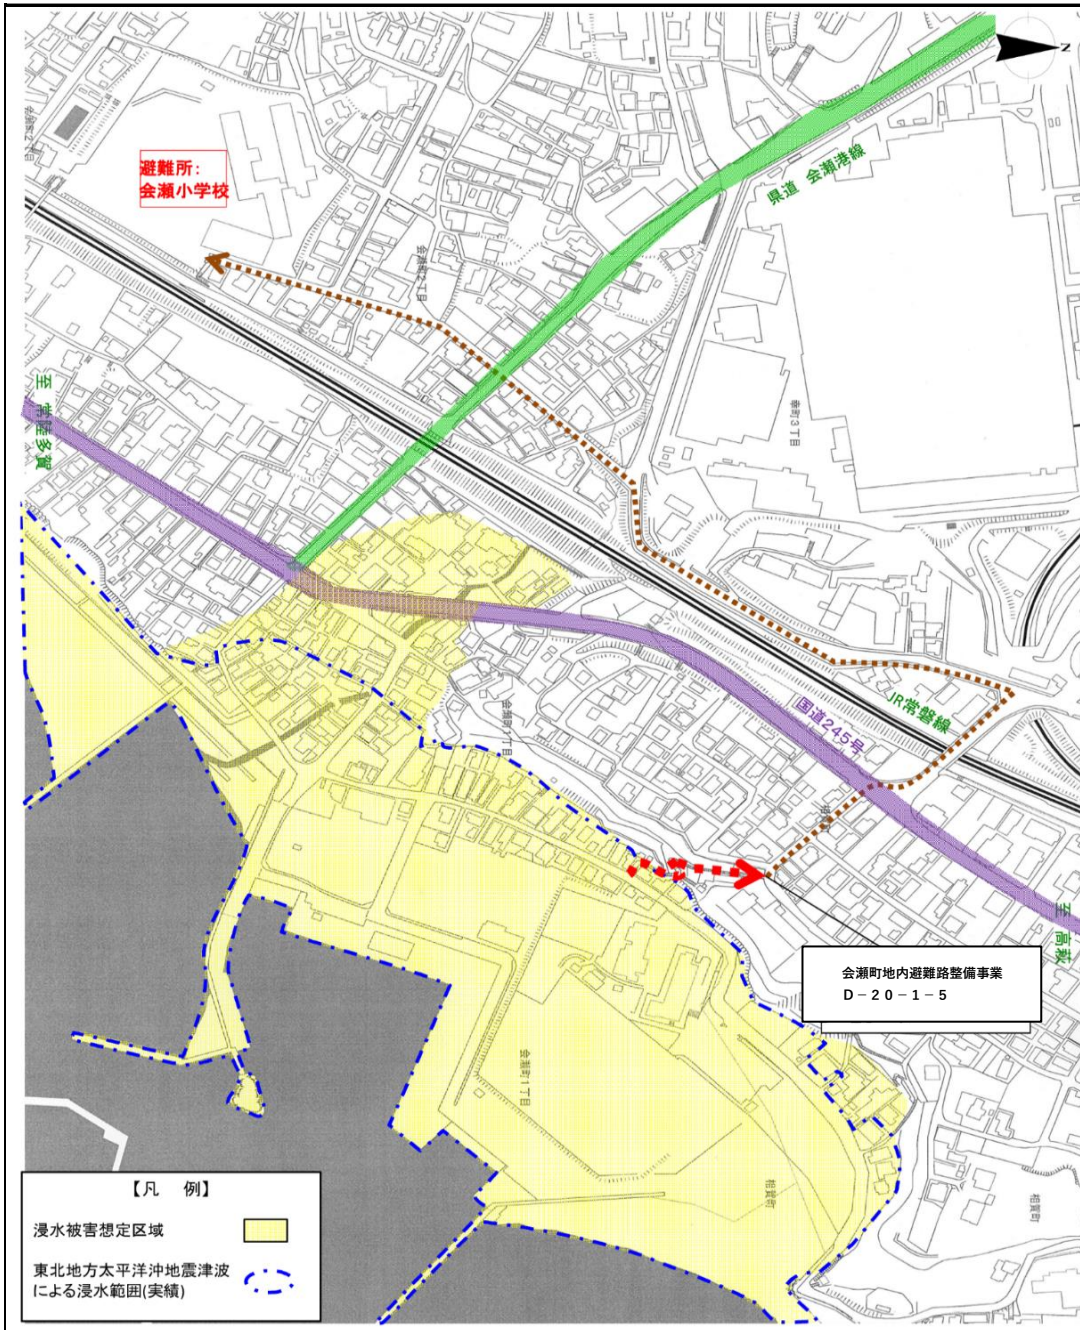

D-20-1-5 会瀬町地内避難路

整備前

整備後