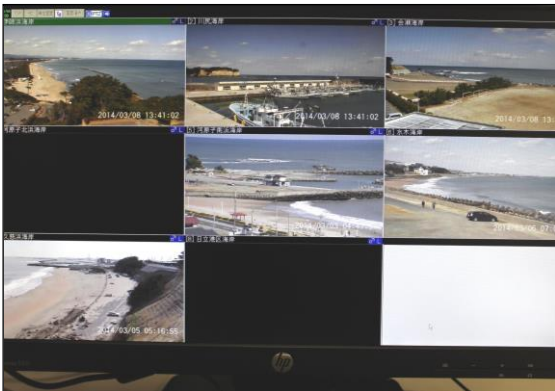

<津波監視カメラ設置事業>

【監視カメラ設置例】

会瀬青少年の家

古房地公園

監視用パソコン画面の画像

【分割監視画面】

【操作・監視画面】