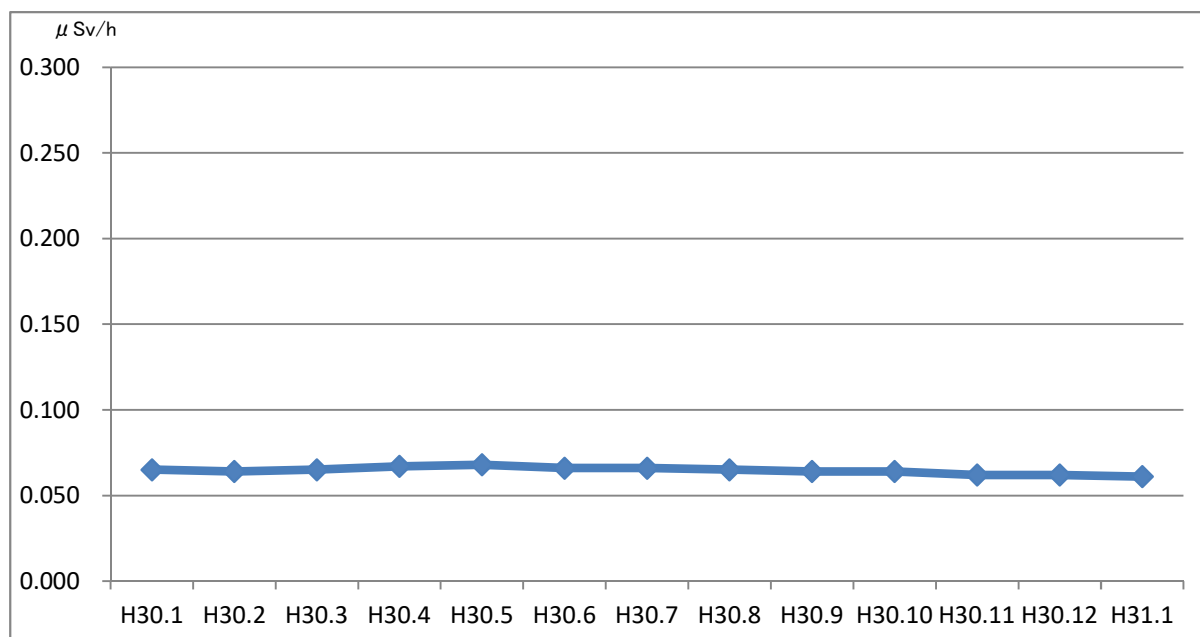

日立市内の学校等における空間放射線量測定結果（平成31年1月分）

測定機器：環境放射線モニタ Radi (PA-1000)

測定場所：校庭または園庭の中央付近 1箇所

（校庭または園庭が複数ある施設は、それぞれ中央付近を測定し平均値を算出）

測定高：地上高50cm(中学校は1m)

1 全施設平均値の推移(過去1年間)

2 施設ごとの測定結果

小学校（測定高50cm）