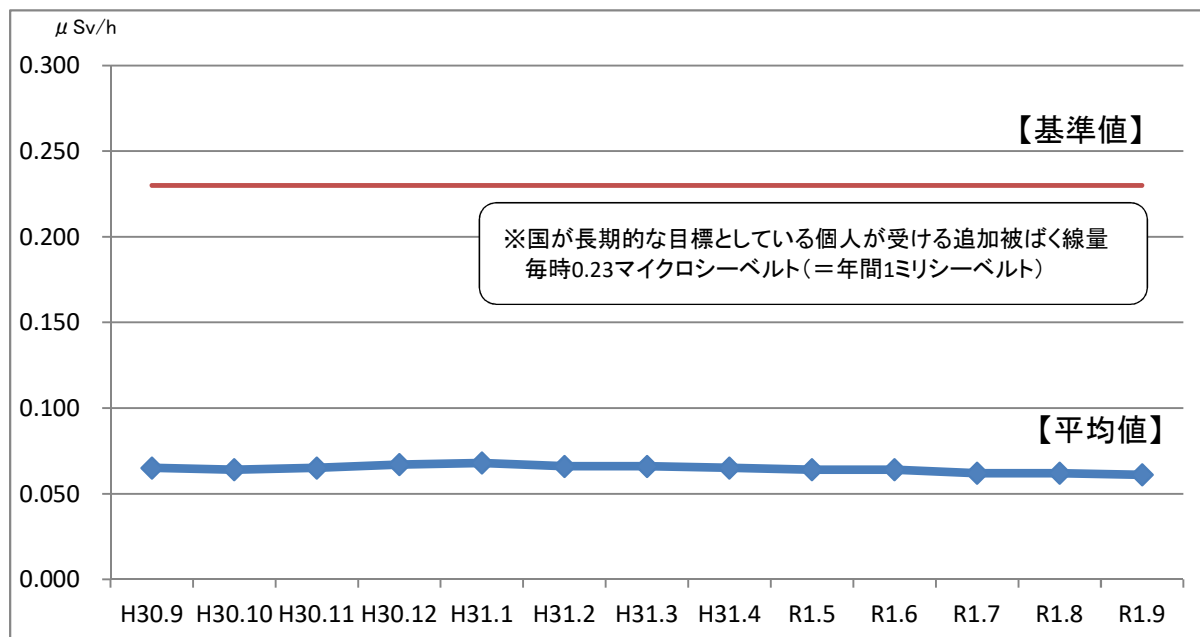

日立市内の学校等における空間放射線量測定結果（令和元年9月分）

測定機器：環境放射線モニタ Radi (PA-1000)

測定場所：校庭または園庭の中央付近 1箇所

（校庭または園庭が複数ある施設は、それぞれ中央付近を測定し平均値を算出）

測定高：地上高50cm(中学校は1m)

1 全施設平均値の推移(過去1年間)

2 施設ごとの測定結果

小学校（測定高50cm）