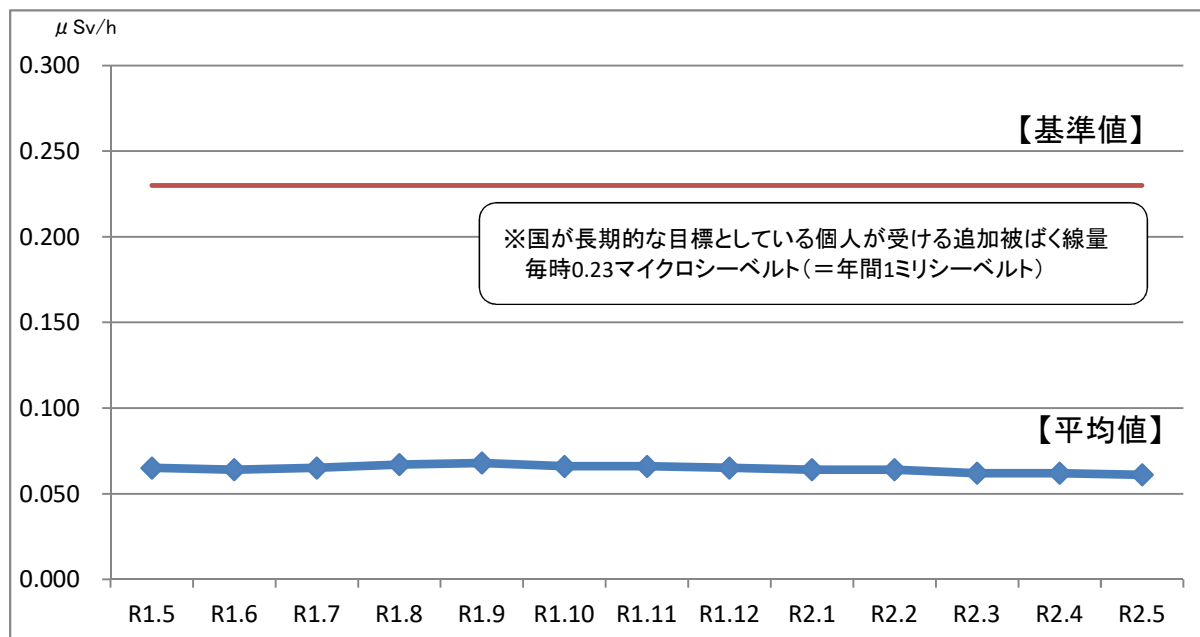

日立市内の学校等における空間放射線量測定結果（令和2年5月分）

測定機器：環境放射線モニタ Radi (PA-1000)

測定場所：校庭または園庭の中央付近 1箇所

（校庭または園庭が複数ある施設は、それぞれ中央付近を測定し平均値を算出）

測定高：地上高50cm（中学校は1m）

1 全施設平均値の推移（過去1年間）

2 施設ごとの測定結果

小学校（測定高50cm）

測定場所	測定日	測定時刻	天候	測定値(μSv/h)	備考
助川小学校	R2.5.25	13:15	晴	0.064	
会瀬小学校	R2.5.15	14:10	晴	0.027	
宮田小学校	R2.5.14	14:10	晴	0.063	
滑川小学校	R2.5.14	13:30	晴	0.044	
仲町小学校	R2.5.11	14:20	晴	0.067	
中小路小学校	R2.5.15	13:30	晴	0.056	
大久保小学校	R2.5.18	10:35	曇	0.053	
河原子小学校	R2.5.22	14:40	雨	0.061	
成沢小学校	R2.5.18	13:20	曇	0.045	
諏訪小学校	R2.5.8	13:30	晴	0.046	
水木小学校	R2.5.20	13:35	曇	0.051	
大みか小学校	R2.5.22	14:00	雨	0.054	
大沼小学校	R2.5.21	13:30	曇	0.066	
金沢小学校	R2.5.8	14:20	晴	0.041	
塙山小学校	R2.5.8	14:00	晴	0.066	
油縄子小学校	R2.5.18	14:25	曇	0.060	
田尻小学校	R2.5.12	14:40	曇	0.046	
日高小学校					工事のため測定なし
豊浦小学校	R2.5.12	13:45	曇	0.042	
久慈小学校	R2.5.7	15:00	晴	0.054	
坂本小学校	R2.5.7	13:50	晴	0.061	
東小沢小学校	R2.5.7	14:25	晴	0.058	
中里小学校	R2.5.11	13:40	晴	0.062	
櫛形小学校	R2.5.1	14:20	晴	0.057	
山部小学校	R2.5.1	13:55	晴	0.058	