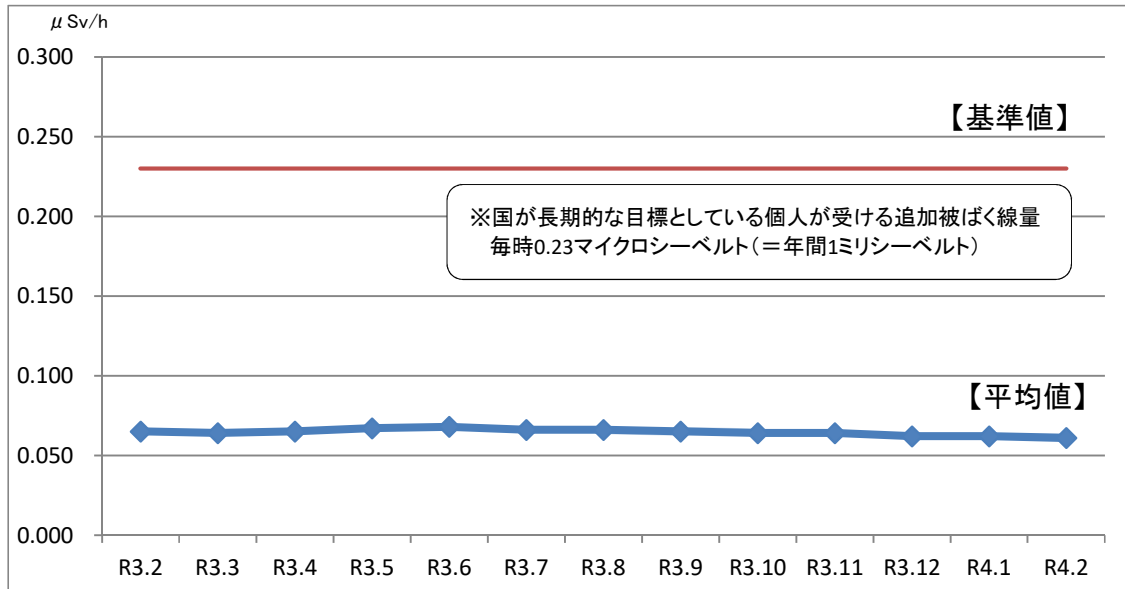

日立市内の学校等における空間放射線量測定結果（令和4年2月分）

測定機器：環境放射線モニタ Radi (PA-1000)

測定場所：校庭または園庭の中央付近 1箇所

(校庭または園庭が複数ある施設は、それぞれ中央付近を測定し平均値を算出)

測定高：地上高50cm(中学校は1m)

1 全施設平均値の推移(過去1年間)

2 施設ごとの測定結果

小学校 (測定高50cm)

測定場所	測定日	測定時刻	天候	測定値(μSv/h)	備考
助川小学校	R4.2.14	14:20	晴	0.062	
会瀬小学校	R4.2.14	14:00	晴	0.049	
宮田小学校	R4.2.15	13:40	曇	0.059	
滑川小学校	R4.2.4	13:56	晴	0.050	
仲町小学校	R4.2.1	14:37	晴	0.077	
中小路小学校	R4.2.16	13:53	晴	0.056	
大久保小学校	R4.2.24	13:40	晴	0.060	
河原子小学校	R4.2.8	14:30	曇	0.060	
成沢小学校	R4.2.25	13:40	晴	0.053	
諏訪小学校	R4.2.25	14:10	晴	0.054	
水木小学校	R4.2.9	14:50	晴	0.054	
大みか小学校	R4.2.9	13:40	晴	0.038	
大沼小学校	R4.2.8	13:40	曇	0.081	
金沢小学校	R4.2.7	14:15	晴	0.051	
塙山小学校	R4.2.7	13:45	晴	0.074	
油縄子小学校	R4.2.21	14:10	曇	0.065	
田尻小学校	R4.2.4	13:34	晴	0.054	
日高小学校					工事のため測定なし
豊浦小学校	R4.2.3	14:10	晴	0.055	
久慈小学校	R4.2.9	14:00	晴	0.097	
坂本小学校	R4.2.22	14:00	晴	0.073	
東小沢小学校	R4.2.9	14:20	晴	0.065	
中里小学校	R4.2.1	13:42	晴	0.066	
楯形小学校	R4.2.2	14:00	晴	0.058	
山部小学校	R4.2.2	13:40	晴	0.065	