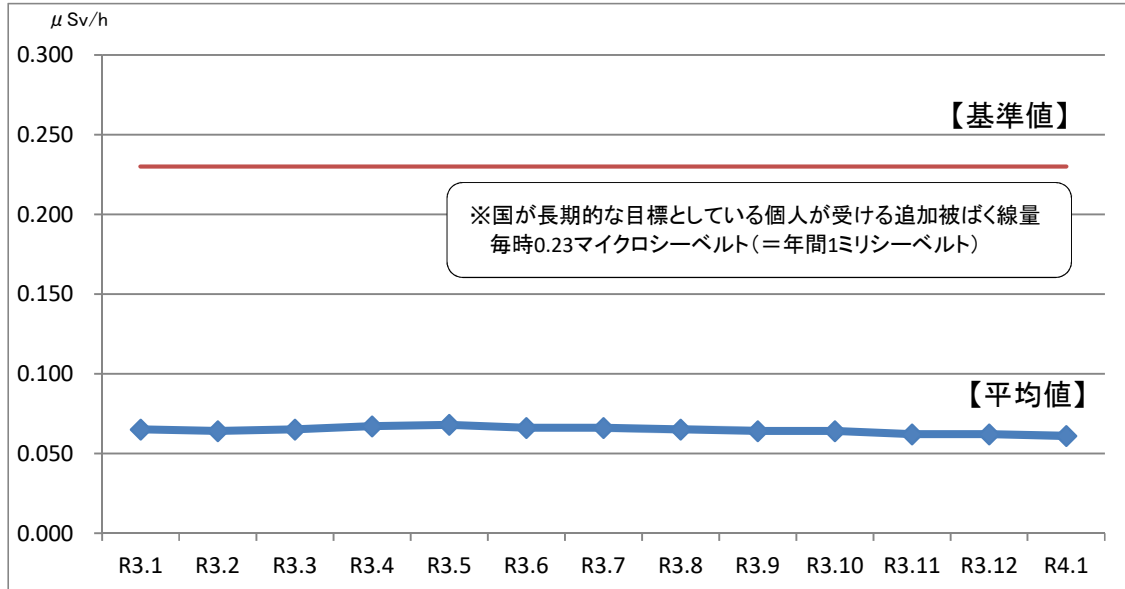

日立市内の学校等における空間放射線量測定結果（令和4年1月分）

測定機器：環境放射線モニタ Radi (PA-1000)

測定場所：校庭または園庭の中央付近 1箇所

（校庭または園庭が複数ある施設は、それぞれ中央付近を測定し平均値を算出）

測定高：地上高50cm(中学校は1m)

1 全施設平均値の推移(過去1年間)

2 施設ごとの測定結果

小学校（測定高50cm）

測定場所	測定日	測定時刻	天候	測定値(μSv/h)	備考
助川小学校	R4.1.19	13:40	晴	0.053	
会瀬小学校	R4.1.19	14:15	晴	0.040	
宮田小学校	R4.1.18	13:40	晴	0.058	
滑川小学校	R4.1.17	13:57	曇	0.054	
仲町小学校	R4.1.5	14:35	晴	0.071	
中小路小学校	R4.1.18	14:00	晴	0.068	
大久保小学校	R4.1.26	14:10	晴	0.062	
河原子小学校	R4.1.12	14:40	晴	0.054	
成沢小学校	R4.1.27	13:50	晴	0.053	
諏訪小学校	R4.1.26	13:45	晴	0.050	
水木小学校	R4.1.25	13:40	曇	0.054	
大みか小学校	R4.1.25	13:55	曇	0.042	
大沼小学校	R4.1.12	13:50	晴	0.065	
金沢小学校	R4.1.14	13:40	晴	0.057	
塙山小学校	R4.1.11	13:45	曇	0.083	
油縄子小学校	R4.1.24	14:20	晴	0.056	
田尻小学校	R4.1.17	13:34	曇	0.050	
日高小学校					工事のため測定なし
豊浦小学校	R4.1.7	14:05	晴	0.042	
久慈小学校	R4.1.25	14:15	曇	0.088	
坂本小学校	R4.1.13	13:55	晴	0.066	
東小沢小学校	R4.1.13	14:15	晴	0.060	
中里小学校	R4.1.5	13:46	晴	0.062	
楯形小学校	R4.1.6	14:20	曇	0.058	
山部小学校	R4.1.6	13:50	曇	0.064	