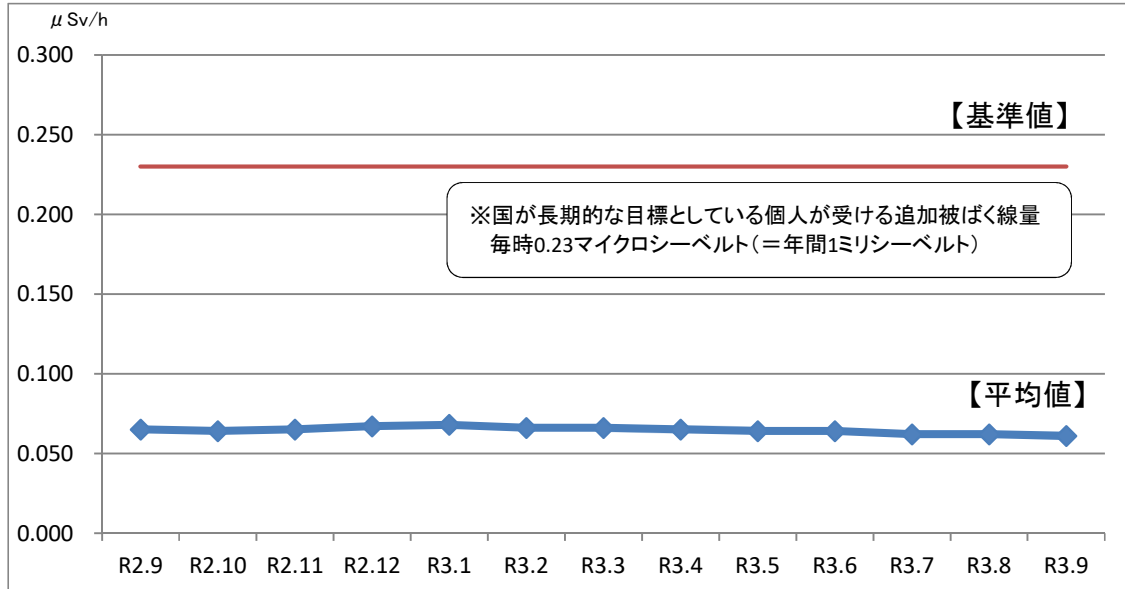

日立市内の学校等における空間放射線量測定結果（令和3年9月分）

測定機器：環境放射線モニタ Radi (PA-1000)

測定場所：校庭または園庭の中央付近 1箇所

(校庭または園庭が複数ある施設は、それぞれ中央付近を測定し平均値を算出)

測定高：地上高50cm(中学校は1m)

1 全施設平均値の推移(過去1年間)

2 施設ごとの測定結果

小学校 (測定高50cm)

測定場所	測定日	測定時刻	天候	測定値(μSv/h)	備考
助川小学校	R3.9.27	13:40	晴	0.054	
会瀬小学校	R3.9.28	14:05	晴	0.034	
宮田小学校	R3.9.17	13:32	曇	0.053	
滑川小学校	R3.9.14	14:05	晴	0.042	
仲町小学校	R3.9.13	14:20	晴	0.056	
中小路小学校	R3.9.17	14:06	曇	0.051	
大久保小学校	R3.9.22	13:55	晴	0.055	
河原子小学校	R3.9.7	14:30	晴	0.054	
成沢小学校	R3.9.9	14:30	曇	0.044	
諏訪小学校	R3.9.22	13:30	晴	0.046	
水木小学校	R3.9.9	13:35	曇	0.056	
大みか小学校	R3.9.9	13:55	曇	0.036	
大沼小学校	R3.9.7	14:00	晴	0.061	
金沢小学校	R3.9.6	13:55	曇	0.041	
塙山小学校	R3.9.6	13:35	曇	0.059	
油縄子小学校	R3.9.10	14:00	晴	0.058	
田尻小学校	R3.9.16	13:40	晴	0.047	
日高小学校					工事のため測定なし
豊浦小学校	R3.9.15	14:00	晴	0.049	
久慈小学校	R3.9.9	11:20	曇	0.100	
坂本小学校	R3.9.9	11:45	曇	0.061	
東小沢小学校	R3.9.8	13:50	曇	0.056	
中里小学校	R3.9.13	13:40	晴	0.065	
楯形小学校	R3.9.14	14:10	曇	0.057	
山部小学校	R3.9.14	13:45	曇	0.053	