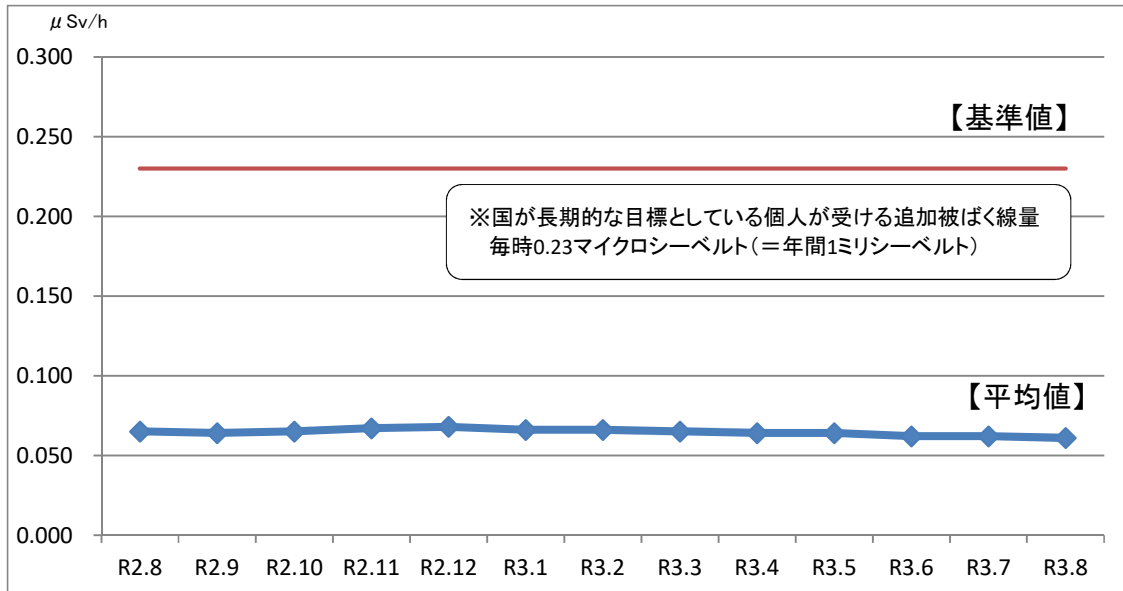

## 日立市内の学校等における空間放射線量測定結果（令和3年8月分）

測定機器：環境放射線モニタ Radi (PA-1000)

測定場所：校庭または園庭の中央付近 1箇所

（校庭または園庭が複数ある施設は、それぞれ中央付近を測定し平均値を算出）

測定高：地上高50cm(中学校は1m)

### 1 全施設平均値の推移(過去1年間)

### 2 施設ごとの測定結果