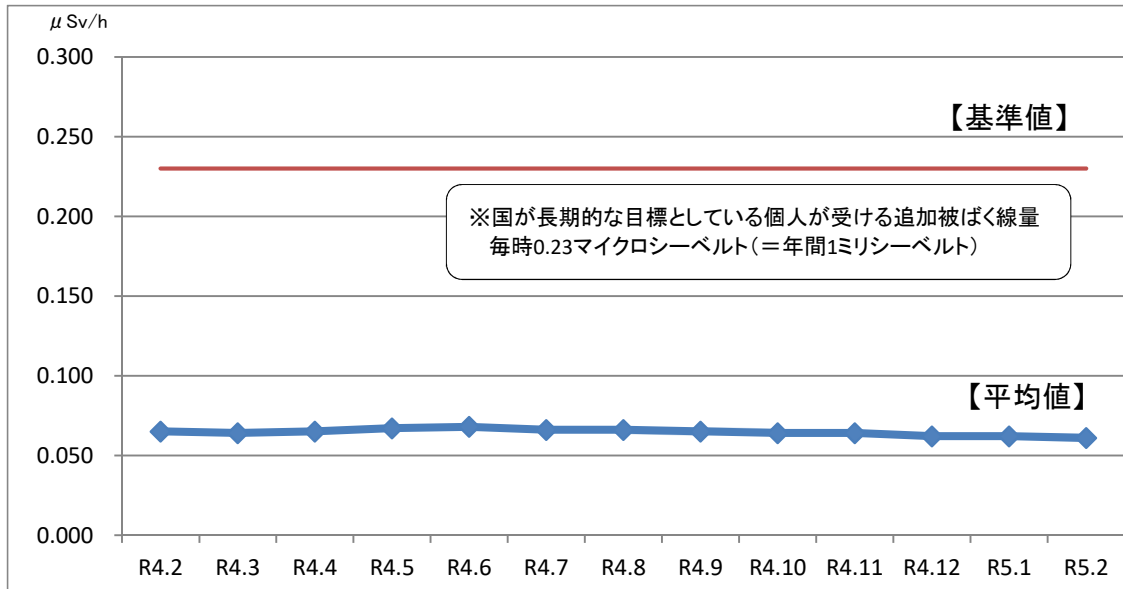

## 日上市内の学校等における空間放射線量測定結果（令和5年2月分）

測定機器：環境放射線モニタ Radi (PA-1000)

測定場所：校庭または園庭の中央付近 1箇所

（校庭または園庭が複数ある施設は、それぞれ中央付近を測定し平均値を算出）

測定高：地上高50cm(中学校は1m)

### 1 全施設平均値の推移(過去1年間)

### 2 施設ごとの測定結果