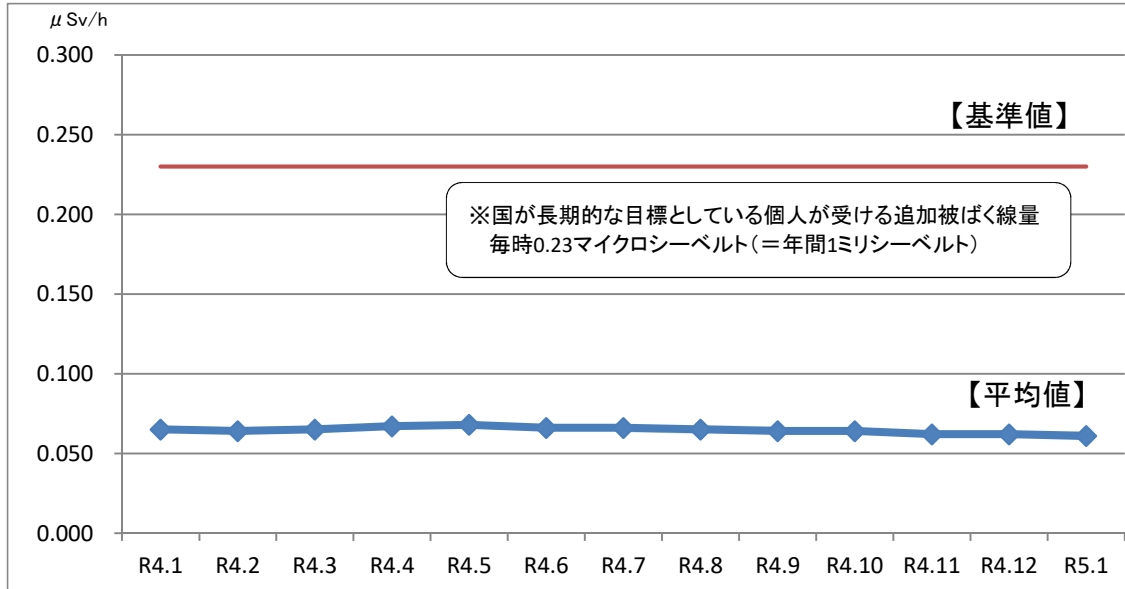

## 日上市内の学校等における空間放射線量測定結果（令和5年1月分）

測定機器：環境放射線モニタ Radi (PA-1000)

測定場所：校庭または園庭の中央付近 1箇所

（校庭または園庭が複数ある施設は、それぞれ中央付近を測定し平均値を算出）

測定高：地上高50cm(中学校は1m)

### 1 全施設平均値の推移(過去1年間)

### 2 施設ごとの測定結果