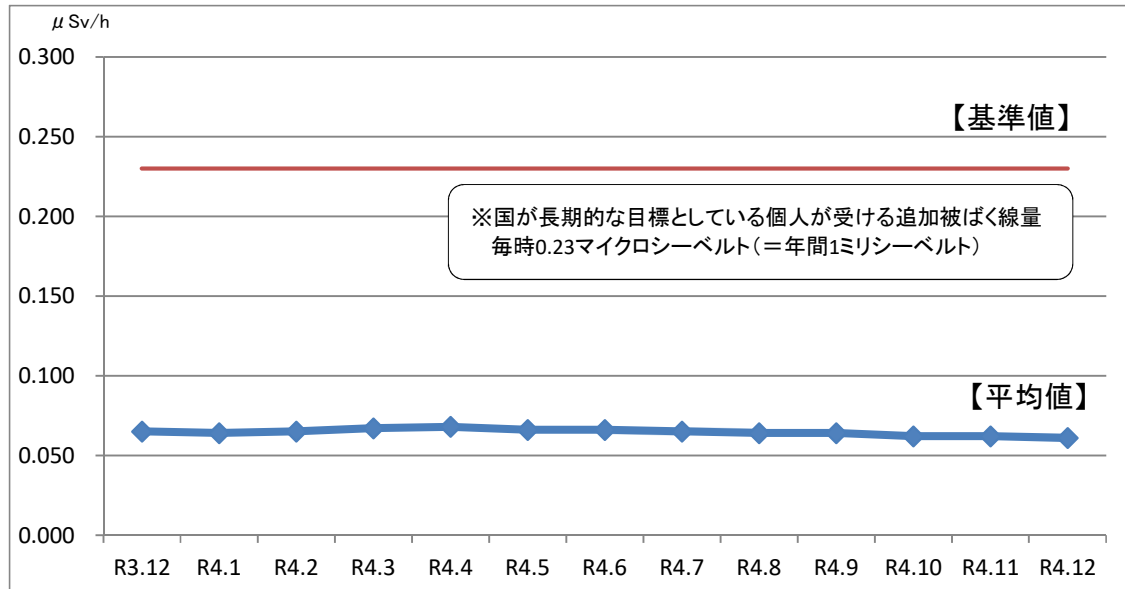

日上市内の学校等における空間放射線量測定結果（令和4年12月分）

測定機器：環境放射線モニタ Radi (PA-1000)

測定場所：校庭または園庭の中央付近 1箇所

（校庭または園庭が複数ある施設は、それぞれ中央付近を測定し平均値を算出）

測定高：地上高50cm(中学校は1m)

1 全施設平均値の推移(過去1年間)

2 施設ごとの測定結果

小学校（測定高50cm）